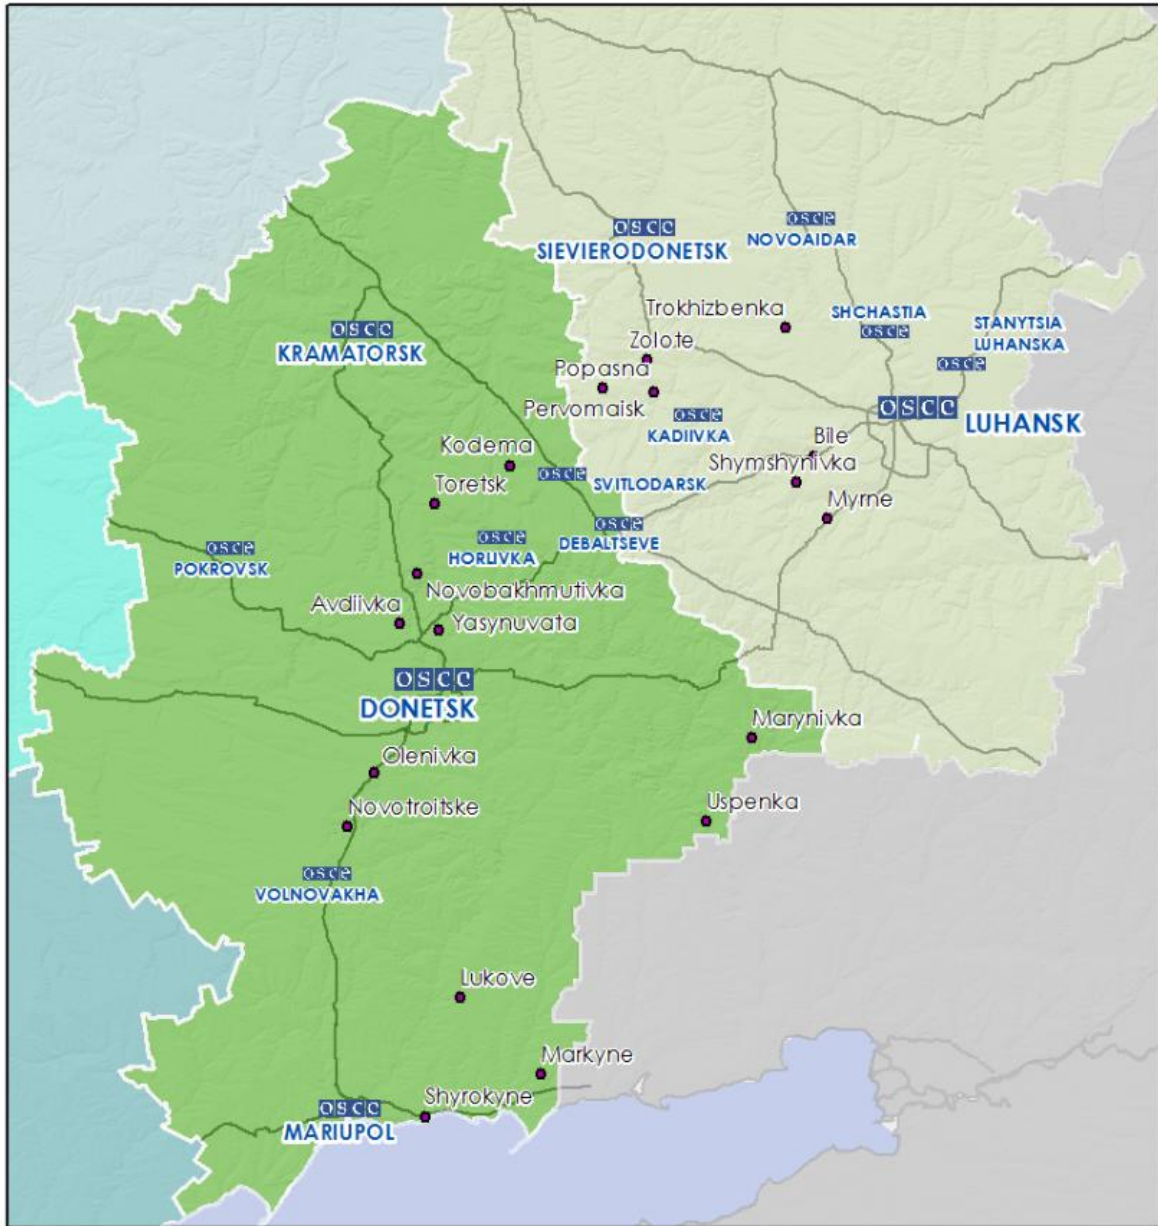

с. Трехизбенка (подконтрольное правительству, 33 км к СЗ от Луганска)	6 км к Ю	Слышали 21 взрыв неопределенного происхождения	Артиллерия (вероятно)	10 августа, 10:00- 10:30
--	----------	---	-----------------------	-----------------------------

Карта Донецкой и Луганской областей²

²По решению Постоянного Совета №1117 от 21 марта 2014 года, СММ базируется в десяти городах на всей территории Украины (Херсон, Одесса, Львов, Ивано-Франковск, Харьков, Донецк, Днепр, Черновцы и Луганск). Эта карта восточной Украины предназначена для иллюстративных целей. На ней указаны населенные пункты, упомянутые в отчете, а также те, где находятся офисы СММ (команды наблюдателей, представительства и передовые патрульные базы) в Донецкой и Луганской областях.