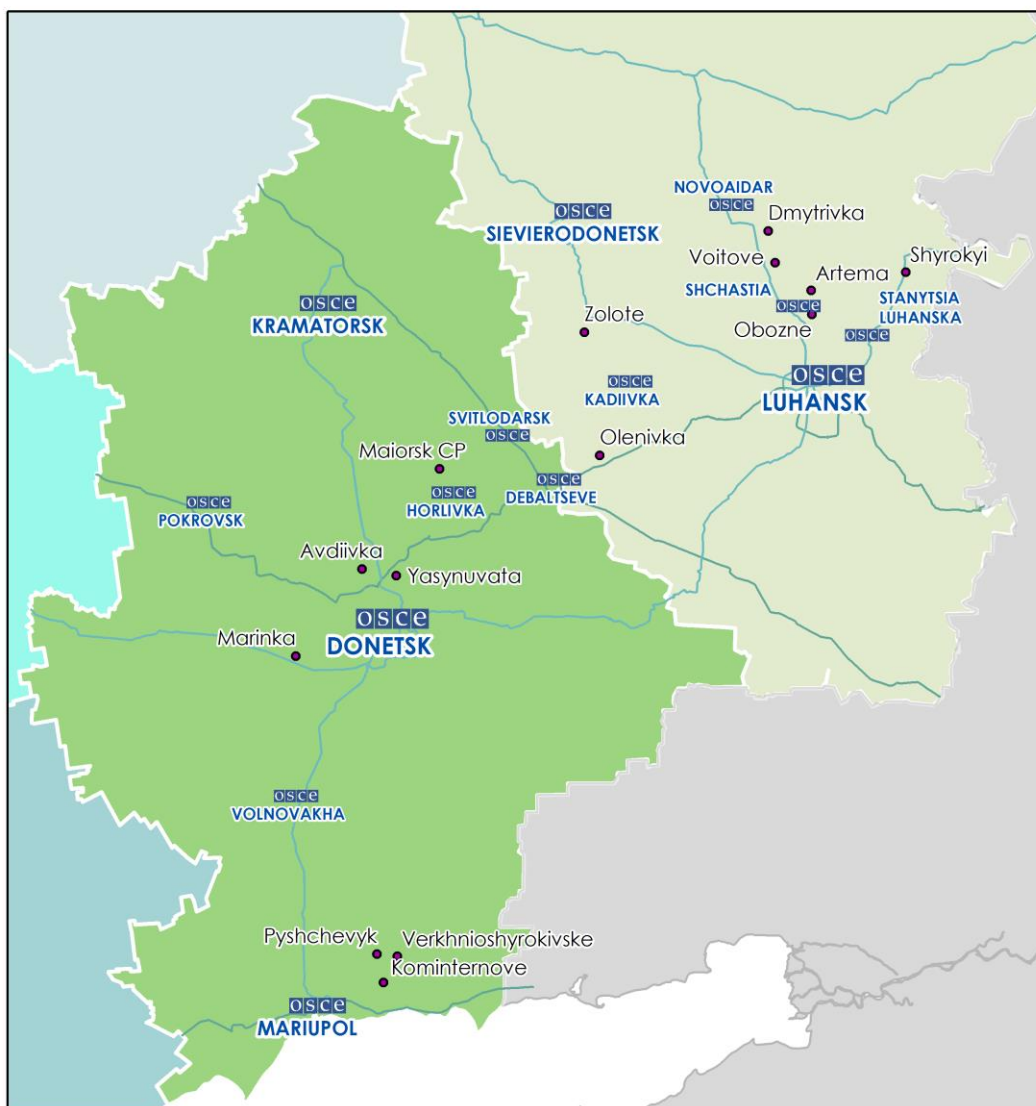

«ЛНР», 18 км к С от Луганска)				
с. Артема (подконтрольное правительству, 26 км к С от Луганска)	Н/Д	Слышали 6 взрывов неопределенного происхождения	Н/Д	24 мая, 09:49

## Карта Донецкой и Луганской областей<sup>2</sup>

<sup>2</sup>По решению Постоянного Совета №1117 от 21 марта 2014 года, СММ базируется в десяти городах на всей территории Украины. Эта карта восточной Украины предназначена для иллюстративных целей. На ней указаны населенные пункты, упомянутые в отчете, а также те, где находятся офисы СММ (команды наблюдателей, представительства и передовые патрульные базы) в Донецкой и Луганской областях.