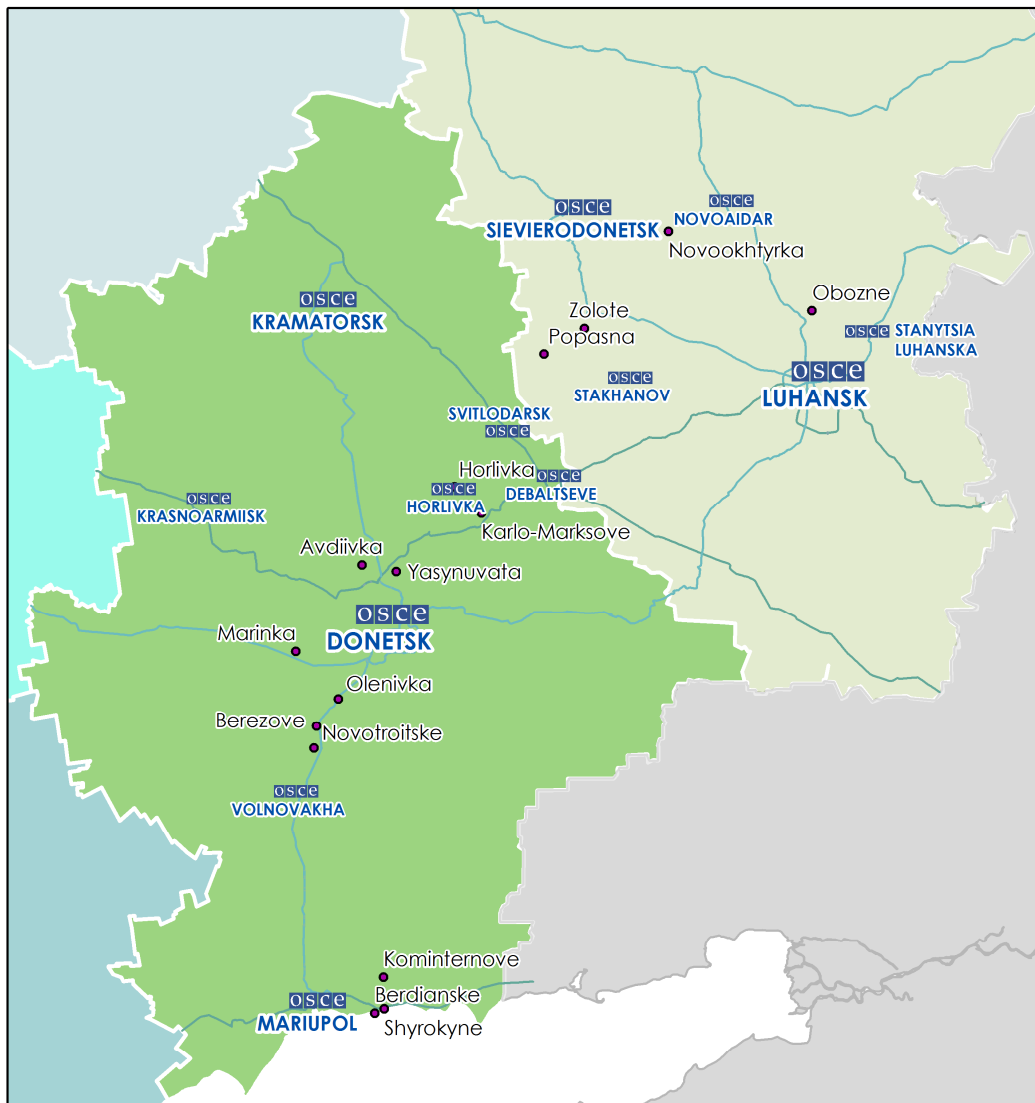

Карта Донецкой и Луганской областей²

²По решению Постоянного Совета №1117 от 21 марта 2014 года, СММ базируется в десяти городах на всей территории Украины. Эта карта восточной Украины предназначена для иллюстративных целей. На ней указаны населенные пункты, упомянутые в отчете, а также те, где находятся офисы СММ (команды наблюдателей, представительства и передовые патрульные базы) в Донецкой и Луганской областях.