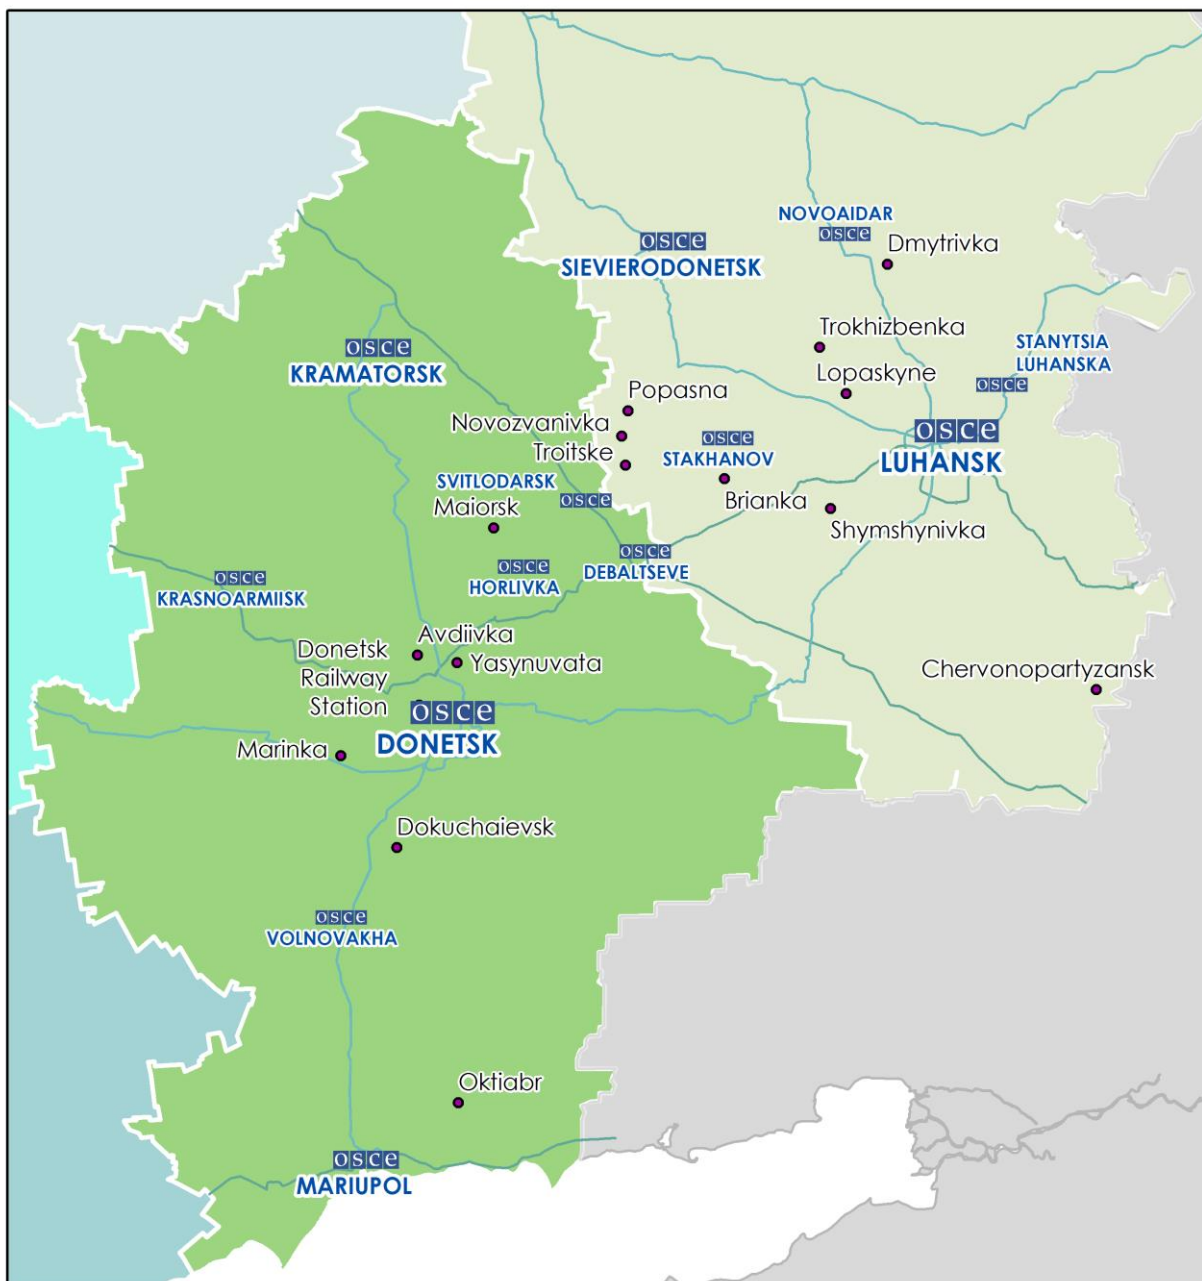

Карта Донецкой и Луганской областей²

² По решению Постоянного Совета №117 от 21 марта 2014 года, СММ базируется в десяти городах на всей территории Украины. Эта карта восточной Украины предназначена для иллюстративных целей. На ней указаны населенные пункты, упомянутые в отчете, а также те, где находятся офисы СММ (команды наблюдателей, представительства и передовые патрульные базы) в Донецкой и Луганской областях.