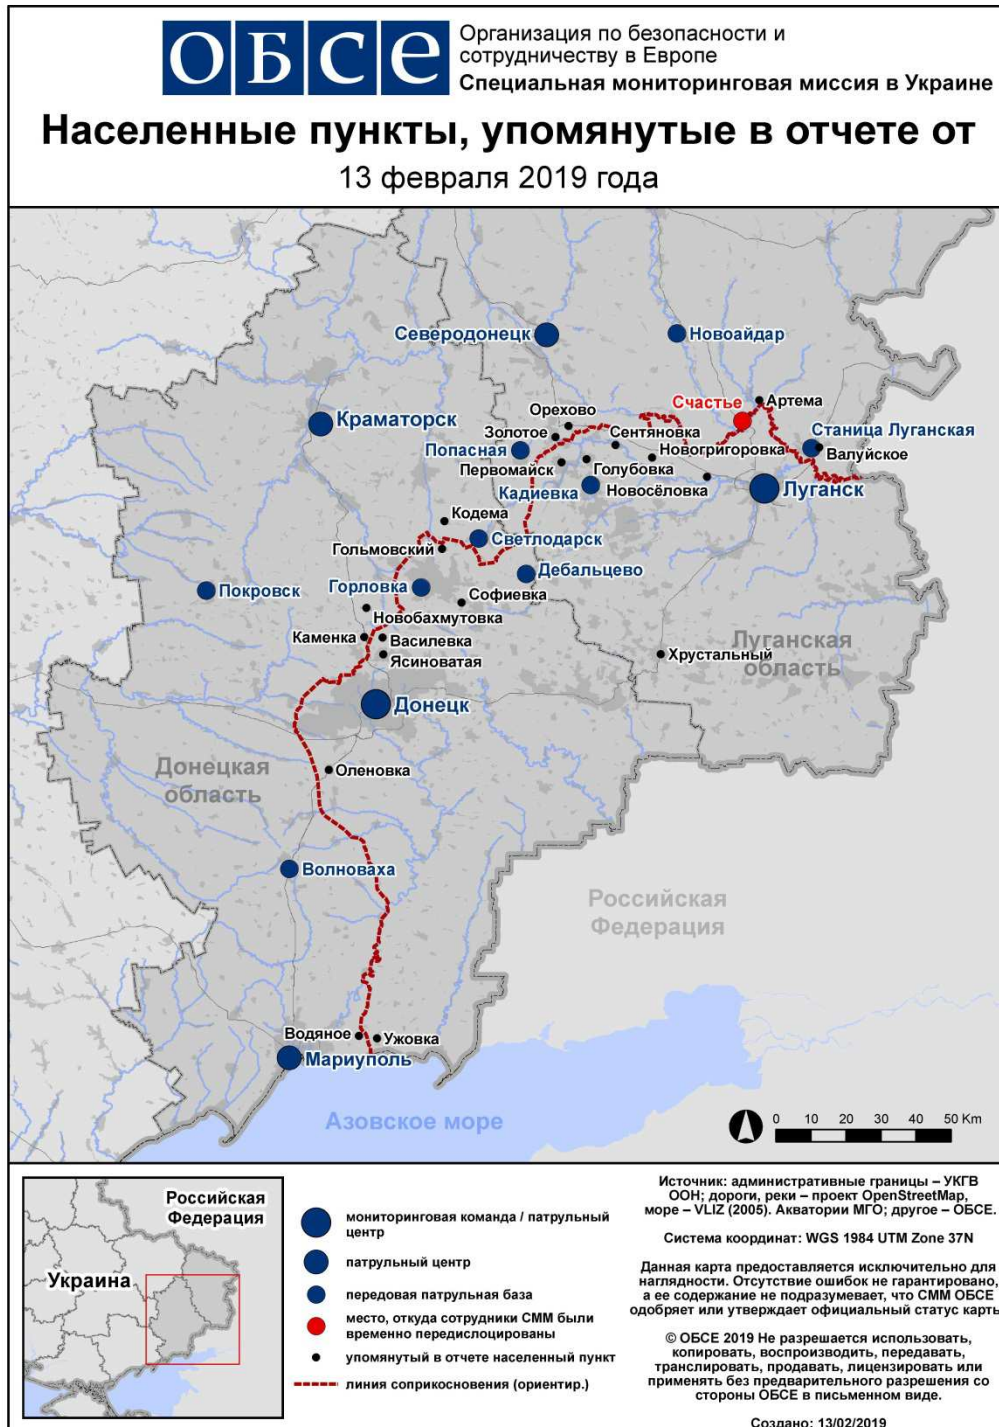

Карта Донецкой и Луганской областей²

² По решению Постоянного совета №1117 от 21 марта 2014 года, СММ базируется в десяти городах на всей территории Украины (Херсон, Одесса, Львов, Ивано-Франковск, Харьков, Донецк, Днепр, Черновцы, Луганск и Киев). Эта карта восточной Украины предназначена для иллюстративных целей. На ней указаны населенные пункты, упомянутые в отчете, а также те, где находятся офисы СММ (команды наблюдателей, представительства и передовые патрульные базы) в Донецкой и Луганской областях. (Красным цветом выделены передовые патрульные базы, с которых сотрудники СММ были временно передислоцированы на основании рекомендаций экспертов по безопасности из некоторых государств-участников ОБСЕ и с учетом требований СММ по безопасности).