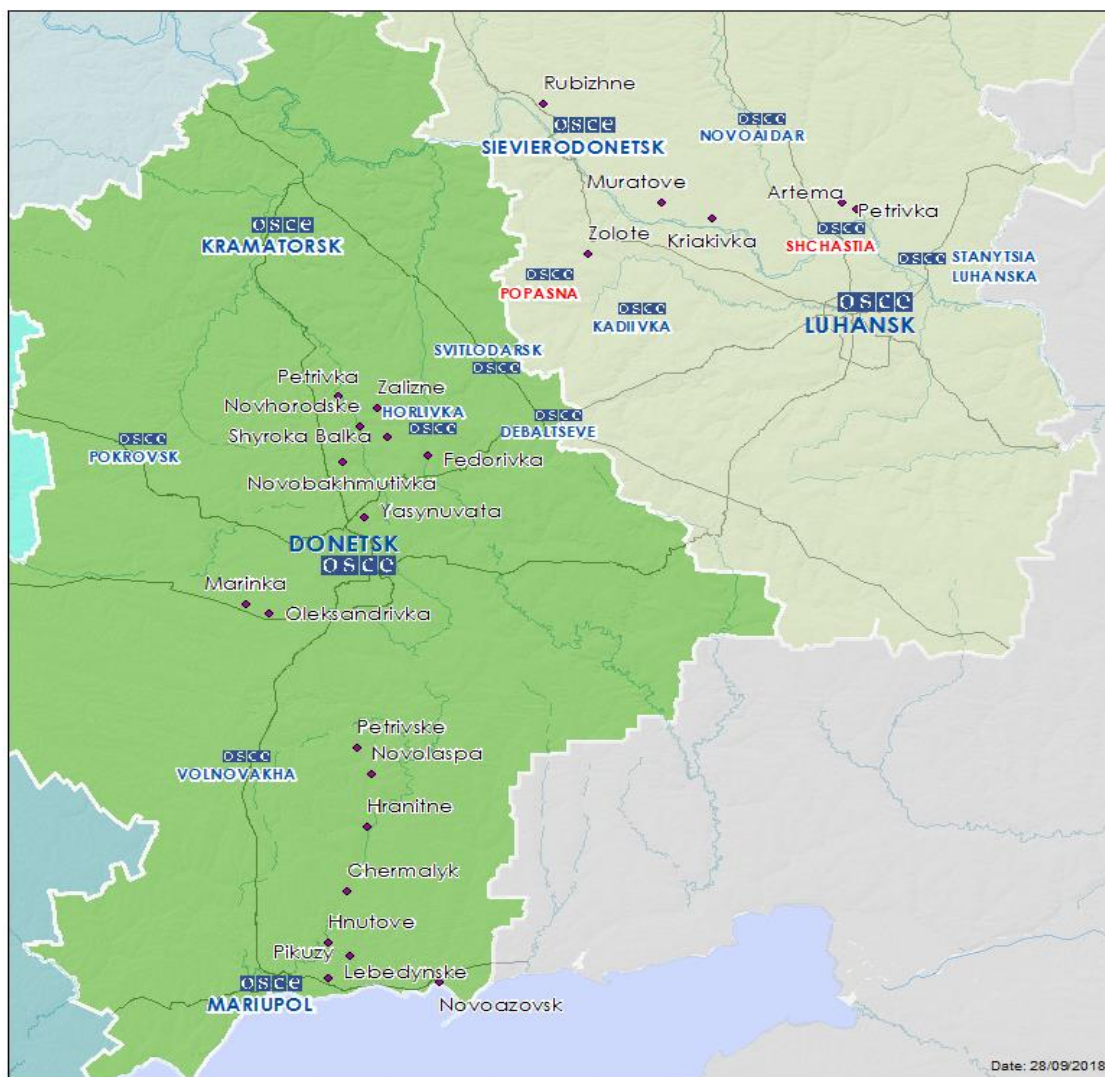

Карта Донецкой и Луганской областей²

² По решению Постоянного совета №1117 от 21 марта 2014 года, СММ базируется в десяти городах на всей территории Украины (Херсон, Одесса, Львов, Ивано-Франковск, Харьков, Донецк, Днепр, Черновцы, Луганск и Киев). Эта карта восточной Украины предназначена для иллюстративных целей. На ней указаны населенные пункты, упомянутые в отчете, а также те, где находятся офисы СММ (команды наблюдателей, представительства и передовые патрульные базы) в Донецкой и Луганской областях. (Красным цветом выделены передовые патрульные базы, с которых сотрудники СММ были временно передислоцированы на основании рекомендаций экспертов по безопасности из некоторых государств-участников ОБСЕ).