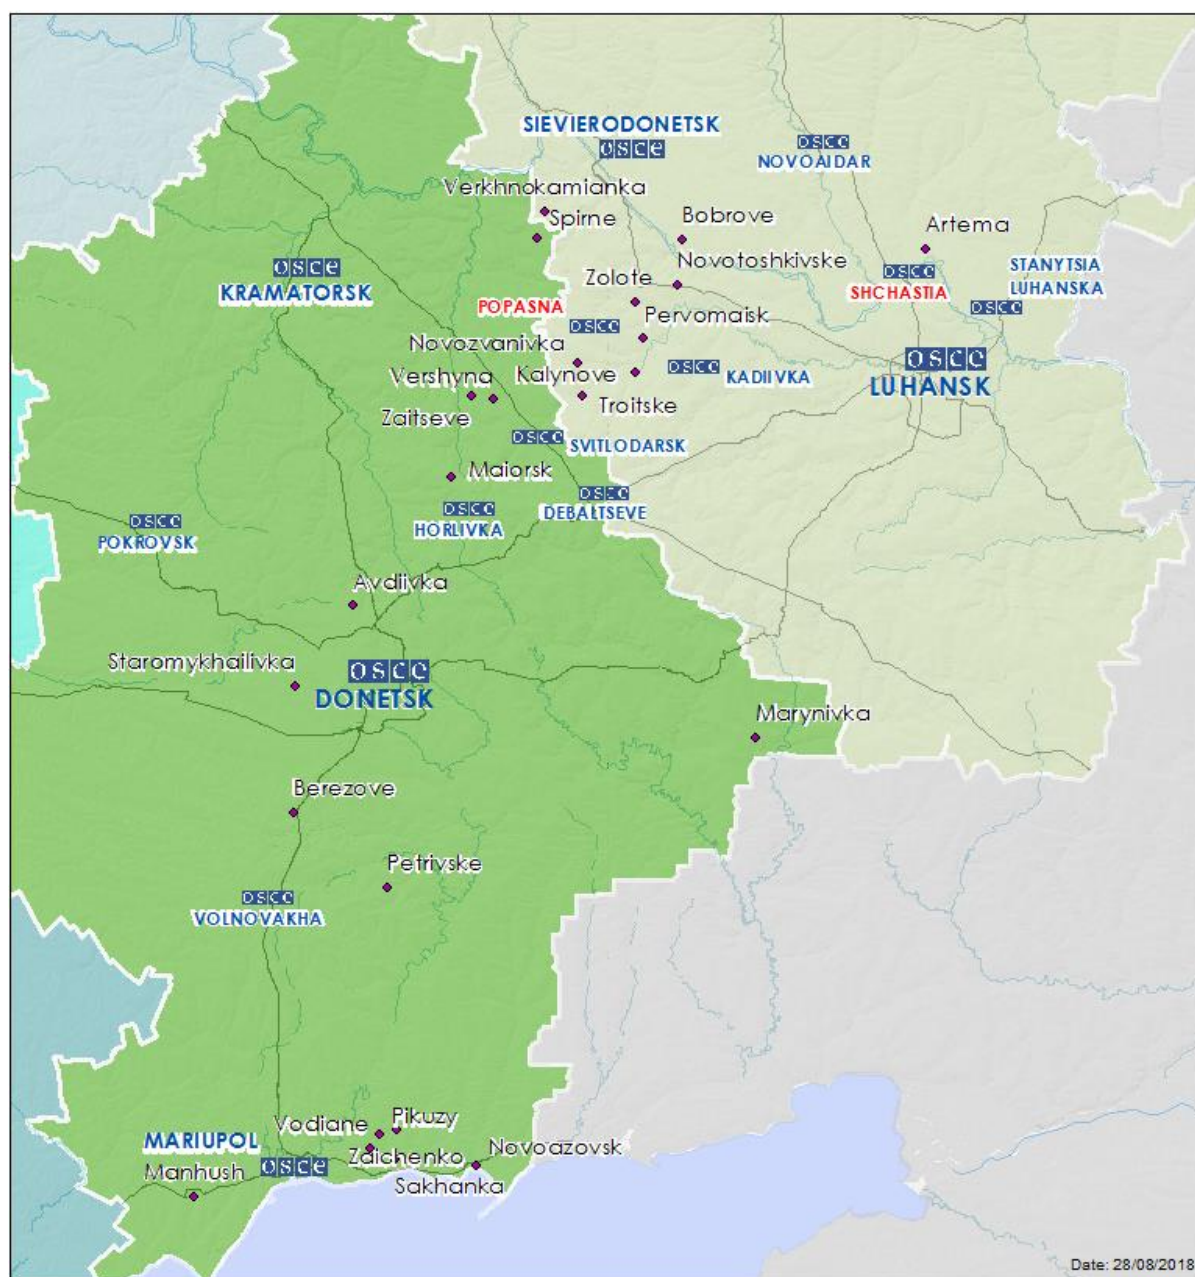

Карта Донецкой и Луганской областей²

² По решению Постоянного совета №1117 от 21 марта 2014 года, СММ базируется в десяти городах на всей территории Украины (Херсон, Одесса, Львов, Ивано-Франковск, Харьков, Донецк, Днепр, Черновцы, Луганск и Киев). Эта карта восточной Украины предназначена для иллюстративных целей. На ней указаны населенные пункты, упомянутые в отчете, а также те, где находятся офисы СММ (команды наблюдателей, представительства и передовые патрульные базы) в Донецкой и Луганской областях. (Красным цветом выделены передовые патрульные базы, с которых сотрудники СММ были временно передислоцированы на основании рекомендаций экспертов по безопасности из некоторых государств-участников ОБСЕ и с учетом требований СММ по безопасности).