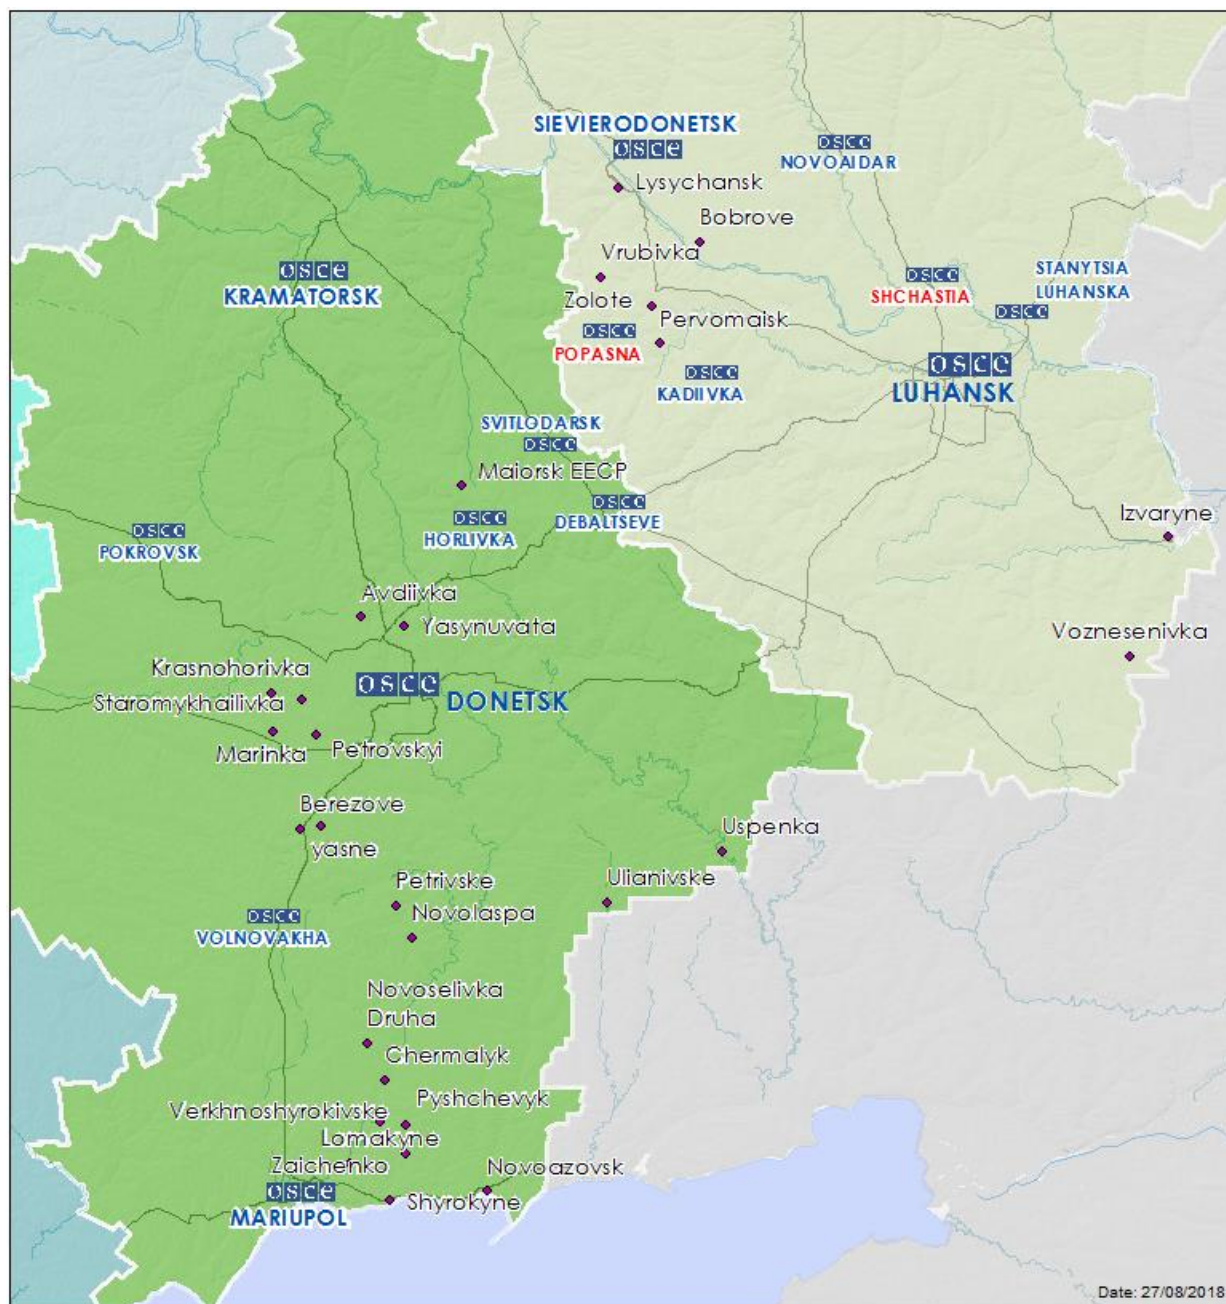

Карта Донецкой и Луганской областей²

² По решению Постоянного совета №1117 от 21 марта 2014 года, СММ базируется в десяти городах на всей территории Украины (Херсон, Одесса, Львов, Ивано-Франковск, Харьков, Донецк, Днепр, Черновцы, Луганск и Киев). Эта карта восточной Украины предназначена для иллюстративных целей. На ней указаны населенные пункты, упомянутые в отчете, а также те, где находятся офисы СММ (команды наблюдателей, представительства и передовые патрульные базы) в Донецкой и Луганской областях. (Красным цветом выделены передовые патрульные базы, с которых сотрудники СММ были временно передислоцированы на основании рекомендаций экспертов по безопасности из некоторых государств-участников ОБСЕ и с учетом требований СММ по безопасности).