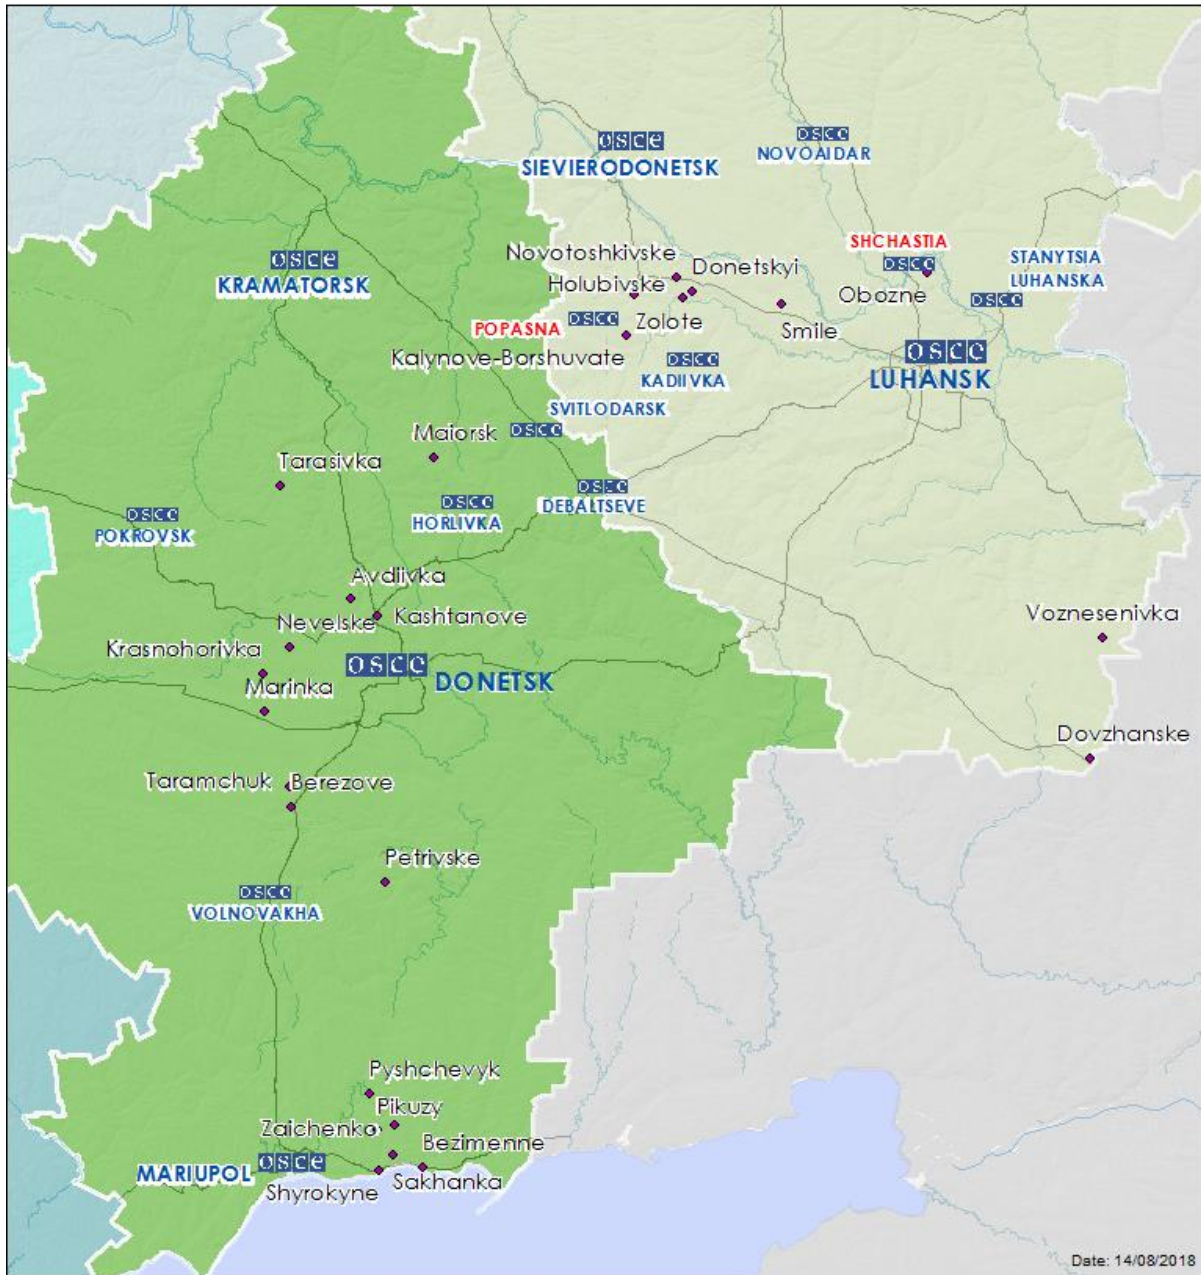

Карта Донецкой и Луганской областей²

² По решению Постоянного совета №1117 от 21 марта 2014 года, СММ базируется в десяти городах на всей территории Украины (Херсон, Одесса, Львов, Ивано-Франковск, Харьков, Донецк, Днепр, Черновцы, Луганск и Киев). Эта карта восточной Украины предназначена для иллюстративных целей. На ней указаны населенные пункты, упомянутые в отчете, а также те, где находятся офисы СММ (команды наблюдателей, представительства и передовые патрульные базы) в Донецкой и Луганской областях. (Красным цветом выделены передовые патрульные базы, с которых сотрудники СММ были временно передислоцированы на основании рекомендаций экспертов по безопасности из некоторых государств-участников ОБСЕ и с учетом требований СММ по безопасности).