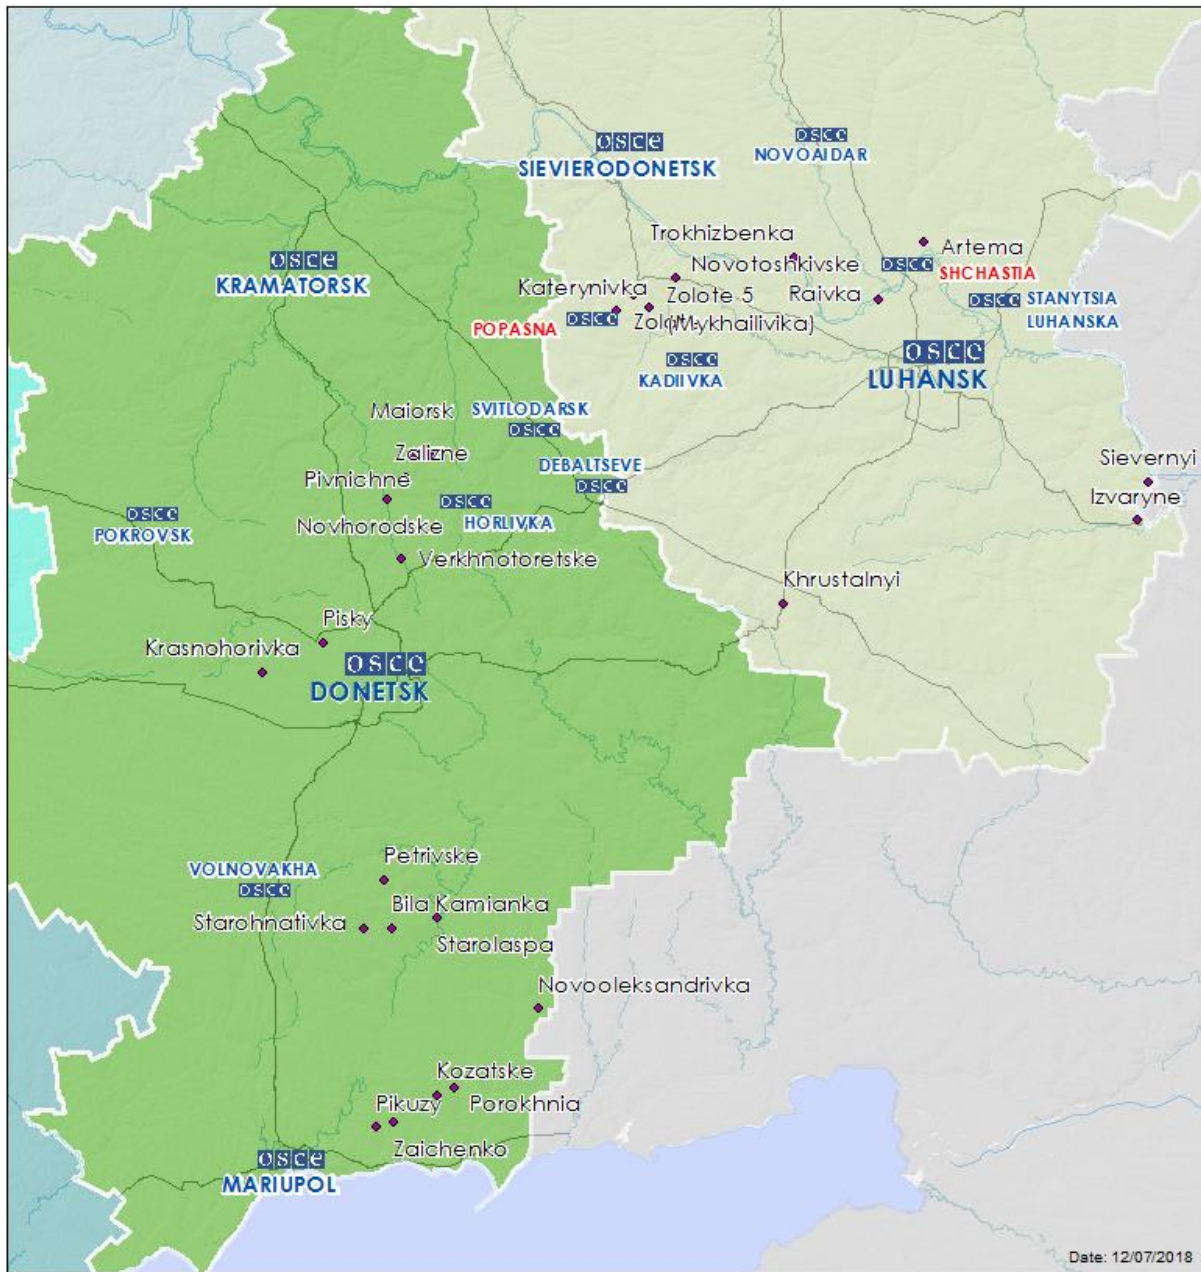

Карта Донецкой и Луганской областей²

² По решению Постоянного совета №1117 от 21 марта 2014 года, СММ базируется в десяти городах на всей территории Украины (Херсон, Одесса, Львов, Ивано-Франковск, Харьков, Донецк, Днепр, Черновцы, Луганск и Киев). Эта карта восточной Украины предназначена для иллюстративных целей. На ней указаны населенные пункты, упомянутые в отчете, а также те, где находятся офисы СММ (команды наблюдателей, представительства и передовые патрульные базы) в Донецкой и Луганской областях. (Красным цветом выделены передовые патрульные базы, с которых сотрудники СММ были временно передислоцированы на основании рекомендаций экспертов по безопасности из некоторых государств-участников ОБСЕ и с учетом требований СММ по безопасности).