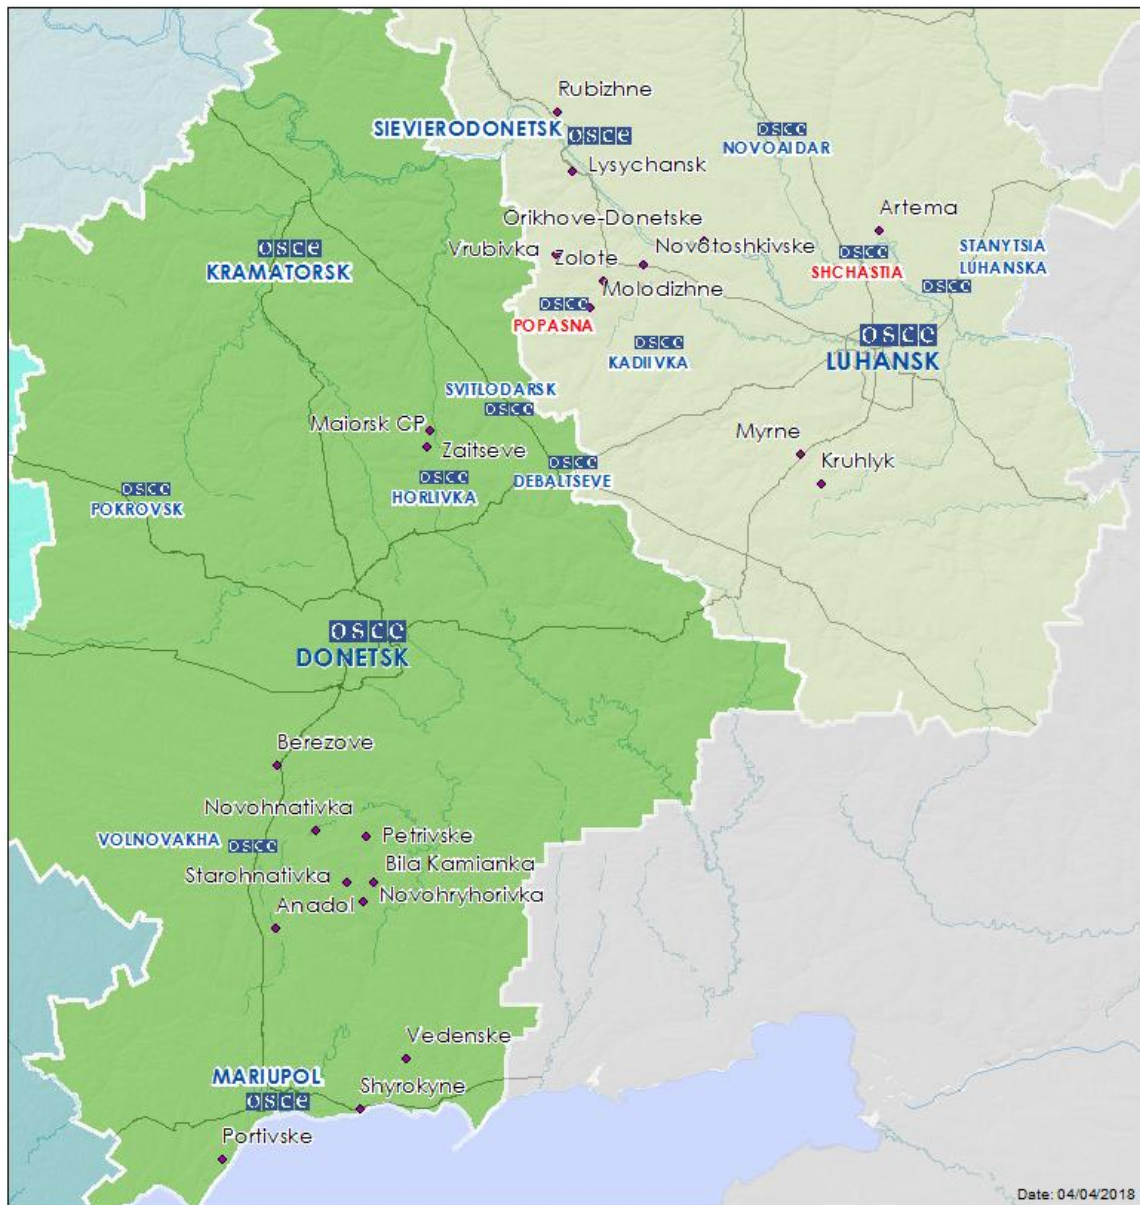

Карта Донецкой и Луганской областей²

² По решению Постоянного совета №1117 от 21 марта 2014 года, СММ базируется в десяти городах на всей территории Украины (Херсон, Одесса, Львов, Ивано-Франковск, Харьков, Донецк, Днепр, Черновцы, Луганск и Киев). Эта карта восточной Украины предназначена для иллюстративных целей. На ней указаны населенные пункты, упомянутые в отчете, а также те, где находятся офисы СММ (команды наблюдателей, представительства и передовые патрульные базы) в Донецкой и Луганской областях. (Красным цветом выделены передовые патрульные базы, с которых сотрудники СММ были временно передислоцированы на основании рекомендаций экспертов по безопасности из некоторых государств-участников ОБСЕ и с учетом требований СММ по безопасности).