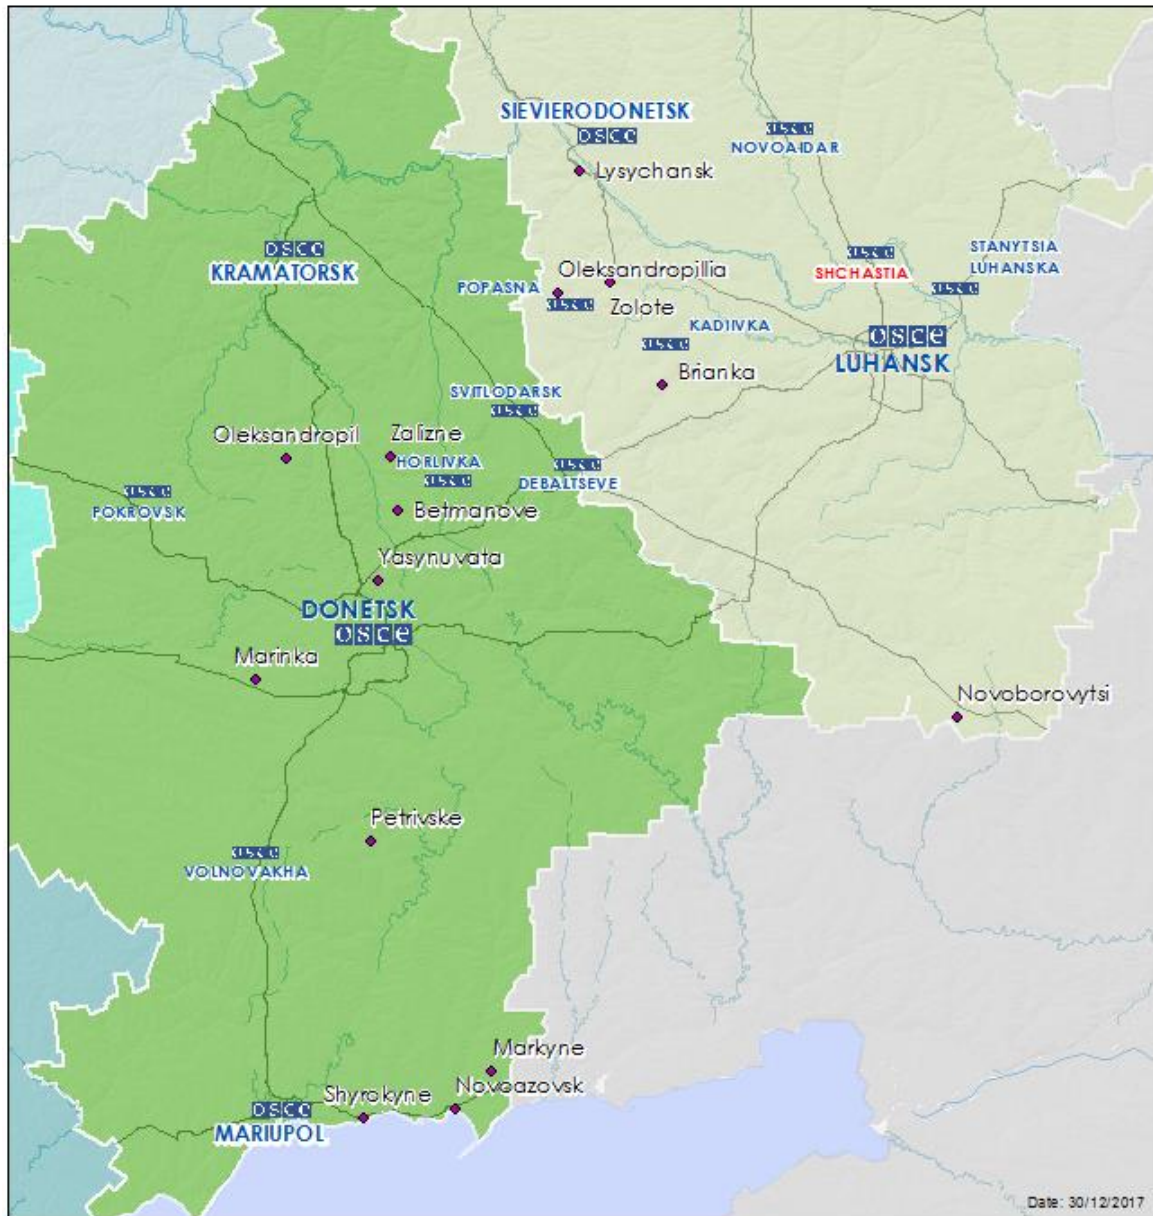

Карта Донецкой и Луганской областей²

² По решению Постоянного совета №1117 от 21 марта 2014 года, СММ базируется в десяти городах на всей территории Украины (Херсон, Одесса, Львов, Ивано-Франковск, Харьков, Донецк, Днепр, Черновцы, Луганск и Киев). Эта карта восточной Украины предназначена для иллюстративных целей. На ней указаны населенные пункты, упомянутые в отчете, а также те, где находятся офисы СММ (команды наблюдателей, представительства и передовые патрульные базы) в Донецкой и Луганской областях (Красным цветом выделена передовая патрульная база, с которой сотрудники СММ были временно передислоцированы с 27 сентября 2016 года на основании рекомендаций экспертов по безопасности из некоторых государств-участников ОБСЕ).