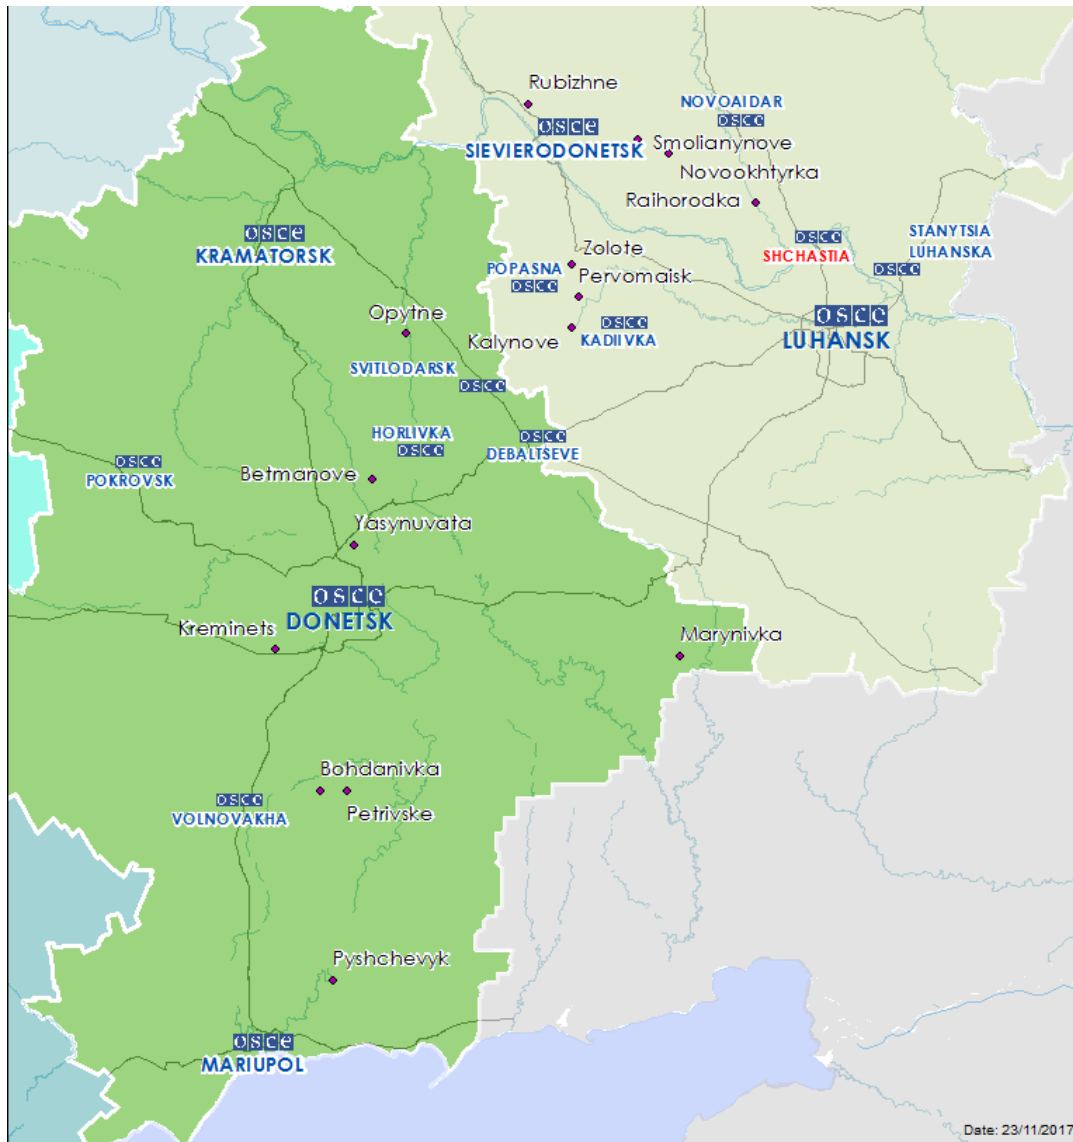

Карта Донецкой и Луганской областей²

² По решению Постоянного совета №1117 от 21 марта 2014 года, СММ базируется в десяти городах на всей территории Украины (Херсон, Одесса, Львов, Ивано-Франковск, Харьков, Донецк, Днепр, Черновцы, Луганск и Киев). Эта карта восточной Украины предназначена для иллюстративных целей. На ней указаны населенные пункты, упомянутые в отчете, а также те, где находятся офисы СММ (команды наблюдателей, представительства и передовые патрульные базы) в Донецкой и Луганской областях. (Красным цветом выделена передовая патрульная база, с которой сотрудники СММ были временно передислоцированы с 27 сентября 2016 года на основании рекомендаций экспертов по безопасности из некоторых государств-участников ОБСЕ).