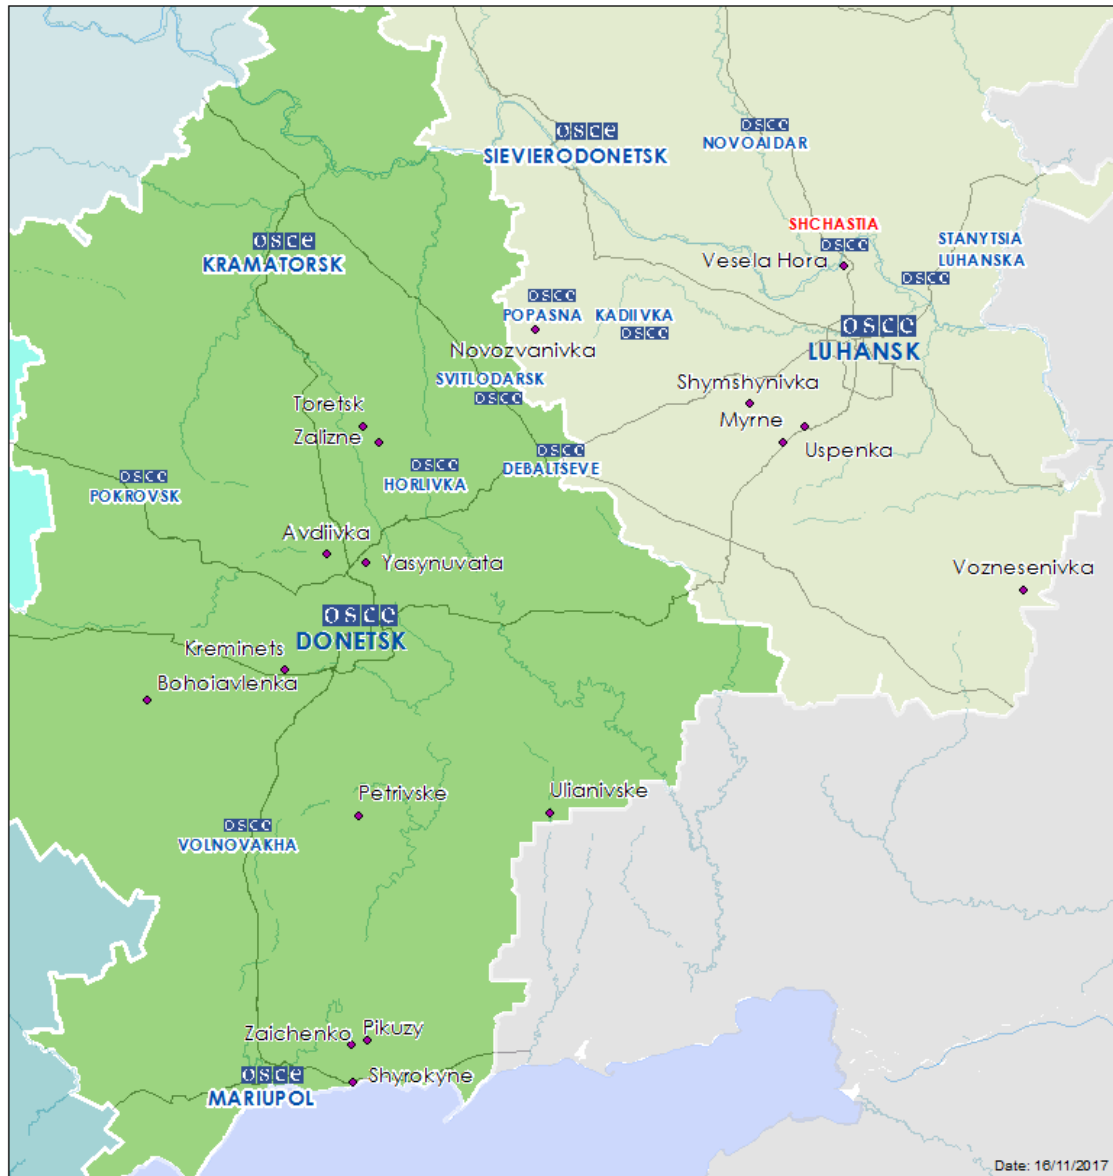

Карта Донецкой и Луганской областей²

²По решению Постоянного совета №1117 от 21 марта 2014 года, СММ базируется в десяти городах на всей территории Украины (Херсон, Одесса, Львов, Ивано-Франковск, Харьков, Донецк, Днепр, Черновцы, Луганск и Киев). Эта карта восточной Украины предназначена для иллюстративных целей. На ней указаны населенные пункты, упомянутые в отчете, а также те, где находятся офисы СММ (команды наблюдателей, представительства и передовые патрульные базы) в Донецкой и Луганской областях. (Красным цветом выделена передовая патрульная база, с которой сотрудники СММ были временно передислоцированы с 27 сентября 2016 года на основании рекомендаций экспертов по безопасности из некоторых государств-участников ОБСЕ).