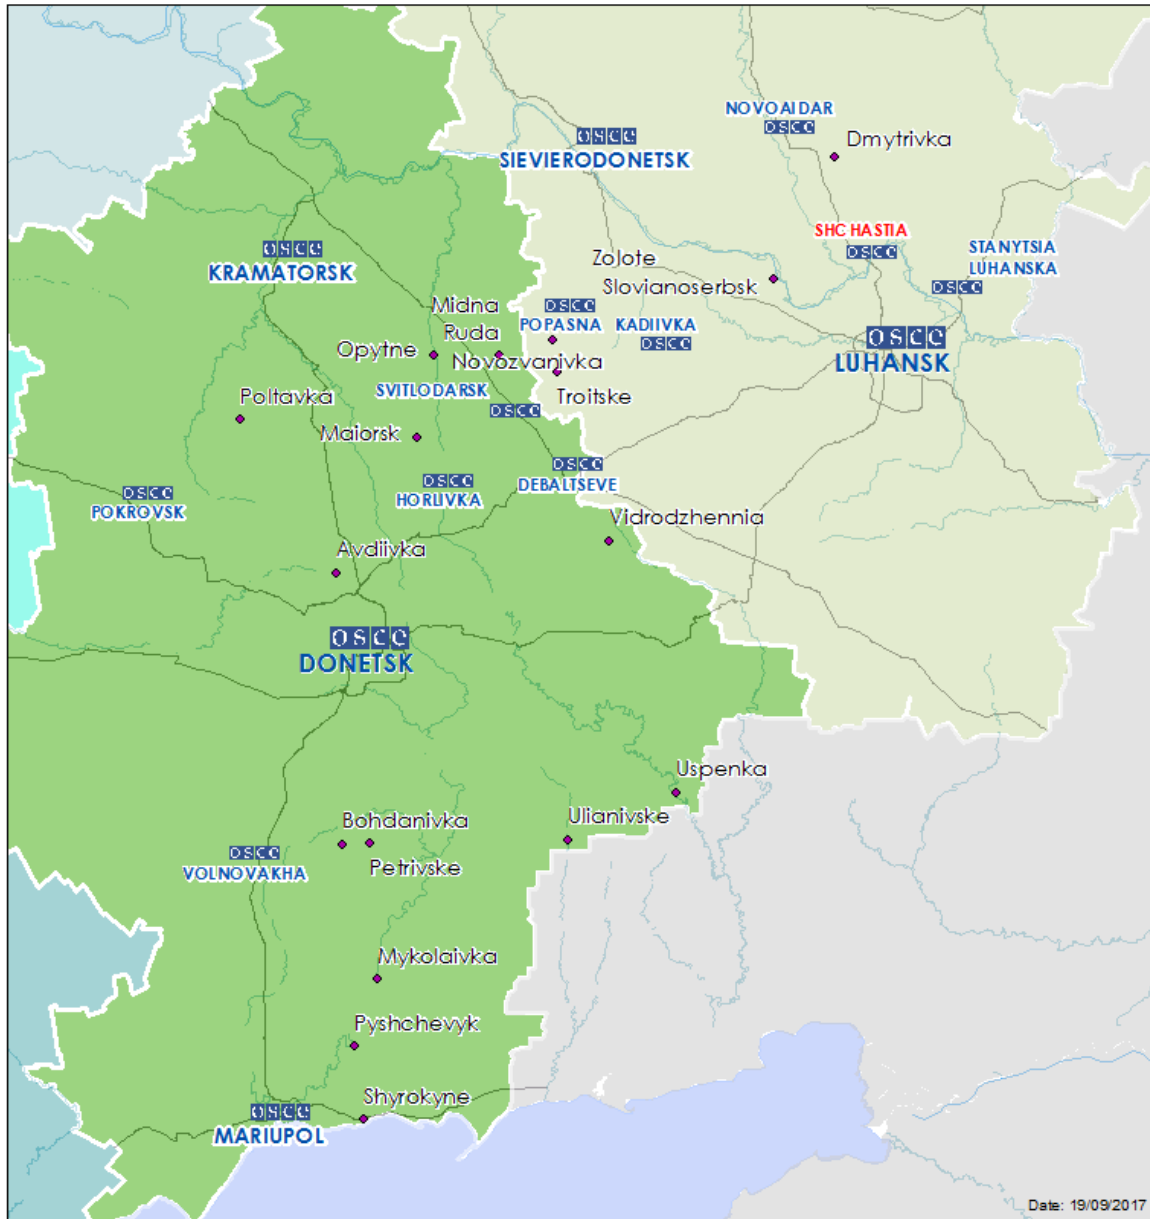

Карта Донецкой и Луганской областей²

²По решению Постоянного совета №1117 от 21 марта 2014 года, СММ базируется в десяти городах на всей территории Украины (Херсон, Одесса, Львов, Ивано-Франковск, Харьков, Донецк, Днепр, Черновцы, Луганск и Киев). Эта карта восточной Украины предназначена для иллюстративных целей. На ней указаны населенные пункты, упомянутые в отчете, а также те, где находятся офисы СММ (команды наблюдателей, представительства и передовые патрульные базы) в Донецкой и Луганской областях. (Красным цветом выделена передовая патрульная база, с которой сотрудники СММ были временно передислоцированы с 27 сентября 2016 года на основании рекомендаций экспертов по безопасности из некоторых государств-участников ОБСЕ).