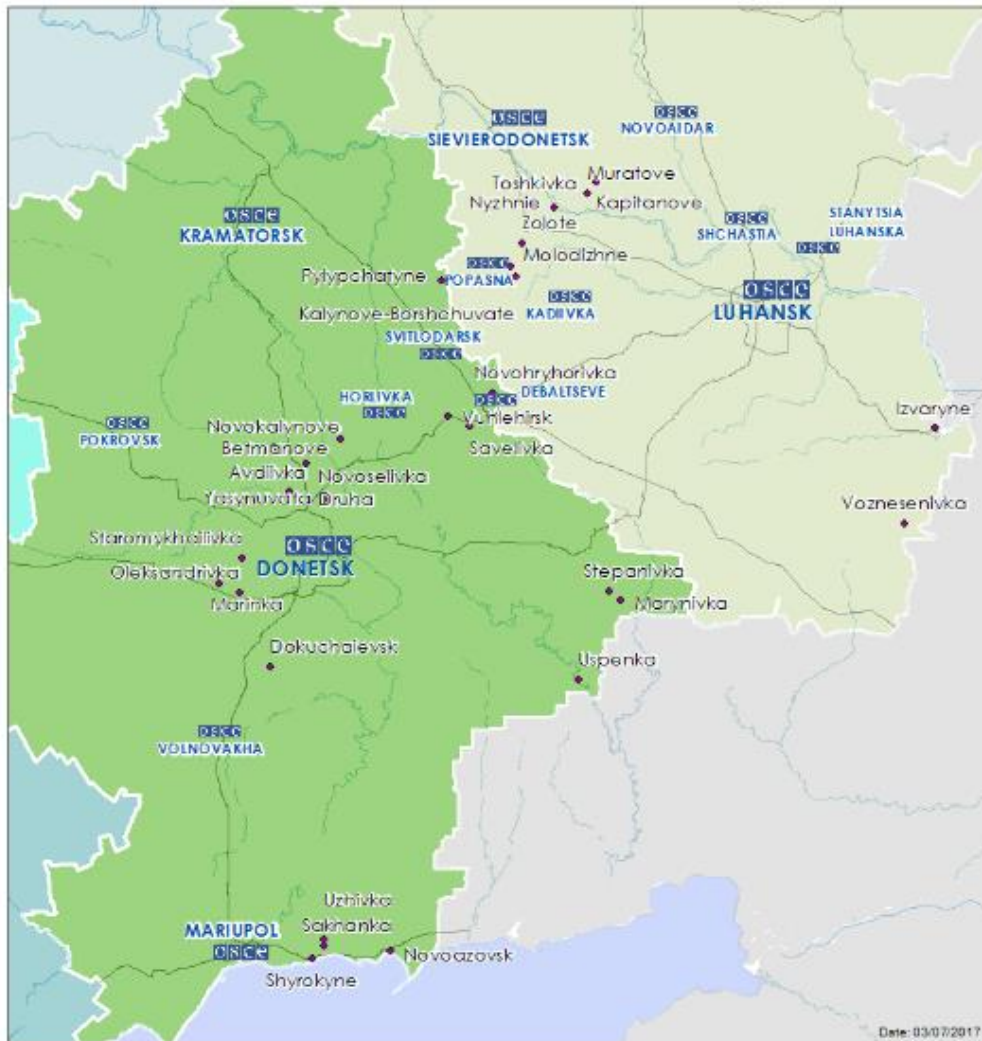

Карта Донецкой и Луганской областей²

² По решению Постоянного совета №1117 от 21 марта 2014 года, СММ базируется в десяти городах на всей территории Украины (Херсон, Одесса, Львов, Ивано-Франковск, Харьков, Донецк, Днепр, Черновцы, Луганск и Киев). Эта карта восточной Украины предназначена для иллюстративных целей. На ней указаны населенные пункты, упомянутые в отчете, а также те, где находятся офисы СММ (команды наблюдателей, представительства и передовые патрульные базы) в Донецкой и Луганской областях. (Красным цветом выделены передовые патрульные базы, с которых сотрудники СММ были временно передислоцированы с 27 сентября 2016 года на основании рекомендаций экспертов по безопасности из некоторых государств-участников ОБСЕ).