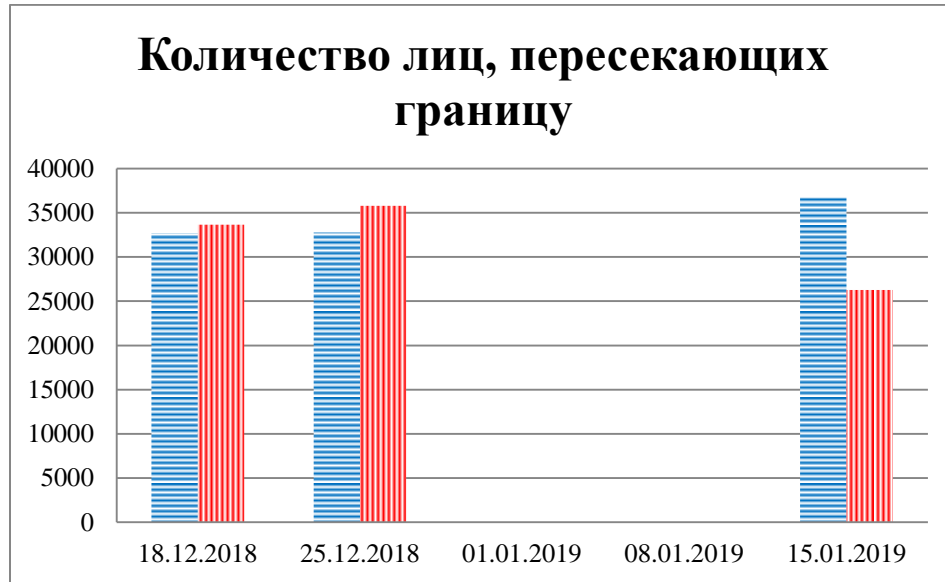

Тенденции и цифры визуально

(За период с 09:00 11 декабря 2018 года по 09:00 15 января 2019 года)¹

■ – в Российскую Федерацию ■ – на Украину

¹ Указанные внизу каждого графика даты относятся ко дню публикации Еженедельного бюллетеня, а сами графики включают результаты наблюдений за предыдущие семь дней. В связи с российскими национальными праздниками в период с 26 декабря по 7 января НМ не получала данных о лицах, пересекающих границу на двух пунктах пропуска, которые обычно поступают от территориального представительства министерства иностранных дел Российской Федерации.