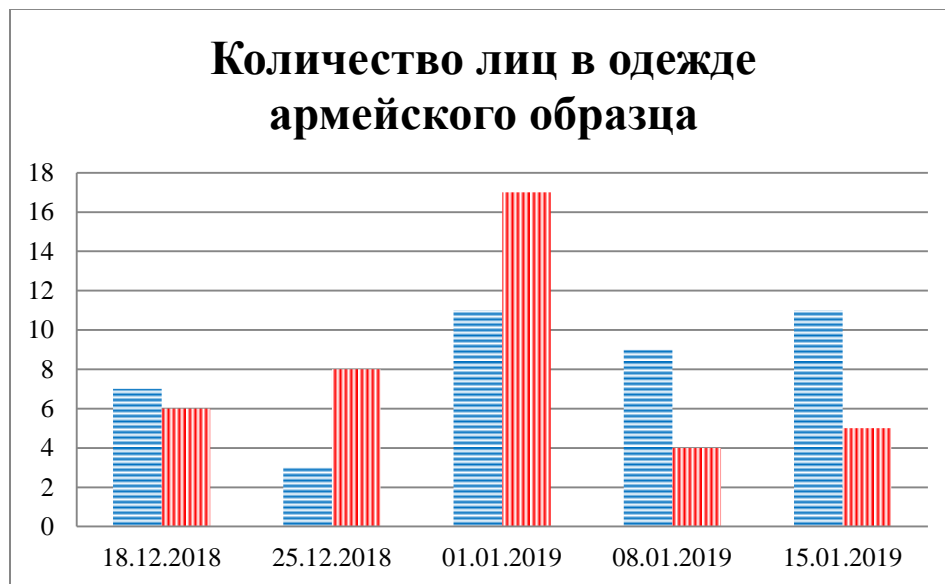

Тенденции и цифры визуально

(За период с 09:00 11 декабря 2018 года по 09:00 15 января 2019 года)¹

■ – в Российскую Федерацию ■ – на Украину

¹ Указанные внизу каждого графика даты относятся ко дню публикации Еженедельного бюллетеня, а сами графики включают результаты наблюдений за предыдущие семь дней. В связи с российскими национальными праздниками в период с 26 декабря по 7 января НМ не получала данных о лицах, пересекающих границу на двух пунктах пропуска, которые обычно поступают от территориального представительства министерства иностранных дел Российской Федерации.