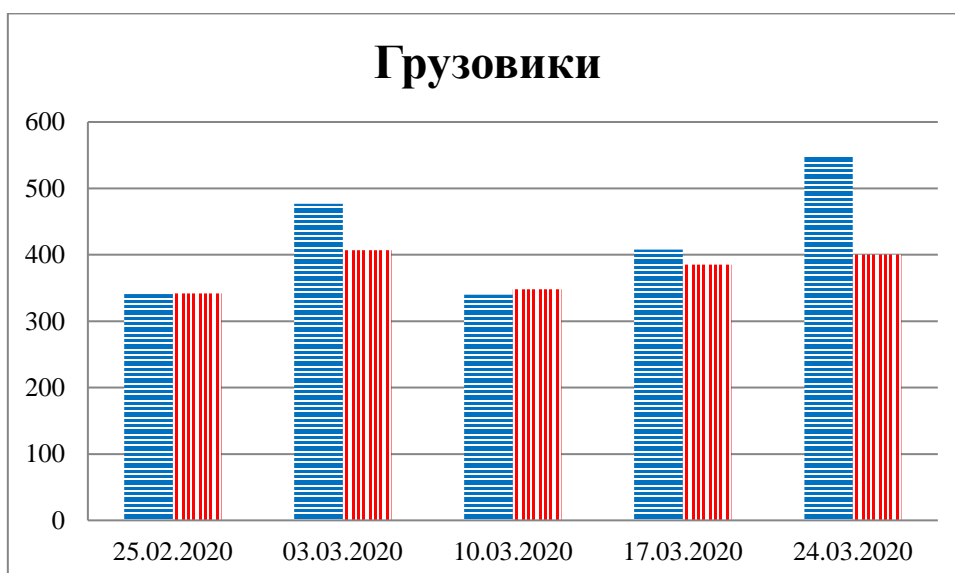

## Тенденции и цифры наглядно

За период с 09:00 18 февраля по 09:00 24 марта 2020 года)<sup>1</sup>

■ – в Российскую Федерацию ■ – на Украину

1 Даты под каждым графиком указывают на день публикации Еженедельного бюллетеня и охватывают период наблюдения за предыдущие семь дней.

**Расписание поездов, звук прохождения которых  
был слышен на ПП «Гуково»**

<b>Дата</b>	<b>В РФ</b>	<b>В Украину</b>
17.03.2020	-	-
18.03.2020	03:02 04:55 12:17	-
19.03.2020	14:03	11:50 19:04
20.03.2020	-	15:12
21.03.2020	13:25 16:02 19:00	07:29 14 :08
22.03.2020	08:54	06:21 21:40
23.03.2020	-	20:46
24.03.2020	-	-