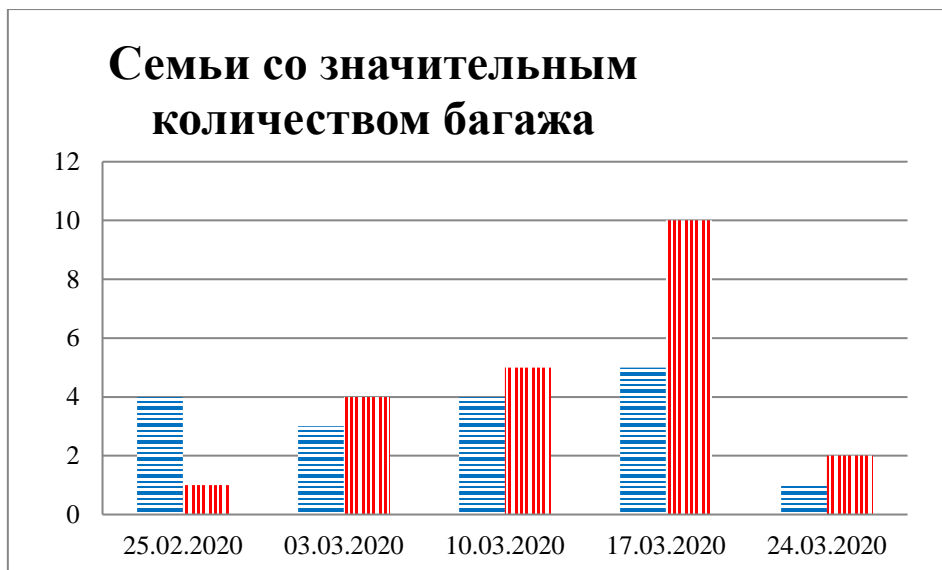

## Тенденции и цифры наглядно

За период с 09:00 18 февраля по 09:00 24 марта 2020 года)<sup>1</sup>

■ – в Российскую Федерацию ■ – на Украину

1 Даты под каждым графиком указывают на день публикации Еженедельного бюллетеня и охватывают период наблюдения за предыдущие семь дней.

**Расписание поездов, звук прохождения которых  
был слышен на ПП «Гуково»**

<b>Дата</b>	<b>В РФ</b>	<b>В Украину</b>
17.03.2020	-	-
18.03.2020	03:02 04:55 12:17	-
19.03.2020	14:03	11:50 19:04
20.03.2020	-	15:12
21.03.2020	13:25 16:02 19:00	07:29 14 :08
22.03.2020	08:54	06:21 21:40
23.03.2020	-	20:46
24.03.2020	-	-