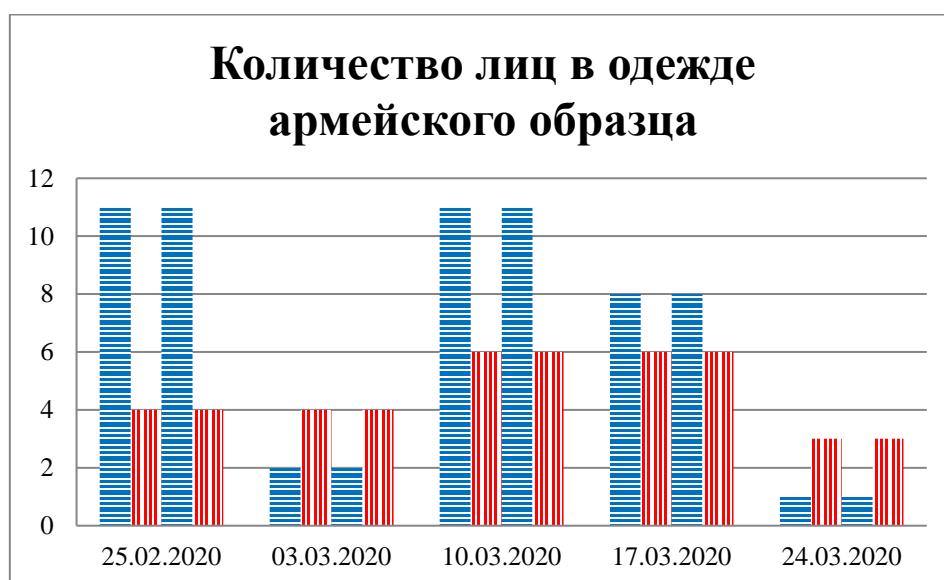

## Тенденции и цифры наглядно

За период с 09:00 18 февраля по 09:00 24 марта 2020 года)<sup>1</sup>

■ – в Российскую Федерацию ■ – на Украину

1 Даты под каждым графиком указывают на день публикации Еженедельного бюллетеня и охватывают период наблюдения за предыдущие семь дней.

**Расписание поездов, звук прохождения которых  
был слышен на ПП «Гуково»**

<b>Дата</b>	<b>В РФ</b>	<b>В Украину</b>
17.03.2020	-	-
18.03.2020	03:02 04:55 12:17	-
19.03.2020	14:03	11:50 19:04
20.03.2020	-	15:12
21.03.2020	13:25 16:02 19:00	07:29 14 :08
22.03.2020	08:54	06:21 21:40
23.03.2020	-	20:46
24.03.2020	-	-