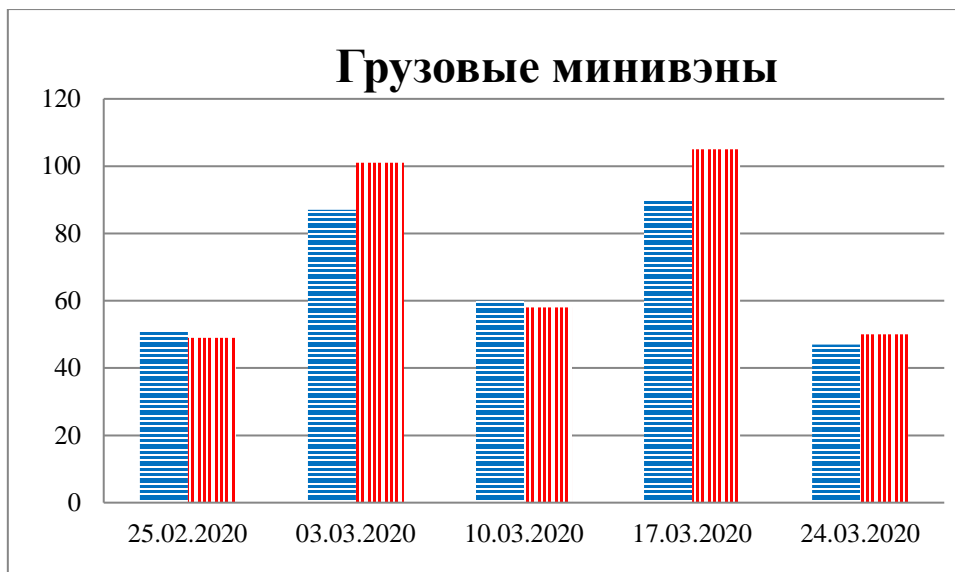

## Тенденции и цифры наглядно

За период с 09:00 18 февраля по 09:00 24 марта 2020 года)<sup>1</sup>

■ – в Российскую Федерацию ■ – на Украину

1 Даты под каждым графиком указывают на день публикации Еженедельного бюллетеня и охватывают период наблюдения за предыдущие семь дней.

**Расписание поездов, звук прохождения которых  
был слышен на ПП «Гуково»**

<b>Дата</b>	<b>В РФ</b>	<b>В Украину</b>
17.03.2020	-	-
18.03.2020	03:02 04:55 12:17	-
19.03.2020	14:03	11:50 19:04
20.03.2020	-	15:12
21.03.2020	13:25 16:02 19:00	07:29 14 :08
22.03.2020	08:54	06:21 21:40
23.03.2020	-	20:46
24.03.2020	-	-