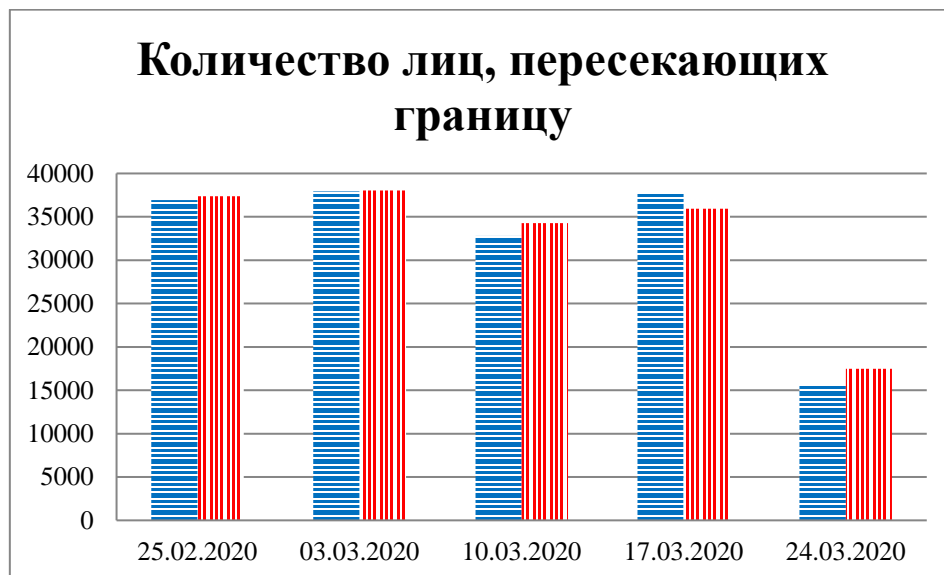

## Тенденции и цифры наглядно

За период с 09:00 18 февраля по 09:00 24 марта 2020 года)<sup>1</sup>

■ – в Российскую Федерацию ■ – на Украину

1 Даты под каждым графиком указывают на день публикации Еженедельного бюллетеня и охватывают период наблюдения за предыдущие семь дней.

**Расписание поездов, звук прохождения которых  
был слышен на ПП «Гуково»**

<b>Дата</b>	<b>В РФ</b>	<b>В Украину</b>
17.03.2020	-	-
18.03.2020	03:02 04:55 12:17	-
19.03.2020	14:03	11:50 19:04
20.03.2020	-	15:12
21.03.2020	13:25 16:02 19:00	07:29 14 :08
22.03.2020	08:54	06:21 21:40
23.03.2020	-	20:46
24.03.2020	-	-