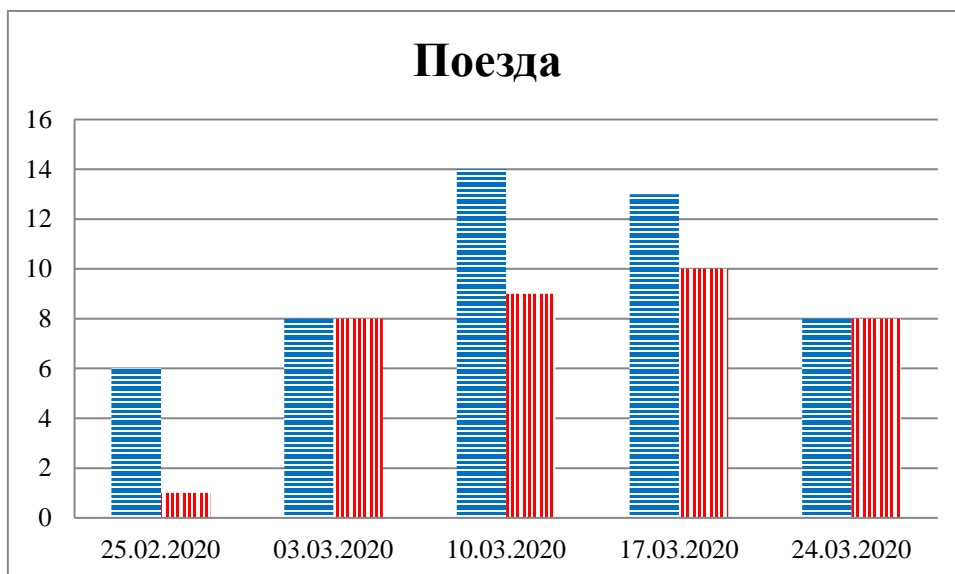

## Тенденции и цифры наглядно

За период с 09:00 18 февраля по 09:00 24 марта 2020 года)<sup>1</sup>

■ – в Российскую Федерацию ■ – на Украину

1 Даты под каждым графиком указывают на день публикации Еженедельного бюллетеня и охватывают период наблюдения за предыдущие семь дней.

**Расписание поездов, звук прохождения которых  
был слышен на ПП «Гуково»**

<b>Дата</b>	<b>В РФ</b>	<b>В Украину</b>
17.03.2020	-	-
18.03.2020	03:02 04:55 12:17	-
19.03.2020	14:03	11:50 19:04
20.03.2020	-	15:12
21.03.2020	13:25 16:02 19:00	07:29 14 :08
22.03.2020	08:54	06:21 21:40
23.03.2020	-	20:46
24.03.2020	-	-