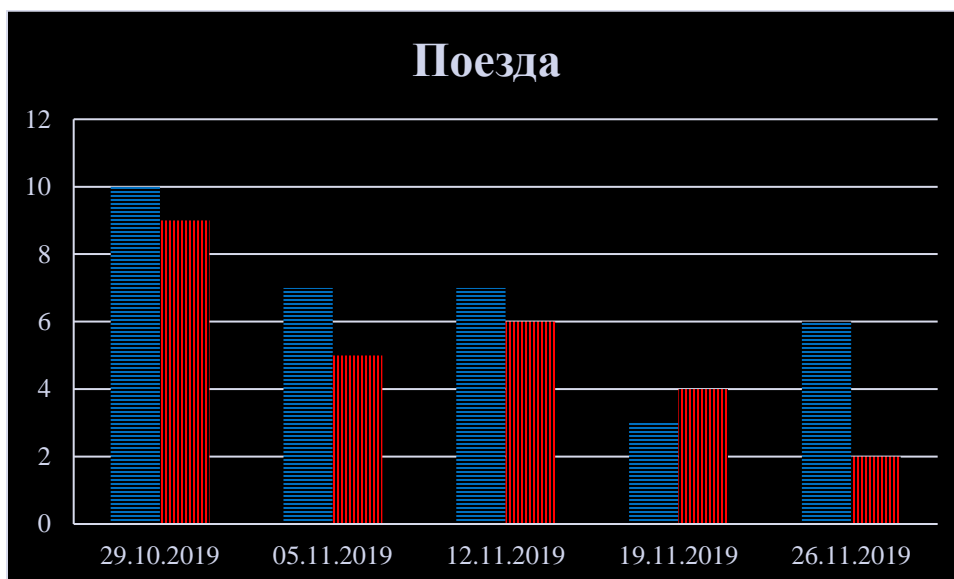

Тенденции и цифры наглядно

(За период с 09:00 22 октября по 09:00 26 ноября 2019 года)¹

■ – в Российскую Федерацию ■ – на Украину

¹ Даты под каждым графиком указывают на день публикации Еженедельного бюллетеня и охватывают период наблюдения за предыдущие семь дней.