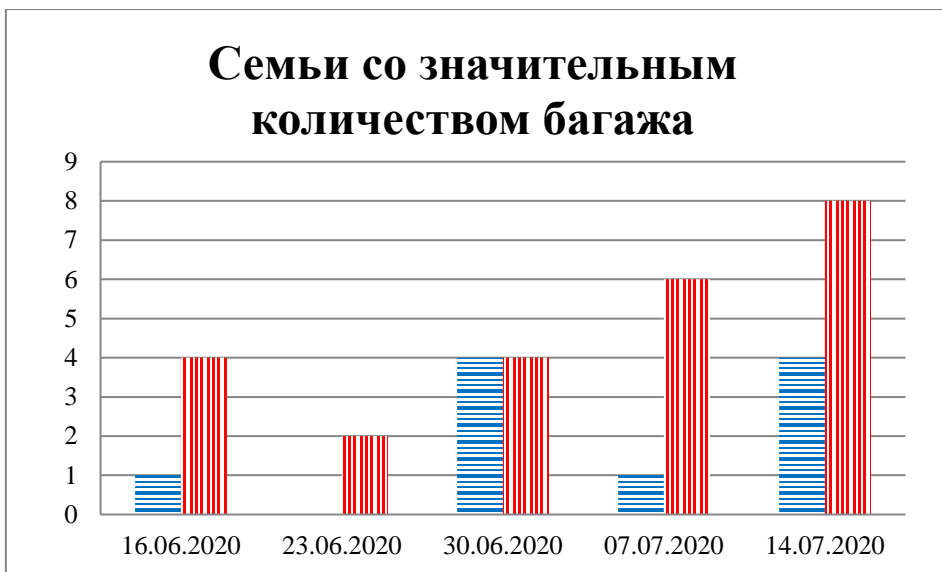

Тенденции и цифры наглядно

(За период с 09:00 9 июня до 09:00 14 июля 2020 года)¹

■ – в Российскую Федерацию ■ – на Украину

¹ Даты под каждым графиком указывают на день публикации Еженедельного бюллетеня и охватывают период наблюдения за предыдущие семь дней.

**Расписание поездов, звук прохождения которых
был слышен на ПП «Гуково»**

Дата	В РФ	На Украину
07.07.2020	14:35	12:33
08.07.2020	05:53	03:58
09.07.2020	15:34	13:41
10.07.2020	11:59 14:15	02:59
11.07.2020	-	03:39 10:41 13:41
12.07.2020	06:09 19:37	03:23 23:48
13.07.2020	09:00	-