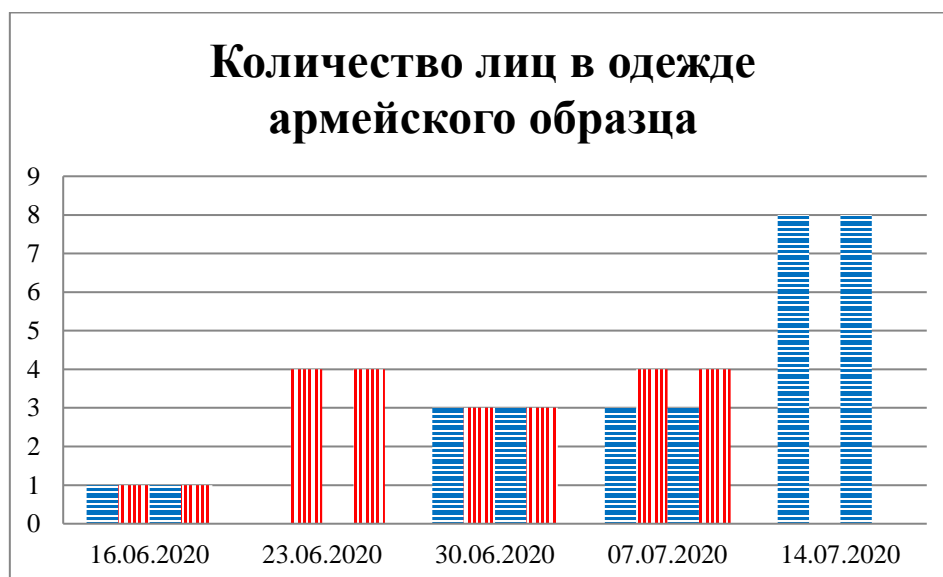

Тенденции и цифры наглядно

(За период с 09:00 9 июня до 09:00 14 июля 2020 года)¹

■ – в Российскую Федерацию ■ – на Украину

¹ Даты под каждым графиком указывают на день публикации Еженедельного бюллетеня и охватывают период наблюдения за предыдущие семь дней.

**Расписание поездов, звук прохождения которых
был слышен на ПП «Гуково»**

Дата	В РФ	На Украину
07.07.2020	14:35	12:33
08.07.2020	05:53	03:58
09.07.2020	15:34	13:41
10.07.2020	11:59 14:15	02:59
11.07.2020	-	03:39 10:41 13:41
12.07.2020	06:09 19:37	03:23 23:48
13.07.2020	09:00	-