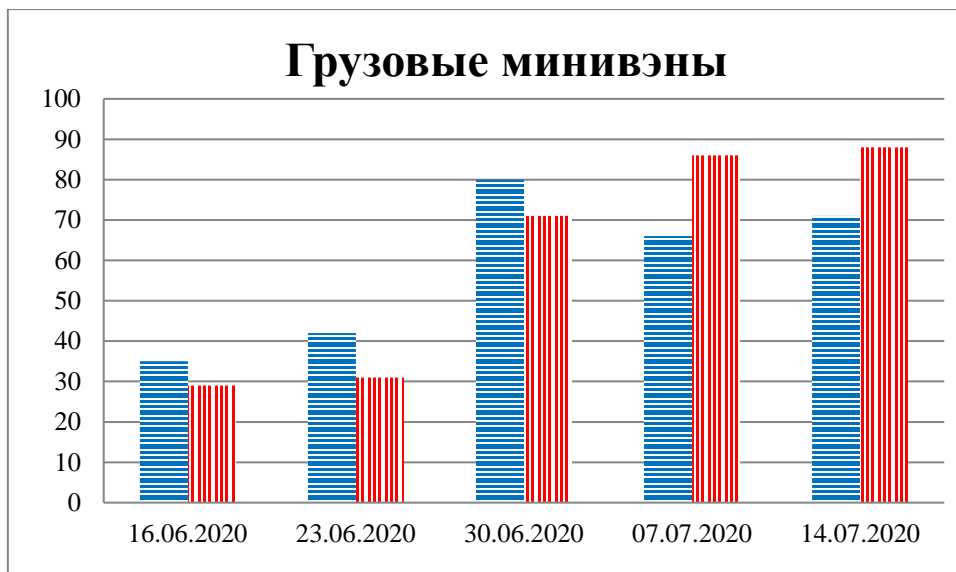

Тенденции и цифры наглядно

(За период с 09:00 9 июня до 09:00 14 июля 2020 года)¹

■ – в Российскую Федерацию ■ – на Украину

¹ Даты под каждым графиком указывают на день публикации Еженедельного бюллетеня и охватывают период наблюдения за предыдущие семь дней.

**Расписание поездов, звук прохождения которых
был слышен на ПП «Гуково»**

Дата	В РФ	На Украину
07.07.2020	14:35	12:33
08.07.2020	05:53	03:58
09.07.2020	15:34	13:41
10.07.2020	11:59 14:15	02:59
11.07.2020	-	03:39 10:41 13:41
12.07.2020	06:09 19:37	03:23 23:48
13.07.2020	09:00	-