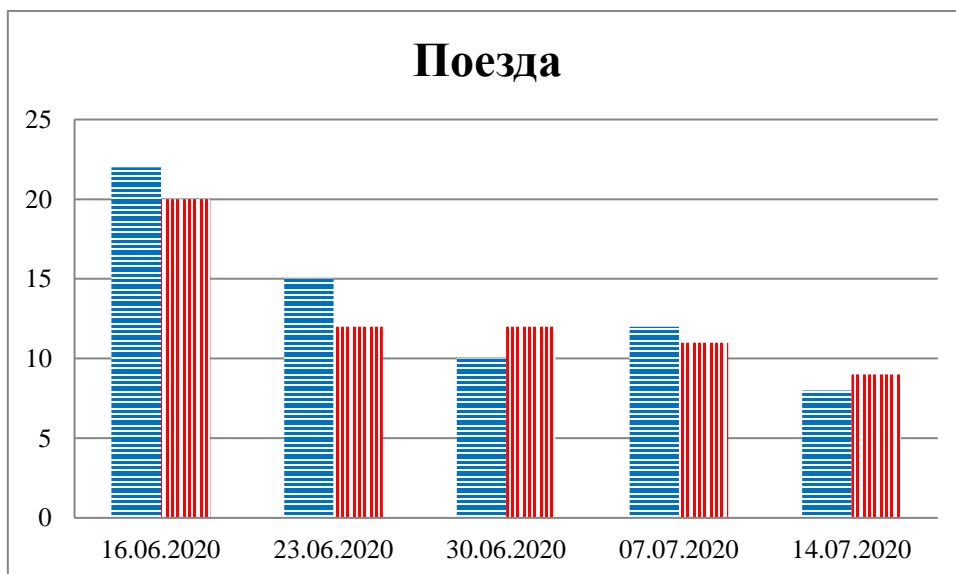

Тенденции и цифры наглядно

(За период с 09:00 9 июня до 09:00 14 июля 2020 года)¹

■ – в Российскую Федерацию ■ – на Украину

¹ Даты под каждым графиком указывают на день публикации Еженедельного бюллетеня и охватывают период наблюдения за предыдущие семь дней.

**Расписание поездов, звук прохождения которых
был слышен на ПП «Гуково»**

Дата	В РФ	На Украину
07.07.2020	14:35	12:33
08.07.2020	05:53	03:58
09.07.2020	15:34	13:41
10.07.2020	11:59 14:15	02:59
11.07.2020	-	03:39 10:41 13:41
12.07.2020	06:09 19:37	03:23 23:48
13.07.2020	09:00	-