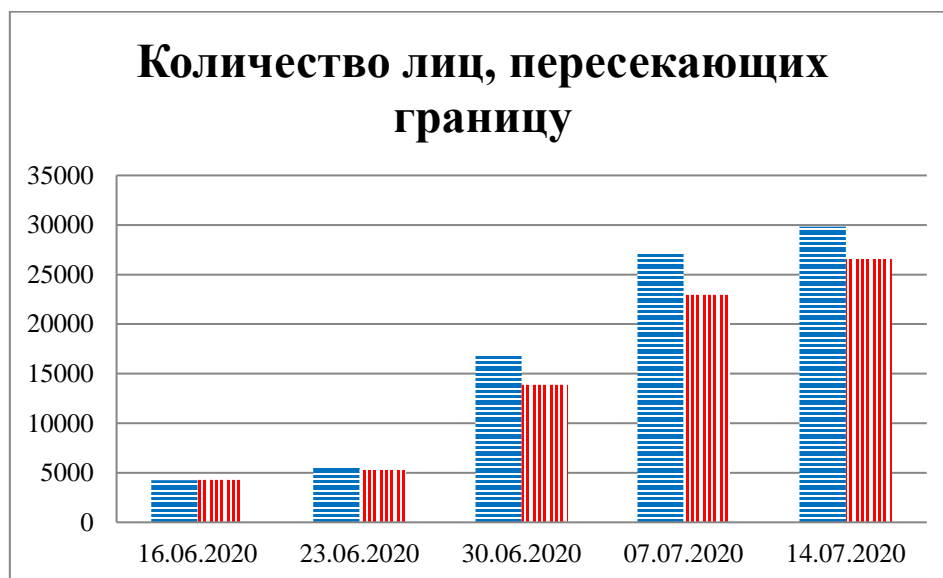

Тенденции и цифры наглядно

(За период с 09:00 9 июня до 09:00 14 июля 2020 года)¹

■ – в Российскую Федерацию ■ – на Украину

¹ Даты под каждым графиком указывают на день публикации Еженедельного бюллетеня и охватывают период наблюдения за предыдущие семь дней.

**Расписание поездов, звук прохождения которых
был слышен на ПП «Гуково»**

Дата	В РФ	На Украину
07.07.2020	14:35	12:33
08.07.2020	05:53	03:58
09.07.2020	15:34	13:41
10.07.2020	11:59 14:15	02:59
11.07.2020	-	03:39 10:41 13:41
12.07.2020	06:09 19:37	03:23 23:48
13.07.2020	09:00	-