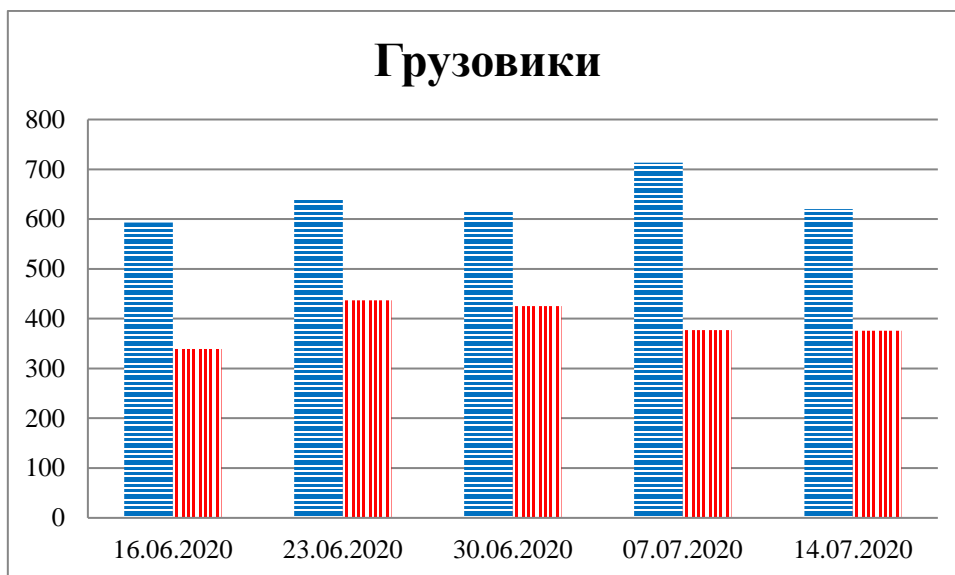

Тенденции и цифры наглядно

(За период с 09:00 9 июня до 09:00 14 июля 2020 года)¹

■ – в Российскую Федерацию ■ – на Украину

¹ Даты под каждым графиком указывают на день публикации Еженедельного бюллетеня и охватывают период наблюдения за предыдущие семь дней.

**Расписание поездов, звук прохождения которых
был слышен на ПП «Гуково»**

Дата	В РФ	На Украину
07.07.2020	14:35	12:33
08.07.2020	05:53	03:58
09.07.2020	15:34	13:41
10.07.2020	11:59 14:15	02:59
11.07.2020	-	03:39 10:41 13:41
12.07.2020	06:09 19:37	03:23 23:48
13.07.2020	09:00	-