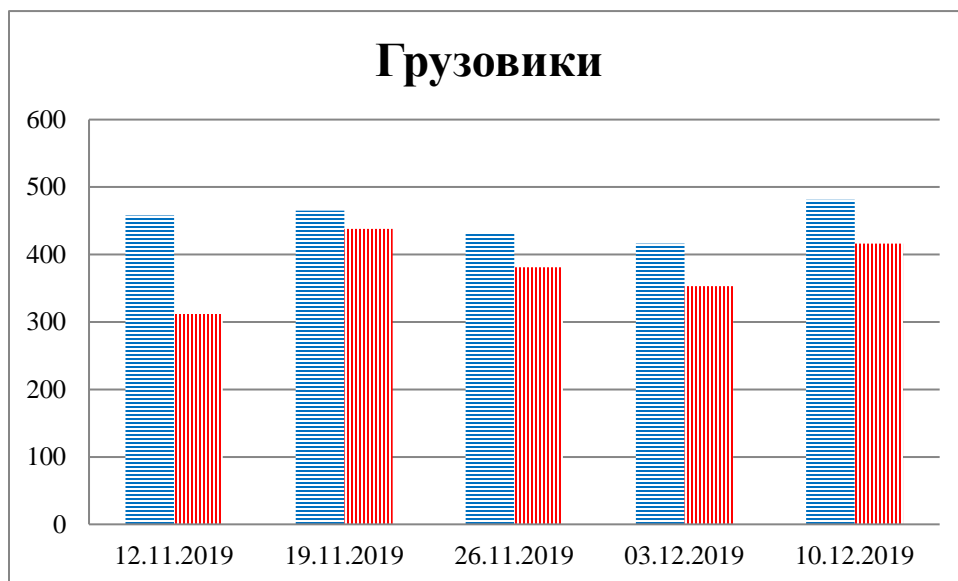

### Тенденции и цифры наглядно

(За период с 09:00 5 ноября по 09:00 10 декабря 2019 года)<sup>1</sup>

■ – в Российскую Федерацию ■ – на Украину

<sup>1</sup> Даты под каждым графиком указывают на день публикации Еженедельного бюллетеня и охватывают период наблюдения за предыдущие семь дней.