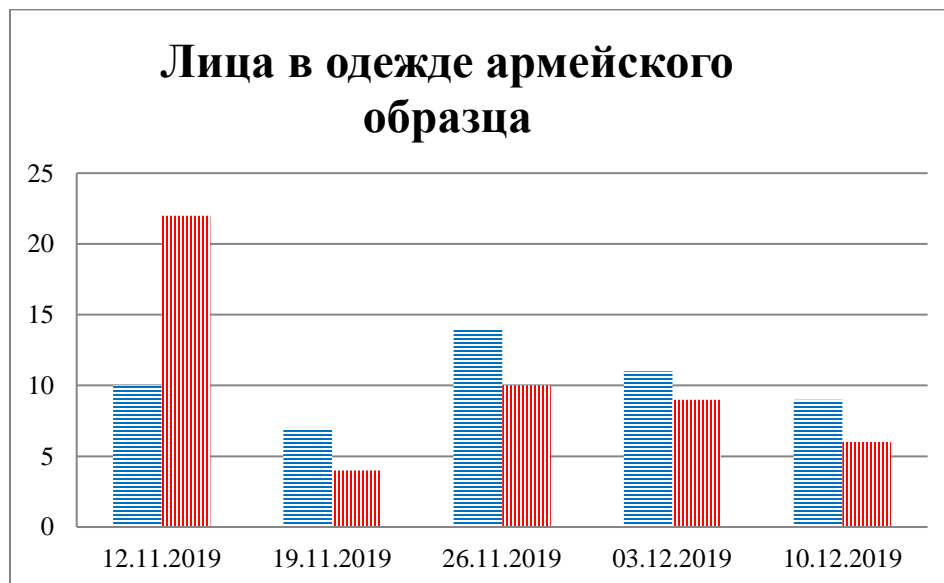

### Тенденции и цифры наглядно

(За период с 09:00 5 ноября по 09:00 10 декабря 2019 года)<sup>1</sup>

■ – в Российскую Федерацию ■ – на Украину

<sup>1</sup> Даты под каждым графиком указывают на день публикации Еженедельного бюллетеня и охватывают период наблюдения за предыдущие семь дней.

**Расписание поездов, звук прохождения которых был слышен на ПП "Гуково"**

<b>Дата</b>	<b>В РФ</b>	<b>В Украину</b>
03/12/2019	13:18	-
04/12/2019	15:39	17:32
05/12/2019	15:15	09:18
06/12/2019	21:35	19:45
07/12/2019	21:55	16:41
08/12/2019	21:42	-
09/12/2019	04:50 15:28	-
10/12/2019	-	-