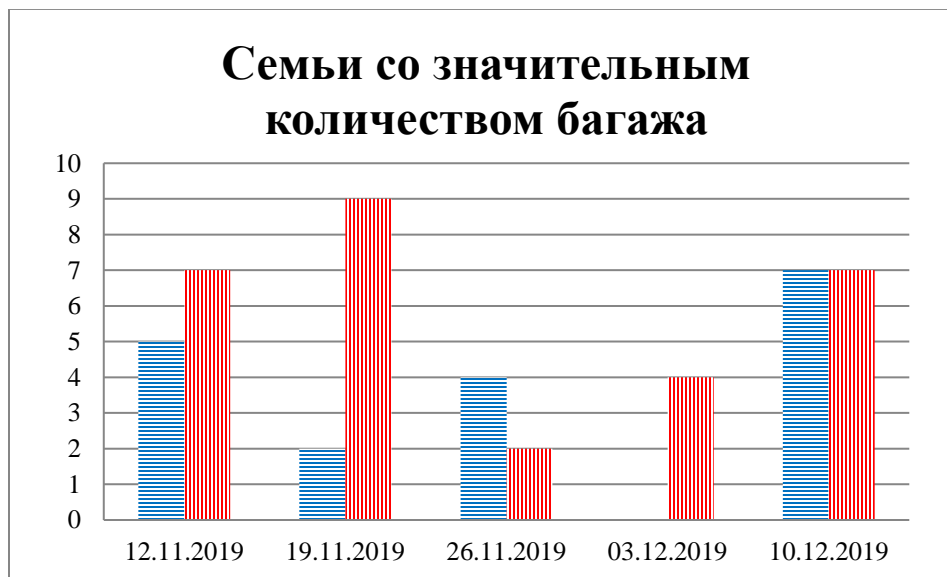

### Тенденции и цифры наглядно

(За период с 09:00 5 ноября по 09:00 10 декабря 2019 года)<sup>1</sup>

■ – в Российскую Федерацию ■ – на Украину

<sup>1</sup> Даты под каждым графиком указывают на день публикации Еженедельного бюллетеня и охватывают период наблюдения за предыдущие семь дней.