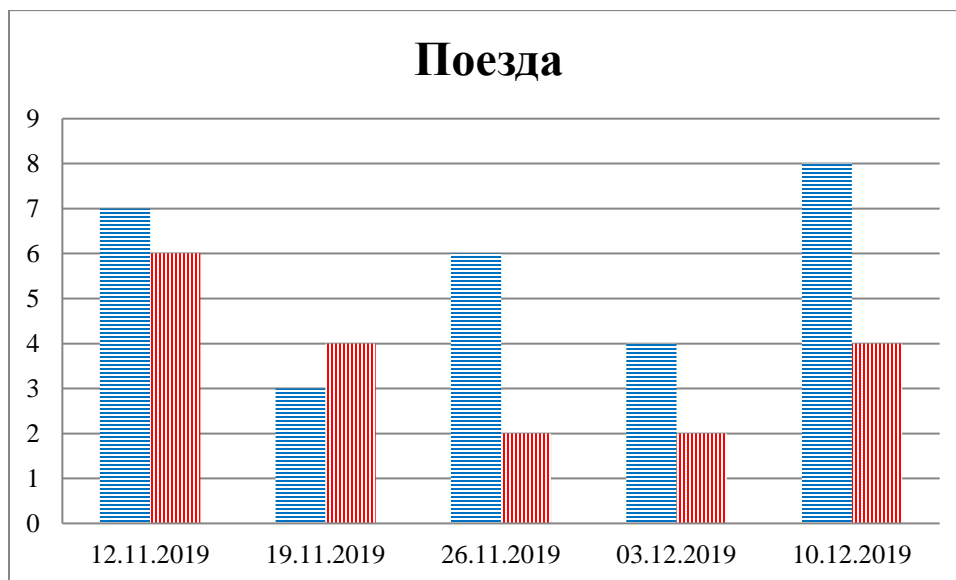

### Тенденции и цифры наглядно

(За период с 09:00 5 ноября по 09:00 10 декабря 2019 года)<sup>1</sup>

■ – в Российскую Федерацию ■ – на Украину

<sup>1</sup> Даты под каждым графиком указывают на день публикации Еженедельного бюллетеня и охватывают период наблюдения за предыдущие семь дней.

**Расписание поездов, звук прохождения которых был слышен на ПП "Гуково"**

<b>Дата</b>	<b>В РФ</b>	<b>В Украину</b>
03/12/2019	13:18	-
04/12/2019	15:39	17:32
05/12/2019	15:15	09:18
06/12/2019	21:35	19:45
07/12/2019	21:55	16:41
08/12/2019	21:42	-
09/12/2019	04:50 15:28	-
10/12/2019	-	-