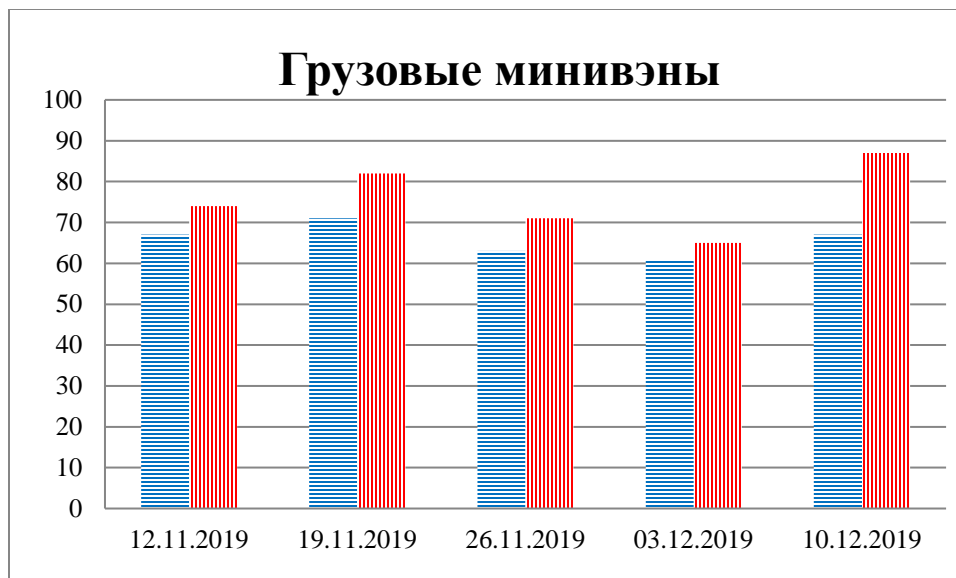

### Тенденции и цифры наглядно

(За период с 09:00 5 ноября по 09:00 10 декабря 2019 года)<sup>1</sup>

■ – в Российскую Федерацию ■ – на Украину

<sup>1</sup> Даты под каждым графиком указывают на день публикации Еженедельного бюллетеня и охватывают период наблюдения за предыдущие семь дней.