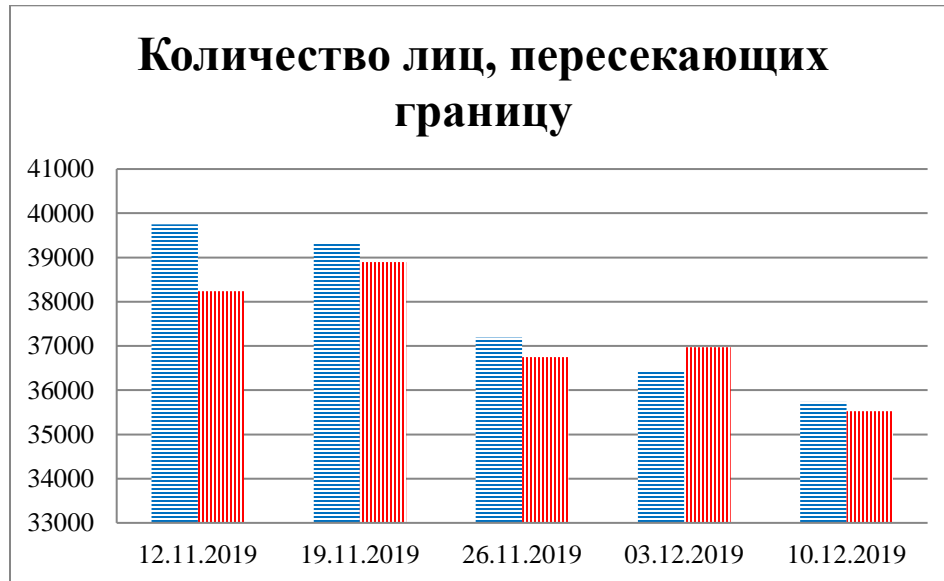

### Тенденции и цифры наглядно

(За период с 09:00 5 ноября по 09:00 10 декабря 2019 года)<sup>1</sup>

■ – в Российскую Федерацию ■ – на Украину

<sup>1</sup> Даты под каждым графиком указывают на день публикации Еженедельного бюллетеня и охватывают период наблюдения за предыдущие семь дней.