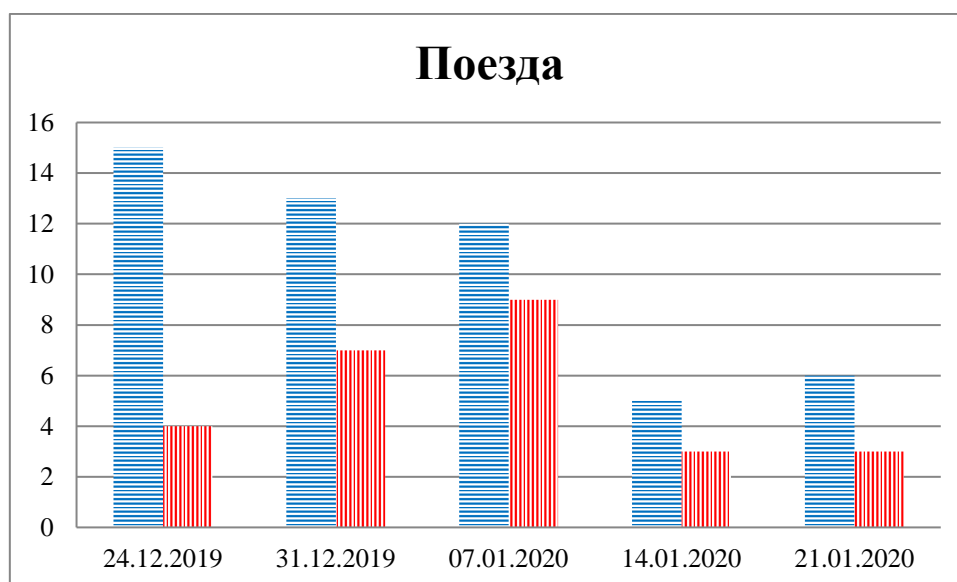

Тенденции и цифры наглядно

(За период с 09:00 17 декабря 2019 года по 09:00 21 января 2020 года)¹

□ – в Российскую Федерацию □ – на Украину

¹ Даты под каждым графиком указывают на день публикации Еженедельного бюллетеня и охватывают период наблюдения за предыдущие семь дней.

Расписание поездов, звук прохождения которых был слышен на ПП "Гуково"

Дата	В РФ	На Украину
14.01.2020	20:03	
15.01.2020		19:17
16.01.2020		
17.01.2020	10:48	14:14
18.01.2020	16:01	
19.01.2020	14:37 21:15	13:12
20.01.2020	0:52	