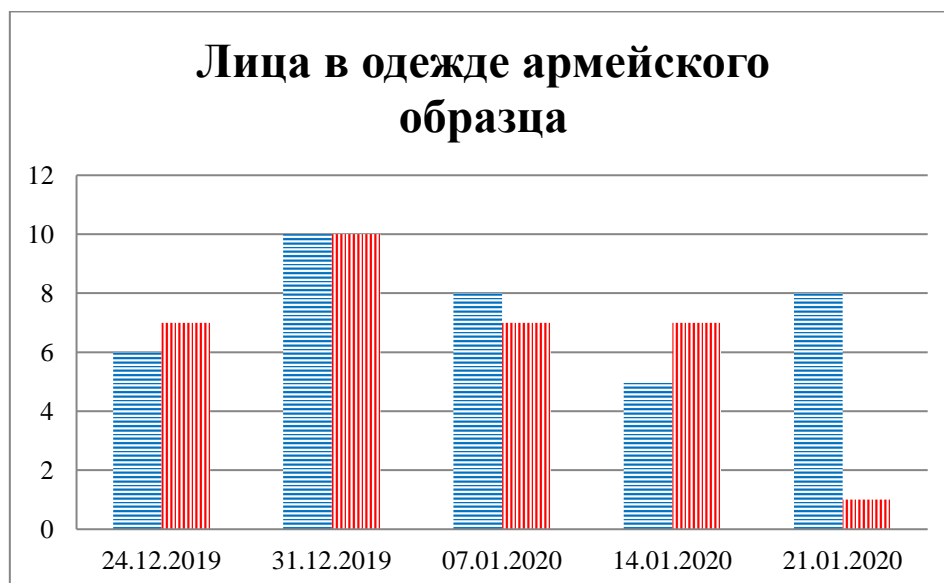

Тенденции и цифры наглядно

(За период с 09:00 17 декабря 2019 года по 09:00 21 января 2020 года)¹

□ – в Российскую Федерацию □ – на Украину

¹ Даты под каждым графиком указывают на день публикации Еженедельного бюллетеня и охватывают период наблюдения за предыдущие семь дней.

Расписание поездов, звук прохождения которых был слышен на ПП "Гуково"

Дата	В РФ	На Украину
14.01.2020	20:03	
15.01.2020		19:17
16.01.2020		
17.01.2020	10:48	14:14
18.01.2020	16:01	
19.01.2020	14:37 21:15	13:12
20.01.2020	0:52	