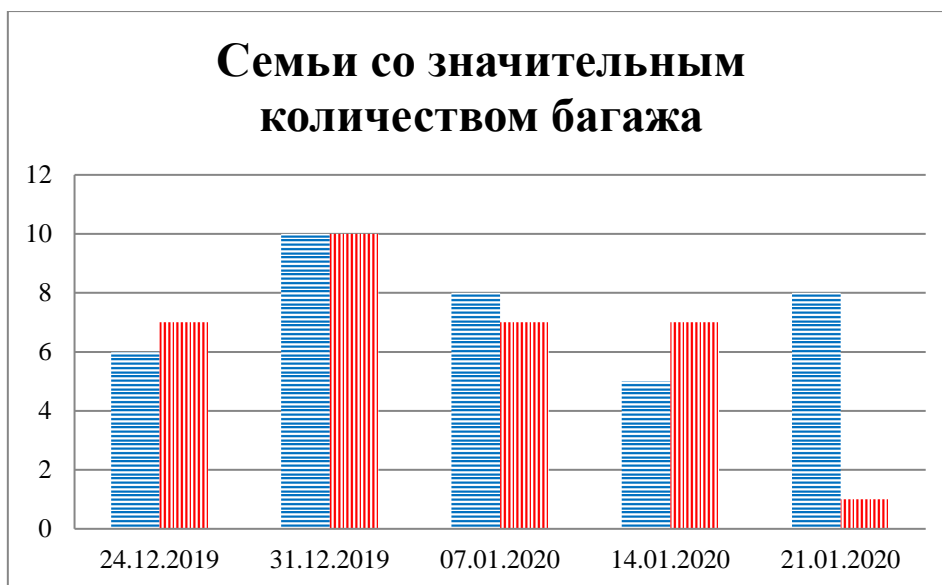

Тенденции и цифры наглядно

(За период с 09:00 17 декабря 2019 года по 09:00 21 января 2020 года)¹

□ – в Российскую Федерацию □ – на Украину

¹ Даты под каждым графиком указывают на день публикации Еженедельного бюллетеня и охватывают период наблюдения за предыдущие семь дней.

Расписание поездов, звук прохождения которых был слышен на ПП "Гуково"

Дата	В РФ	На Украину
14.01.2020	20:03	
15.01.2020		19:17
16.01.2020		
17.01.2020	10:48	14:14
18.01.2020	16:01	
19.01.2020	14:37 21:15	13:12
20.01.2020	0:52	