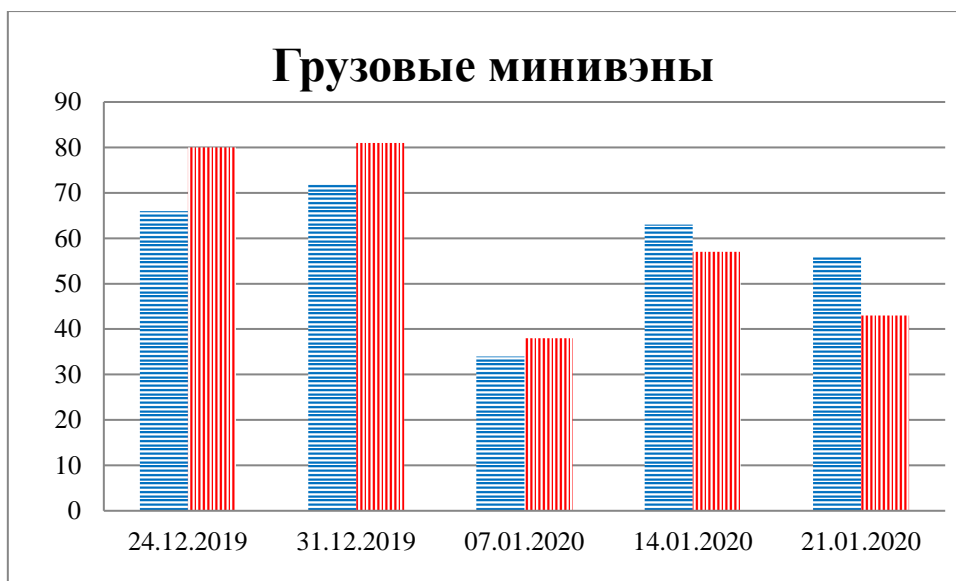

Тенденции и цифры наглядно

(За период с 09:00 17 декабря 2019 года по 09:00 21 января 2020 года)¹

□ – в Российскую Федерацию □ – на Украину

¹ Даты под каждым графиком указывают на день публикации Еженедельного бюллетеня и охватывают период наблюдения за предыдущие семь дней.