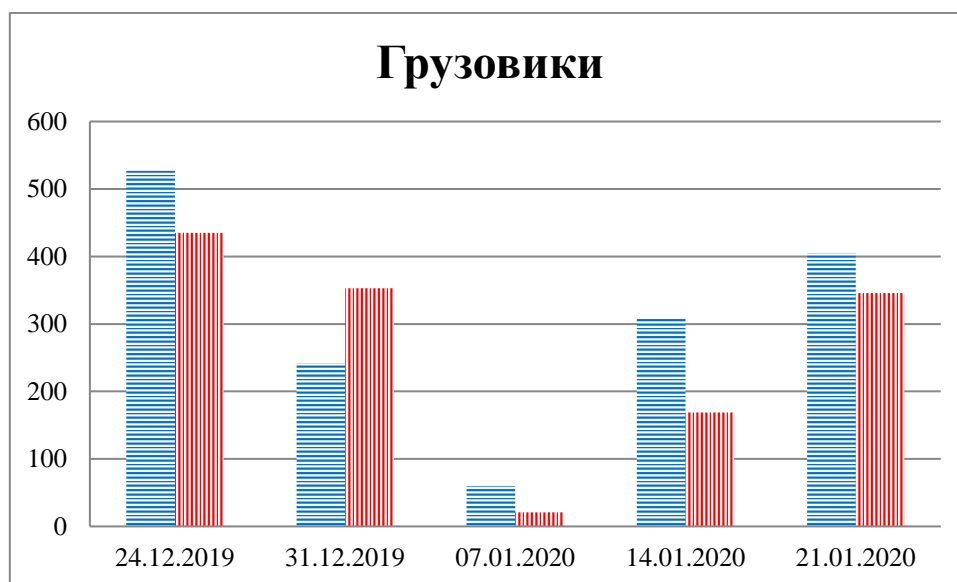

Тенденции и цифры наглядно

(За период с 09:00 17 декабря 2019 года по 09:00 21 января 2020 года)¹

□ – в Российскую Федерацию □ – на Украину

¹ Даты под каждым графиком указывают на день публикации Еженедельного бюллетеня и охватывают период наблюдения за предыдущие семь дней.

Расписание поездов, звук прохождения которых был слышен на ПП "Гуково"

Дата	В РФ	На Украину
14.01.2020	20:03	
15.01.2020		19:17
16.01.2020		
17.01.2020	10:48	14:14
18.01.2020	16:01	
19.01.2020	14:37 21:15	13:12
20.01.2020	0:52	