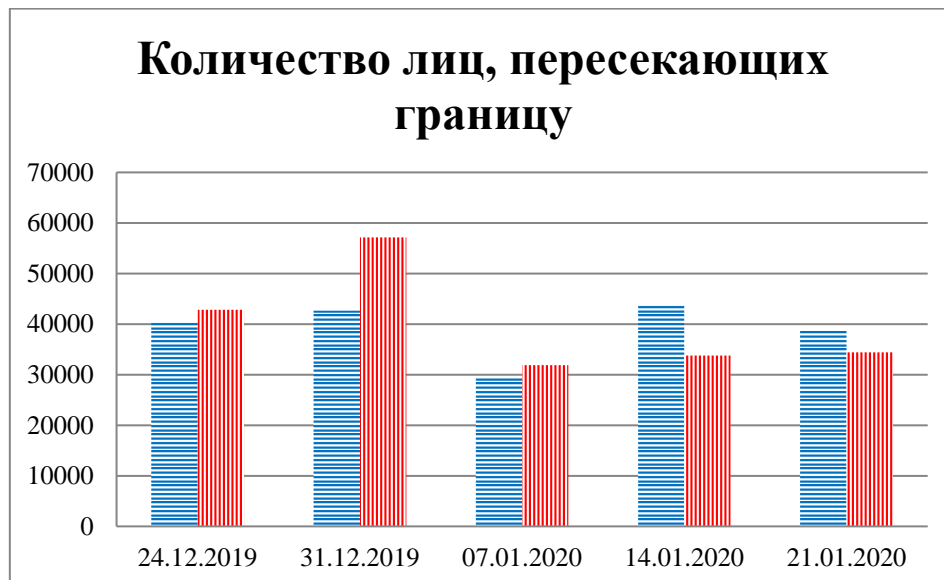

Тенденции и цифры наглядно

(За период с 09:00 17 декабря 2019 года по 09:00 21 января 2020 года)¹

□ – в Российскую Федерацию □ – на Украину

¹ Даты под каждым графиком указывают на день публикации Еженедельного бюллетеня и охватывают период наблюдения за предыдущие семь дней.

Расписание поездов, звук прохождения которых был слышен на ПП "Гуково"

Дата	В РФ	На Украину
14.01.2020	20:03	
15.01.2020		19:17
16.01.2020		
17.01.2020	10:48	14:14
18.01.2020	16:01	
19.01.2020	14:37 21:15	13:12
20.01.2020	0:52	