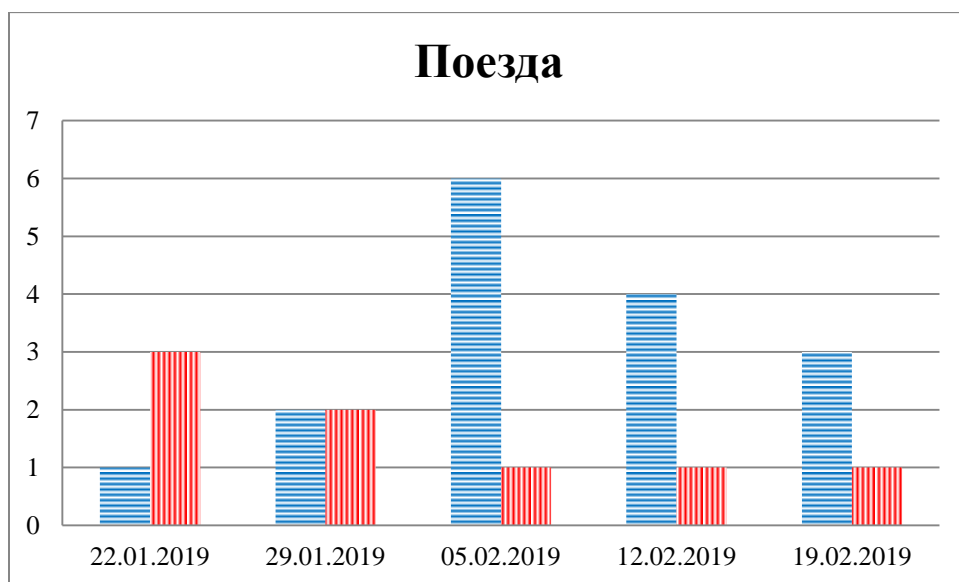

Тенденции и цифры визуально

(За период с 09:00 15 января 2019 года по 09:00 19 февраля 2019 года) ¹

■ – в Российскую Федерацию ■ – на Украину

¹ Даты, указанные под каждым графиком, относятся к дню публикации Еженедельного бюллетеня и включают период наблюдений за предыдущие семь дней.

Семьи со значительным количеством багажа

Грузовики

Расписание поездов, звук прохождения которых слышен на ПП "Гуково"

Дата	В РФ	На Украину
12/02/2019	-	-
13/02/2019	-	-
14/02/2019	18:55	-
15/02/2019	-	-
16/02/2019	23:20	21:06
17/02/2019	11:30	-
18/02/2019	-	-