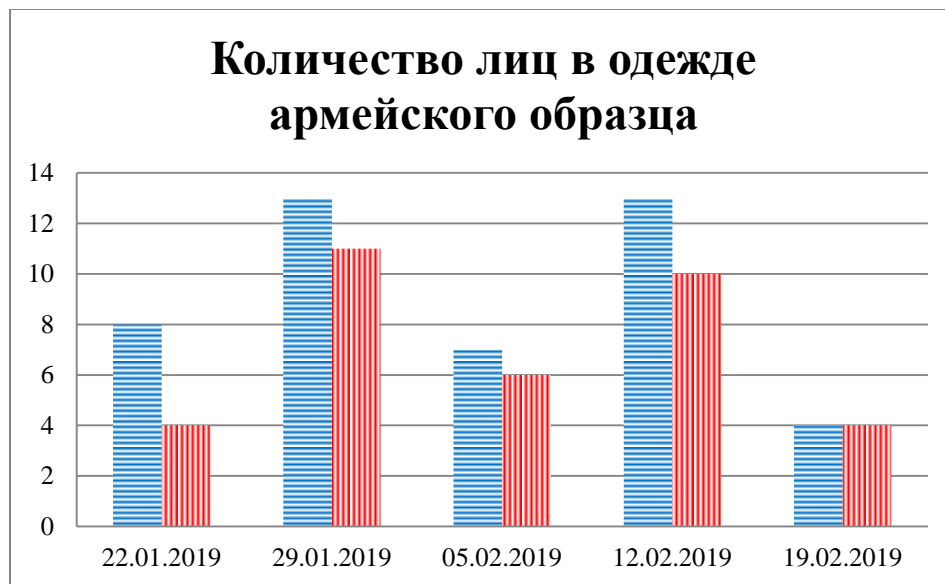

Тенденции и цифры визуально

(За период с 09:00 15 января 2019 года по 09:00 19 февраля 2019 года) ¹

■ – в Российскую Федерацию ■ – на Украину

¹ Даты, указанные под каждым графиком, относятся к дню публикации Еженедельного бюллетеня и включают период наблюдений за предыдущие семь дней.