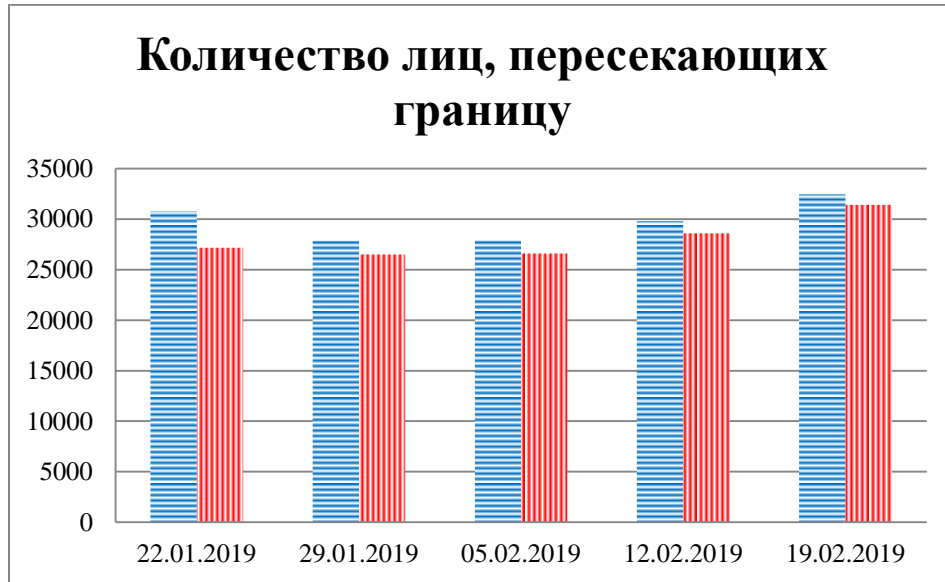

Тенденции и цифры визуально

(За период с 09:00 15 января 2019 года по 09:00 19 февраля 2019 года) ¹

■ – в Российскую Федерацию ■ – на Украину

¹ Даты, указанные под каждым графиком, относятся к дню публикации Еженедельного бюллетеня и включают период наблюдений за предыдущие семь дней.