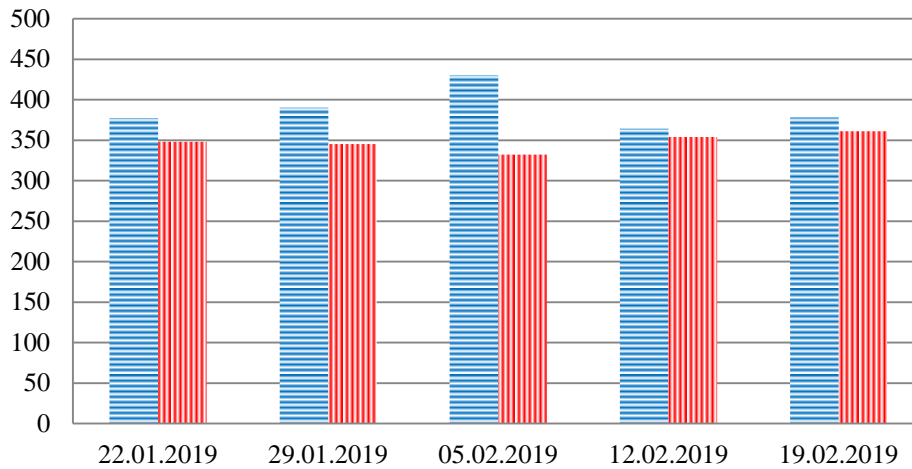

Тенденции и цифры визуально

(За период с 09:00 15 января 2019 года по 09:00 19 февраля 2019 года) ¹

■ – в Российскую Федерацию ■ – на Украину

¹ Даты, указанные под каждым графиком, относятся к дню публикации Еженедельного бюллетеня и включают период наблюдений за предыдущие семь дней.

Семьи со значительным количеством багажа

Грузовики

Расписание поездов, звук прохождения которых слышен на ПП "Гуково"

Дата	В РФ	На Украину
12/02/2019	-	-
13/02/2019	-	-
14/02/2019	18:55	-
15/02/2019	-	-
16/02/2019	23:20	21:06
17/02/2019	11:30	-
18/02/2019	-	-