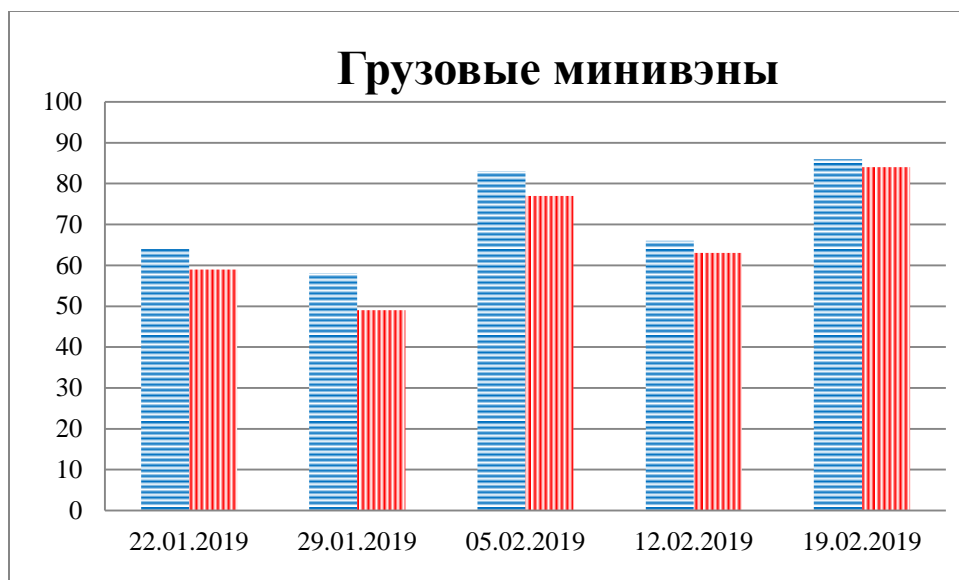

Расписание поездов, звук прохождения которых слышен на ПП "Гуково"

Дата	В РФ	На Украину
12/02/2019	-	-
13/02/2019	-	-
14/02/2019	18:55	-
15/02/2019	-	-
16/02/2019	23:20	21:06
17/02/2019	11:30	-
18/02/2019	-	-