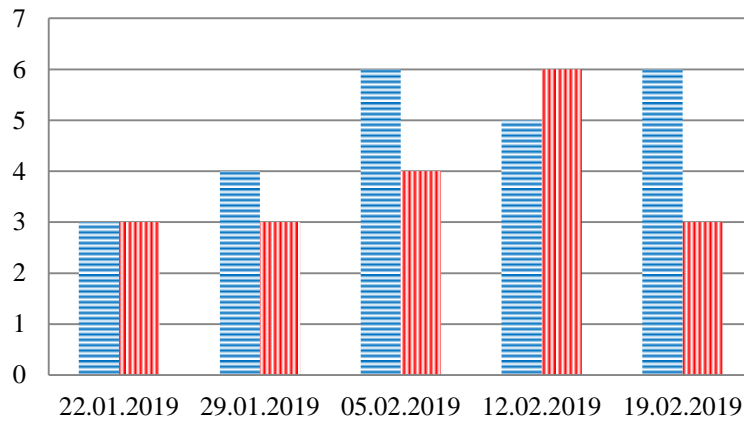

Тенденции и цифры визуально

(За период с 09:00 15 января 2019 года по 09:00 19 февраля 2019 года) ¹

■ – в Российскую Федерацию ■ – на Украину

¹ Даты, указанные под каждым графиком, относятся к дню публикации Еженедельного бюллетеня и включают период наблюдений за предыдущие семь дней.

Семьи со значительным количеством багажа

Грузовики

Расписание поездов, звук прохождения которых слышен на ПП "Гуково"

Дата	В РФ	На Украину
12/02/2019	-	-
13/02/2019	-	-
14/02/2019	18:55	-
15/02/2019	-	-
16/02/2019	23:20	21:06
17/02/2019	11:30	-
18/02/2019	-	-