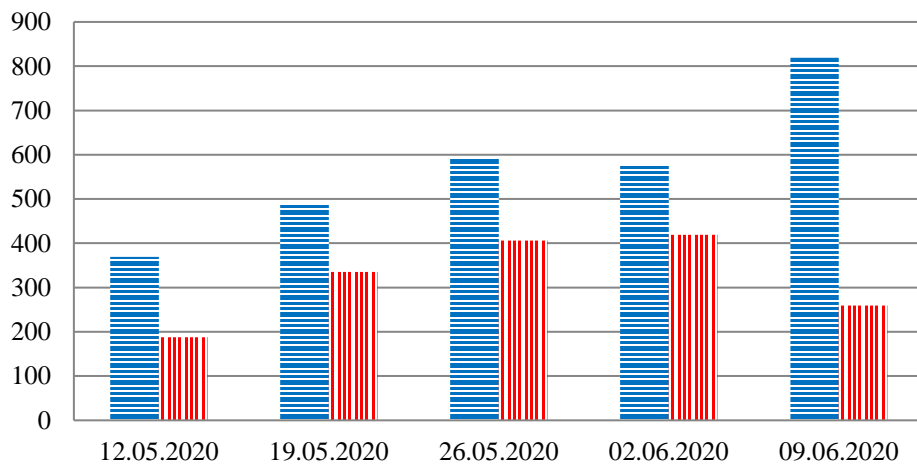

Тенденции и цифры наглядно

За период с 09:00 5 мая по 09:00 9 июня 2020 года)¹

■ – в Российскую Федерацию ■ – на Украину

¹ Даты под каждым графиком указывают на день публикации Еженедельного бюллетеня и охватывают период наблюдения за предыдущие семь дней.

Семьи со значительным количеством багажа

Грузовики

**Расписание поездов, звук прохождения которых
был слышен на ПП «Гуково»**

Дата	В РФ	На Украину
02.06.2020	13:31 17:45	11:35 15:37
03.06.2020	09:49 15:45 16:44	05:51 08:12 14:47
04.06.2020	08:46 18:22	06:49 16:22
05.06.2020	08:54 17:56 19:06	03:19 07:12 15:41 04:35
06.06.2020	22:09 23:59	04 :35 19:42 21:38
07.06.2020	07:34 08:48 15:06 18:40	05:47 06:43 13:43 17:09
08.06.2020	04:54 16:34 20:01	03:11 14:35