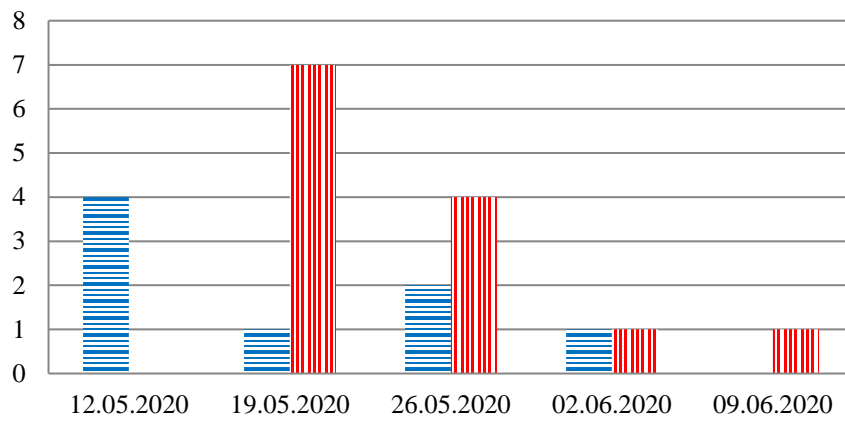

Тенденции и цифры наглядно

За период с 09:00 5 мая по 09:00 9 июня 2020 года)¹

■ – в Российскую Федерацию ■ – на Украину

¹ Даты под каждым графиком указывают на день публикации Еженедельного бюллетеня и охватывают период наблюдения за предыдущие семь дней.

Семьи со значительным количеством багажа

Грузовики

**Расписание поездов, звук прохождения которых
был слышен на ПП «Гуково»**

Дата	В РФ	На Украину
02.06.2020	13:31 17:45	11:35 15:37
03.06.2020	09:49 15:45 16:44	05:51 08:12 14:47
04.06.2020	08:46 18:22	06:49 16:22
05.06.2020	08:54 17:56 19:06	03:19 07:12 15:41 04:35
06.06.2020	22:09 23:59	04 :35 19:42 21:38
07.06.2020	07:34 08:48 15:06 18:40	05:47 06:43 13:43 17:09
08.06.2020	04:54 16:34 20:01	03:11 14:35