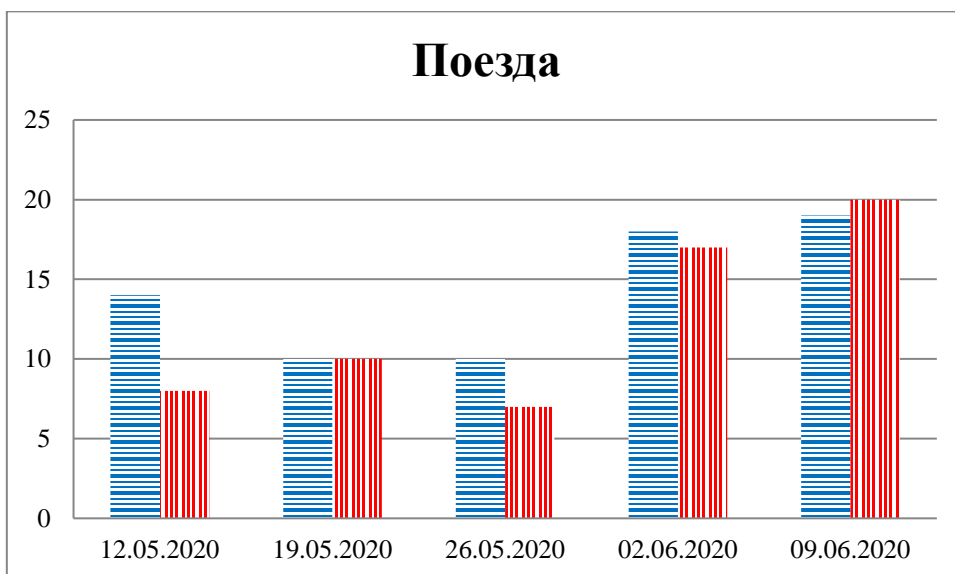

Тенденции и цифры наглядно

За период с 09:00 5 мая по 09:00 9 июня 2020 года)¹

■ – в Российскую Федерацию ■ – на Украину

¹ Даты под каждым графиком указывают на день публикации Еженедельного бюллетеня и охватывают период наблюдения за предыдущие семь дней.

Семьи со значительным количеством багажа

Грузовики

**Расписание поездов, звук прохождения которых
был слышен на ПП «Гуково»**

Дата	В РФ	На Украину
02.06.2020	13:31 17:45	11:35 15:37
03.06.2020	09:49 15:45 16:44	05:51 08:12 14:47
04.06.2020	08:46 18:22	06:49 16:22
05.06.2020	08:54 17:56 19:06	03:19 07:12 15:41 04:35
06.06.2020	22:09 23:59	04 :35 19:42 21:38
07.06.2020	07:34 08:48 15:06 18:40	05:47 06:43 13:43 17:09
08.06.2020	04:54 16:34 20:01	03:11 14:35