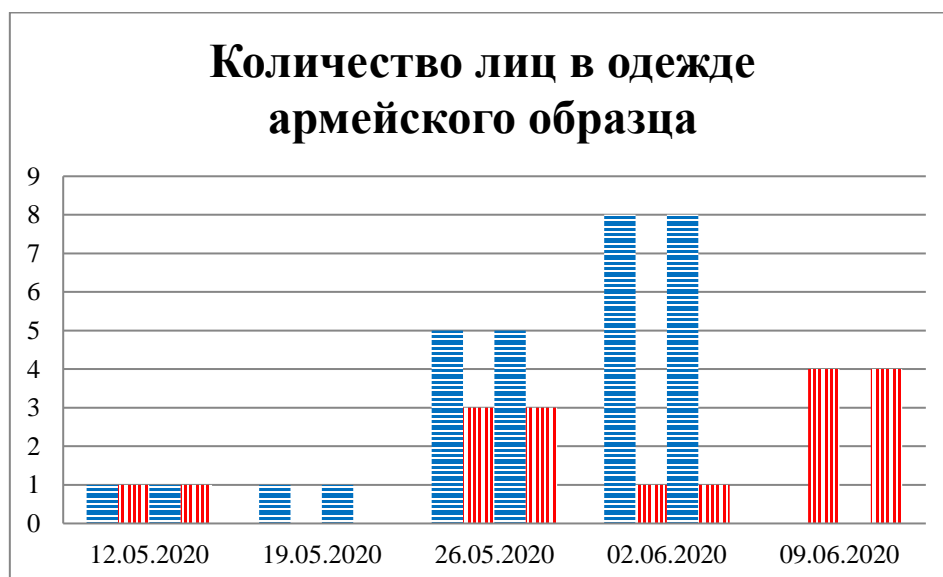

Тенденции и цифры наглядно

За период с 09:00 5 мая по 09:00 9 июня 2020 года)¹

■ – в Российскую Федерацию ■ – на Украину

¹ Даты под каждым графиком указывают на день публикации Еженедельного бюллетеня и охватывают период наблюдения за предыдущие семь дней.

Семьи со значительным количеством багажа

Грузовики

**Расписание поездов, звук прохождения которых
был слышен на ПП «Гуково»**

Дата	В РФ	На Украину
02.06.2020	13:31 17:45	11:35 15:37
03.06.2020	09:49 15:45 16:44	05:51 08:12 14:47
04.06.2020	08:46 18:22	06:49 16:22
05.06.2020	08:54 17:56 19:06	03:19 07:12 15:41 04:35
06.06.2020	22:09 23:59	04 :35 19:42 21:38
07.06.2020	07:34 08:48 15:06 18:40	05:47 06:43 13:43 17:09
08.06.2020	04:54 16:34 20:01	03:11 14:35