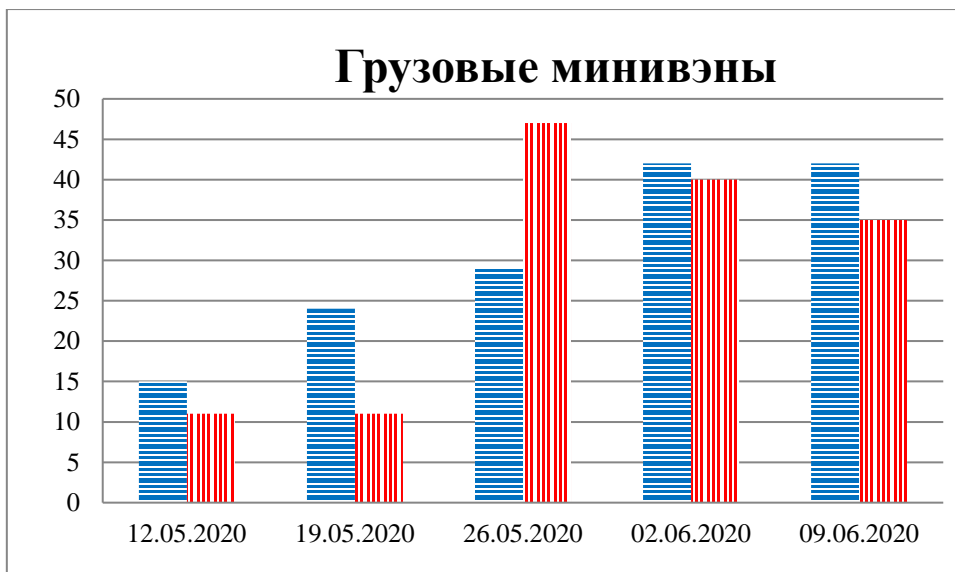

Тенденции и цифры наглядно

За период с 09:00 5 мая по 09:00 9 июня 2020 года)¹

■ – в Российскую Федерацию ■ – на Украину

¹ Даты под каждым графиком указывают на день публикации Еженедельного бюллетеня и охватывают период наблюдения за предыдущие семь дней.

Семьи со значительным количеством багажа

Грузовики

**Расписание поездов, звук прохождения которых
был слышен на ПП «Гуково»**

Дата	В РФ	На Украину
02.06.2020	13:31 17:45	11:35 15:37
03.06.2020	09:49 15:45 16:44	05:51 08:12 14:47
04.06.2020	08:46 18:22	06:49 16:22
05.06.2020	08:54 17:56 19:06	03:19 07:12 15:41 04:35
06.06.2020	22:09 23:59	04 :35 19:42 21:38
07.06.2020	07:34 08:48 15:06 18:40	05:47 06:43 13:43 17:09
08.06.2020	04:54 16:34 20:01	03:11 14:35