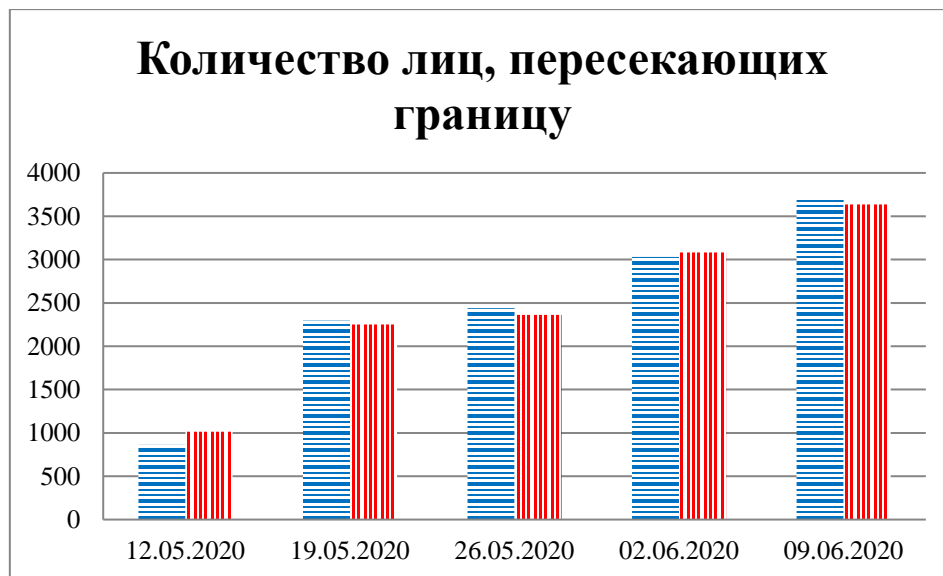

Тенденции и цифры наглядно

За период с 09:00 5 мая по 09:00 9 июня 2020 года)¹

■ – в Российскую Федерацию ■ – на Украину

¹ Даты под каждым графиком указывают на день публикации Еженедельного бюллетеня и охватывают период наблюдения за предыдущие семь дней.

Семьи со значительным количеством багажа

Грузовики

**Расписание поездов, звук прохождения которых
был слышен на ПП «Гуково»**

Дата	В РФ	На Украину
02.06.2020	13:31 17:45	11:35 15:37
03.06.2020	09:49 15:45 16:44	05:51 08:12 14:47
04.06.2020	08:46 18:22	06:49 16:22
05.06.2020	08:54 17:56 19:06	03:19 07:12 15:41 04:35
06.06.2020	22:09 23:59	04 :35 19:42 21:38
07.06.2020	07:34 08:48 15:06 18:40	05:47 06:43 13:43 17:09
08.06.2020	04:54 16:34 20:01	03:11 14:35