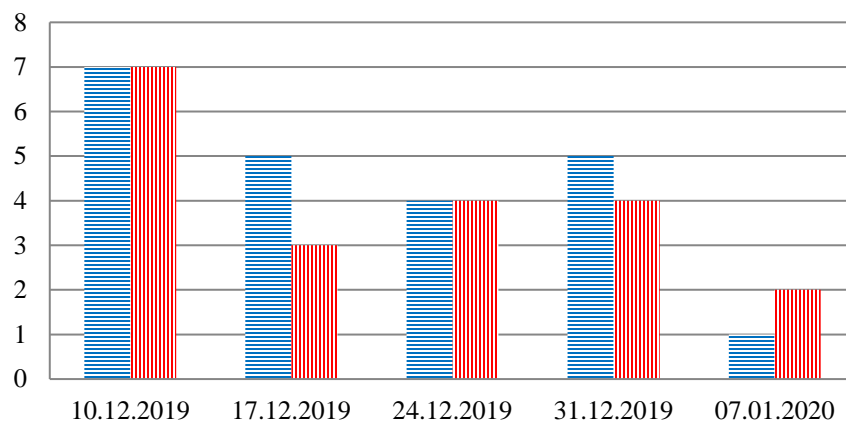

Семьи со значительным количеством багажа