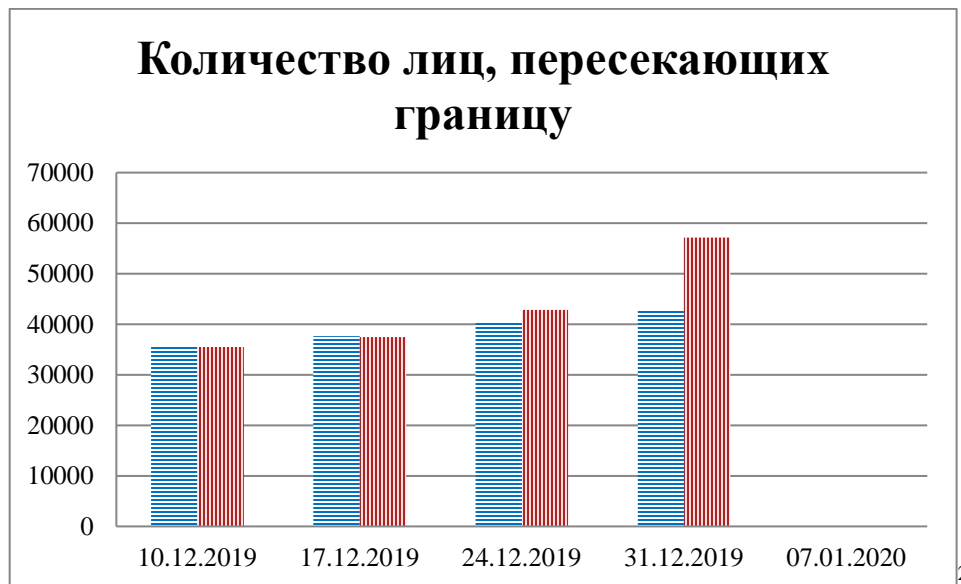

### Тенденции и цифры наглядно

(За период с 09:00 3 декабря 2019 года по 09:00 7 января 2020 года)<sup>1</sup>

■ – в Российскую Федерацию ■ – на Украину

1 Даты под каждым графиком указывают на день публикации Еженедельного бюллетеня и охватывают период наблюдения за предыдущие семь дней.