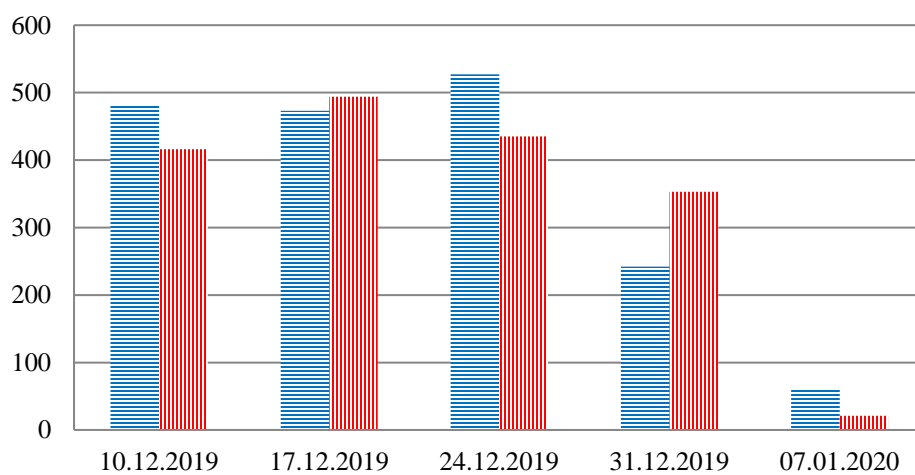

Семьи со значительным количеством багажа

Грузовики