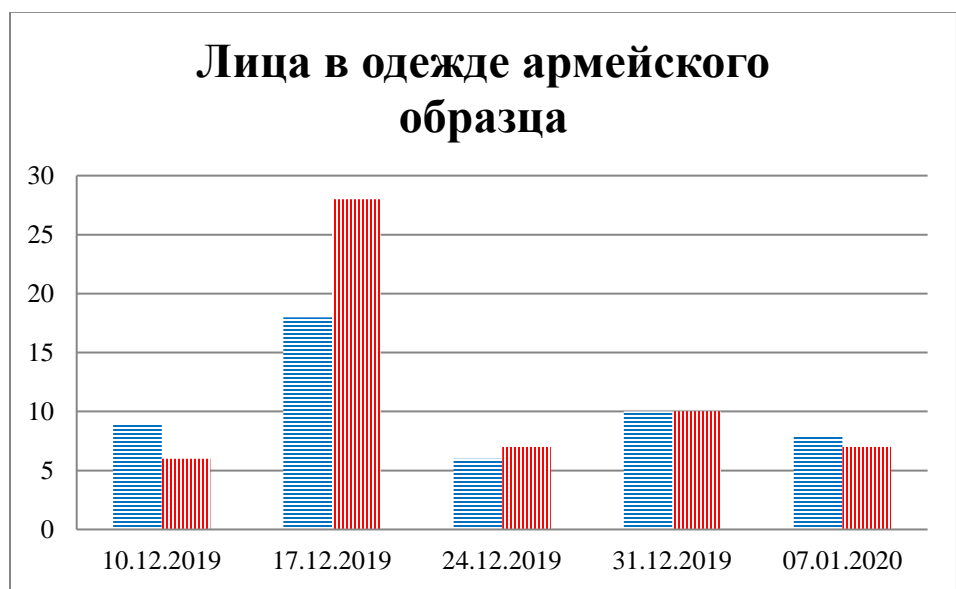

### Тенденции и цифры наглядно

(За период с 09:00 3 декабря 2019 года по 09:00 7 января 2020 года)<sup>1</sup>

■ – в Российскую Федерацию ■ – на Украину

1 Даты под каждым графиком указывают на день публикации Еженедельного бюллетеня и охватывают период наблюдения за предыдущие семь дней.