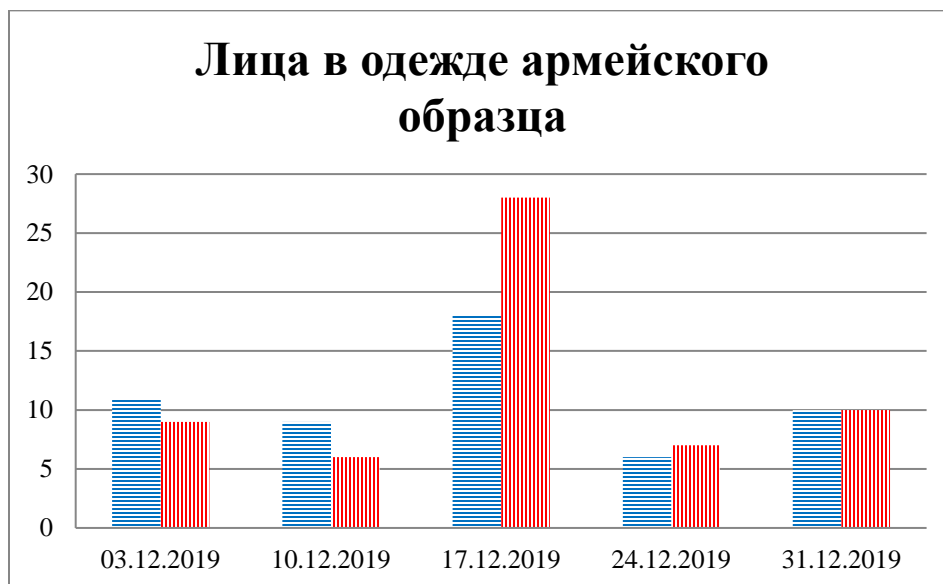

Тенденции и цифры наглядно

(За период с 09:00 26 ноября по 09:00 31 декабря 2019 года)¹

■ – в Российскую Федерацию ■ – на Украину

¹ Даты под каждым графиком указывают на день публикации Еженедельного бюллетеня и охватывают период наблюдения за предыдущие семь дней.