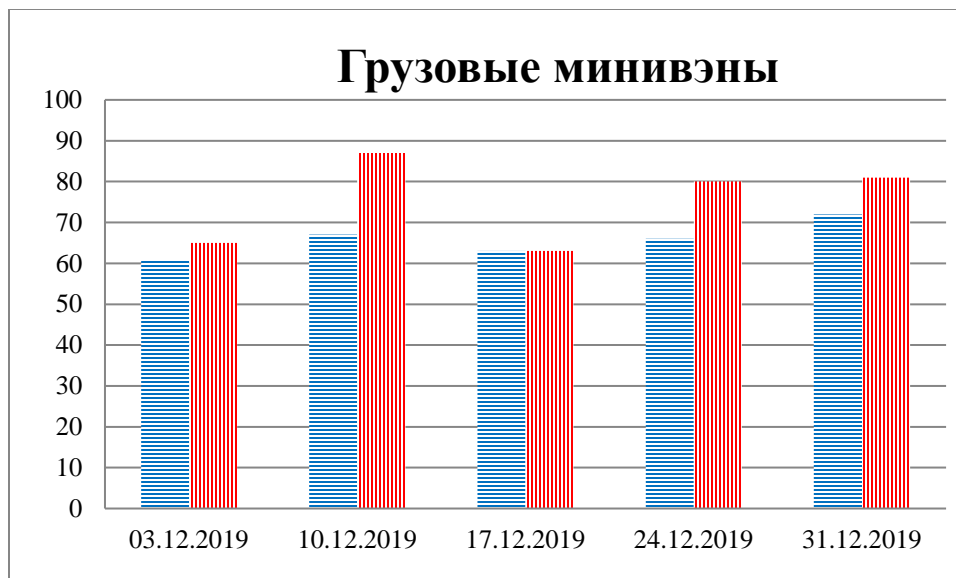

Тенденции и цифры наглядно

(За период с 09:00 26 ноября по 09:00 31 декабря 2019 года)¹

■ – в Российскую Федерацию ■ – на Украину

¹ Даты под каждым графиком указывают на день публикации Еженедельного бюллетеня и охватывают период наблюдения за предыдущие семь дней.