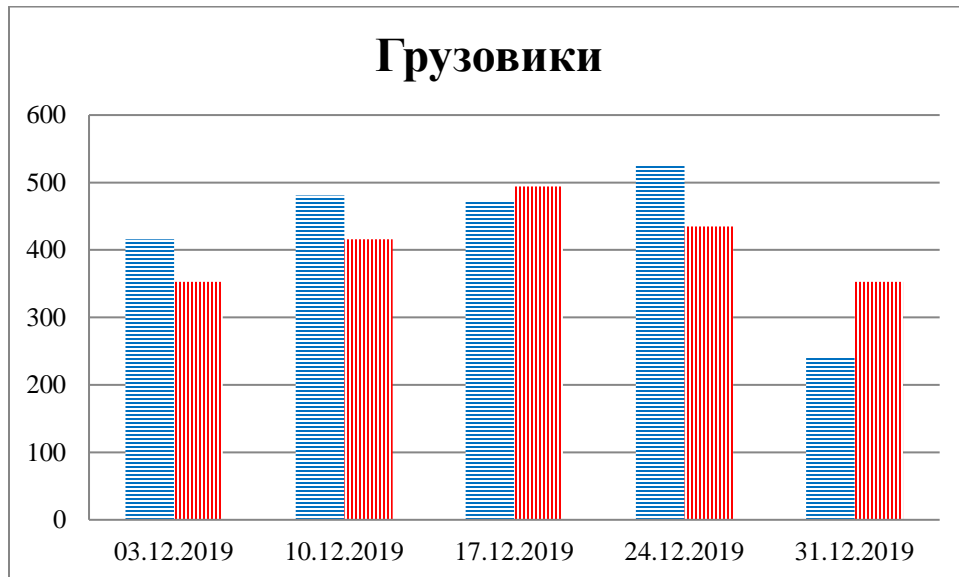

Тенденции и цифры наглядно

(За период с 09:00 26 ноября по 09:00 31 декабря 2019 года)¹

■ – в Российскую Федерацию ■ – на Украину

¹ Даты под каждым графиком указывают на день публикации Еженедельного бюллетеня и охватывают период наблюдения за предыдущие семь дней.