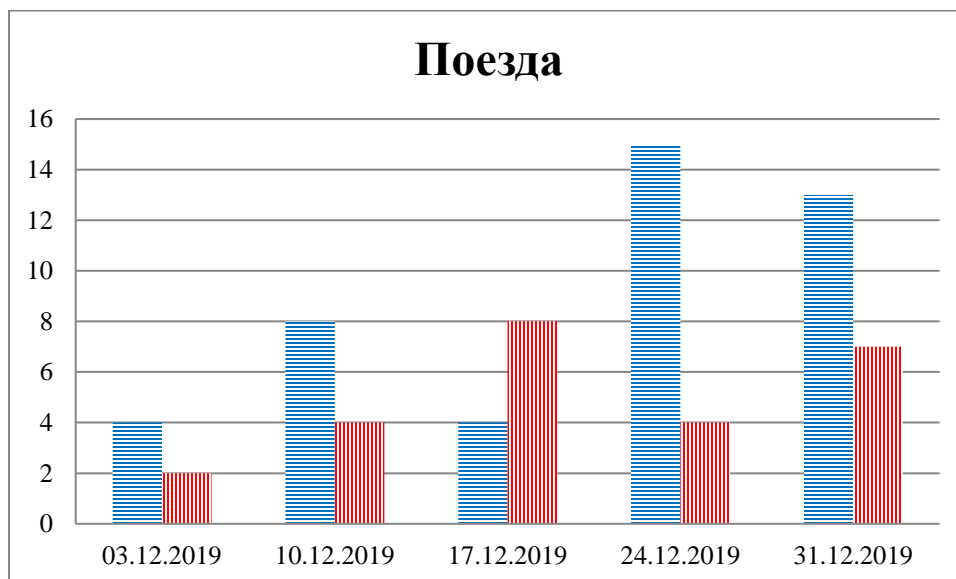

Тенденции и цифры наглядно

(За период с 09:00 26 ноября по 09:00 31 декабря 2019 года)¹

■ – в Российскую Федерацию ■ – на Украину

¹ Даты под каждым графиком указывают на день публикации Еженедельного бюллетеня и охватывают период наблюдения за предыдущие семь дней.

Расписание поездов, звук прохождения которых был слышен на ПШ "Гуково"

Дата	В РФ	На Украину
24/12/2019	14:15	
25/12/2019		10:30 22:27
26/12/2019	12:12 12:45 15:53 21:18	10:35
27/12/2019	17:50 23:10	04:42
28/12/2019	14:20	12:45
29/12/2019	05:13 14:58 16:53	
30/12/2019	05:28	01:58 06:35
31/12/2019	06:57	