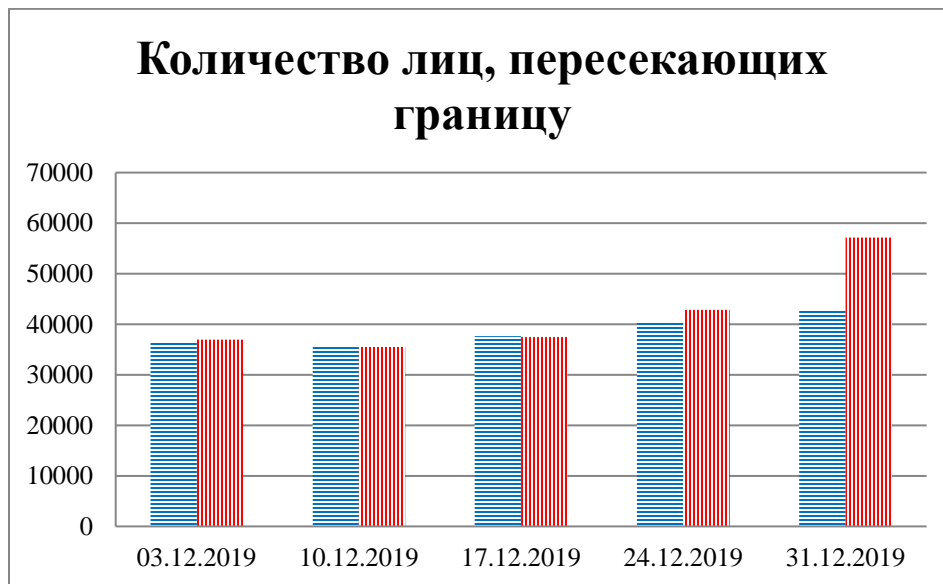

Тенденции и цифры наглядно

(За период с 09:00 26 ноября по 09:00 31 декабря 2019 года)¹

■ – в Российскую Федерацию ■ – на Украину

¹ Даты под каждым графиком указывают на день публикации Еженедельного бюллетеня и охватывают период наблюдения за предыдущие семь дней.