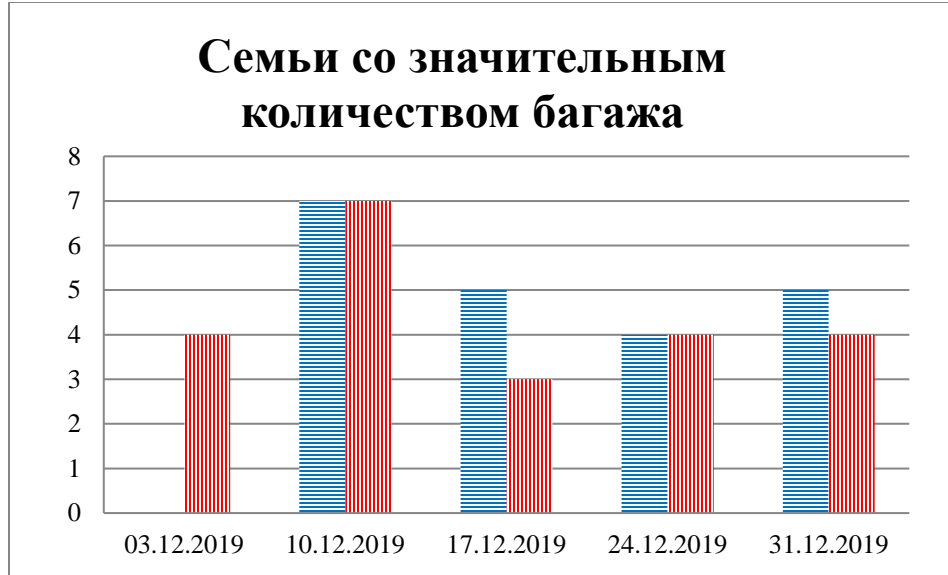

Тенденции и цифры наглядно

(За период с 09:00 26 ноября по 09:00 31 декабря 2019 года)¹

■ – в Российскую Федерацию ■ – на Украину

¹ Даты под каждым графиком указывают на день публикации Еженедельного бюллетеня и охватывают период наблюдения за предыдущие семь дней.