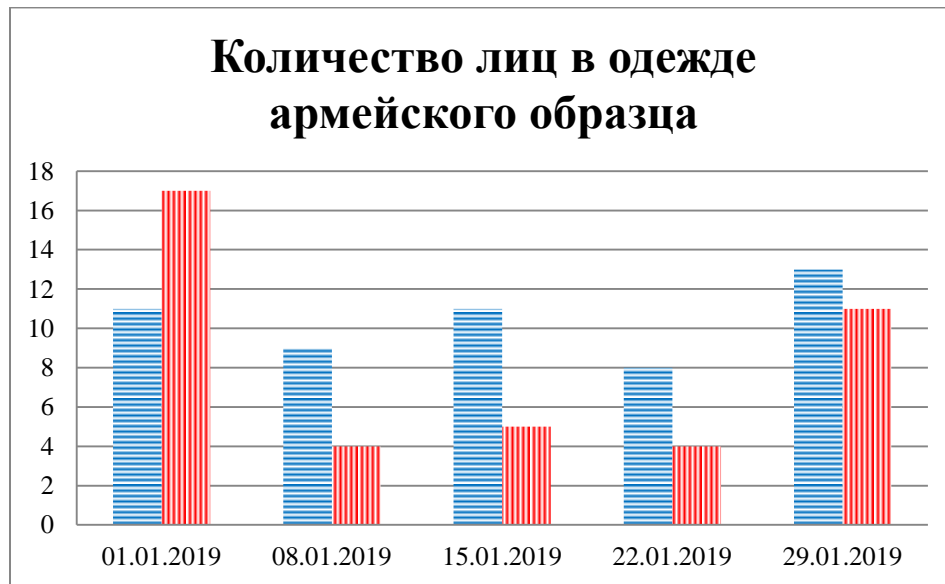

Тенденции и цифры визуально

(За период с 09:00 25 декабря 2019 года по 09:00 29 января 2019 года)¹

■ – в Российскую Федерацию ■ – на Украину

¹ Даты, указанные под каждым графиком, относятся к дню публикации Еженедельного бюллетеня и включают период наблюдений за предыдущие семь дней.