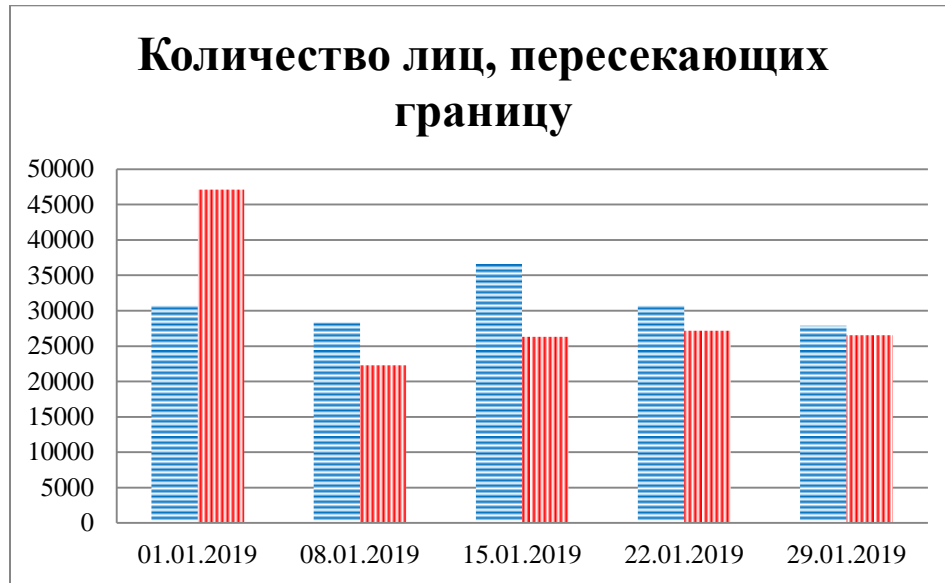

Тенденции и цифры визуально

(За период с 09:00 25 декабря 2019 года по 09:00 29 января 2019 года)¹

■ – в Российскую Федерацию ■ – на Украину

¹ Даты, указанные под каждым графиком, относятся к дню публикации Еженедельного бюллетеня и включают период наблюдений за предыдущие семь дней.