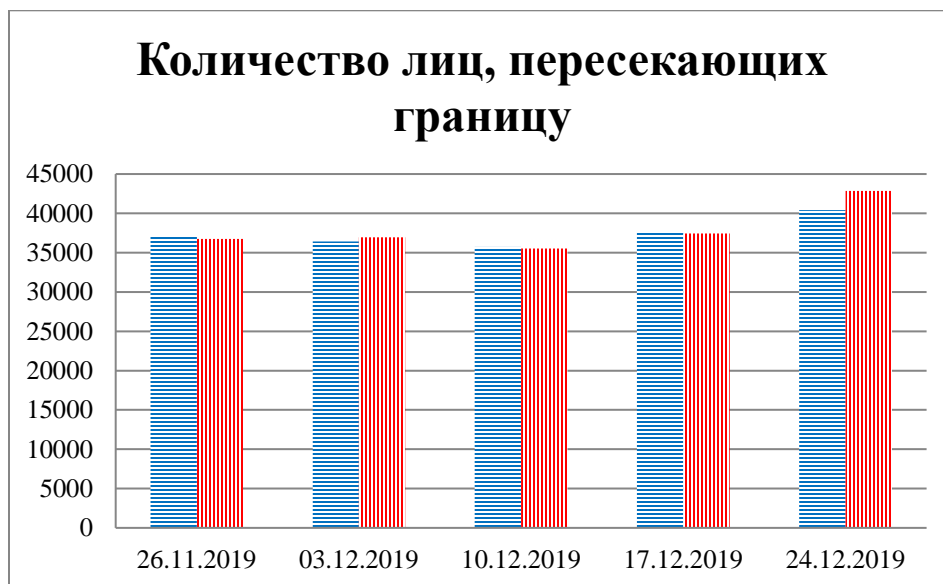

## Тенденции и цифры наглядно

(За период с 09:00 19 ноября по 09:00 24 декабря 2019 года)<sup>1</sup>

■ – в Российскую Федерацию ■ – на Украину

<sup>1</sup> Даты под каждым графиком указывают на день публикации Еженедельного бюллетеня и охватывают период наблюдения за предыдущие семь дней.