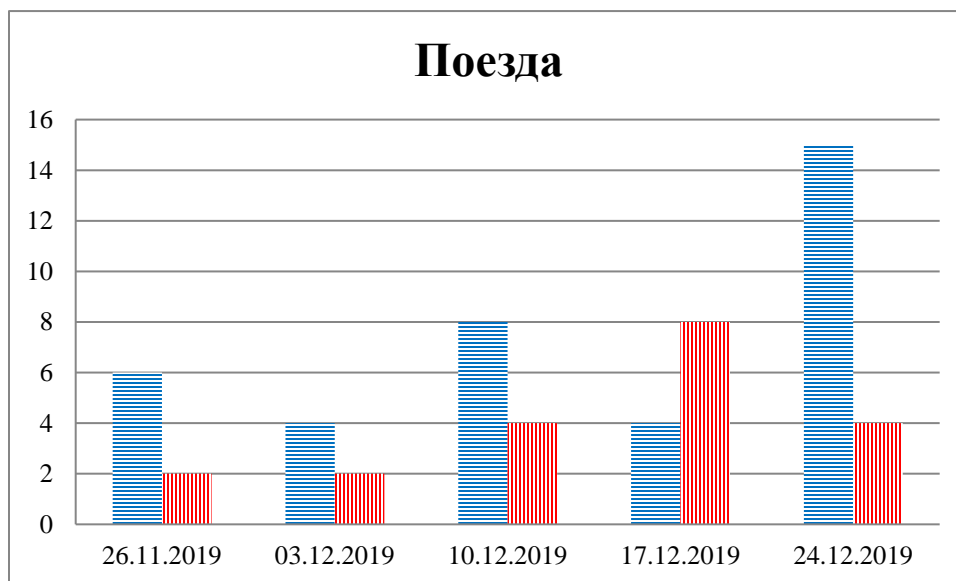

## Тенденции и цифры наглядно

(За период с 09:00 19 ноября по 09:00 24 декабря 2019 года)<sup>1</sup>

■ – в Российскую Федерацию ■ – на Украину

<sup>1</sup> Даты под каждым графиком указывают на день публикации Еженедельного бюллетеня и охватывают период наблюдения за предыдущие семь дней.

**Расписание поездов, звук прохождения которых был слышен на ПШ "Гуково"**

<b>Дата</b>	<b>В РФ</b>	<b>В Украину</b>
17/12/2019	12:54	
18/12/2019	15:40	14:08
19/12/2019	02:58 16:03	
20/12/2019	09:05 16:09	07:23
21/12/2019	12:54 16:06	14:21
22/12/2019	03:28 12:46 15:51	14:20
23/12/2019	03:10 04:09 18:58	
24/12/2019	00:17	