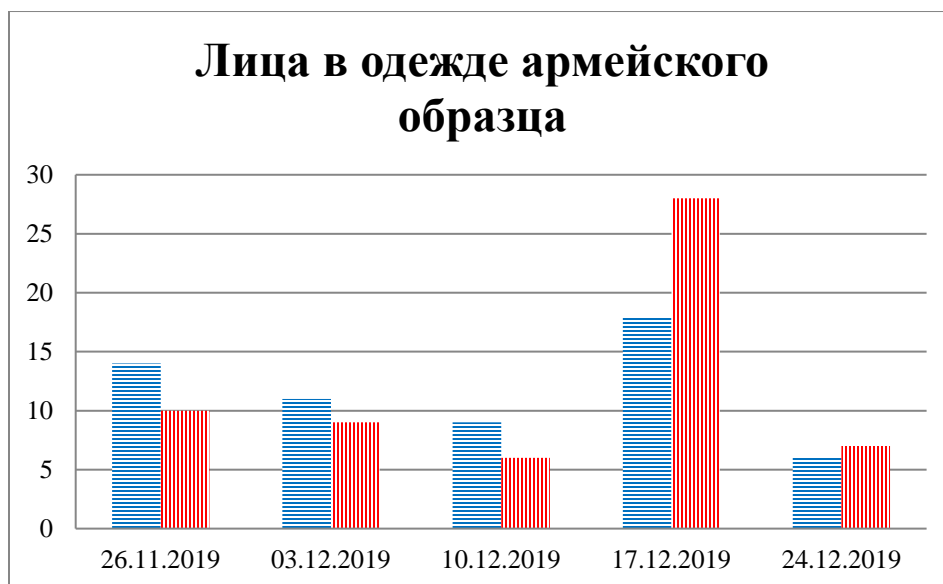

## Тенденции и цифры наглядно

(За период с 09:00 19 ноября по 09:00 24 декабря 2019 года)<sup>1</sup>

■ – в Российскую Федерацию ■ – на Украину

<sup>1</sup> Даты под каждым графиком указывают на день публикации Еженедельного бюллетеня и охватывают период наблюдения за предыдущие семь дней.