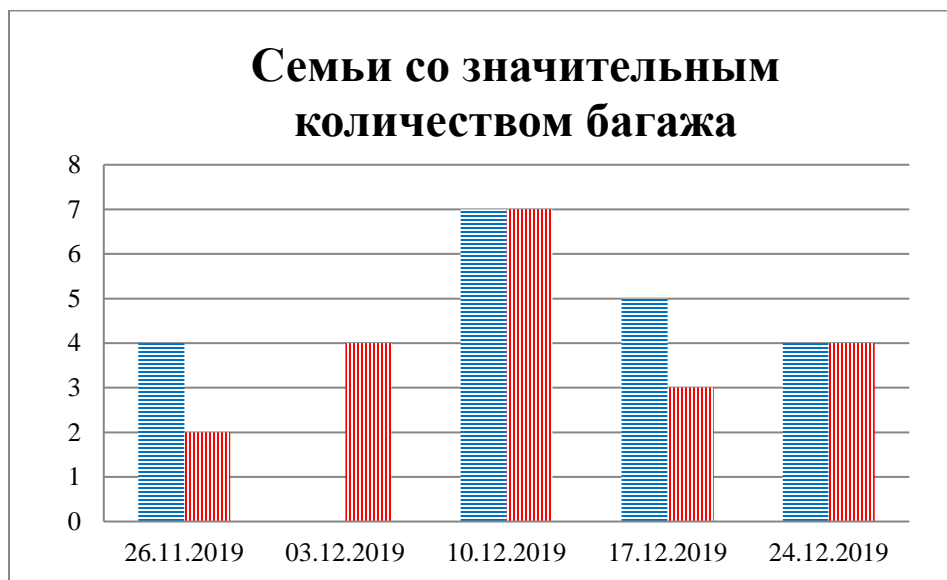

## Тенденции и цифры наглядно

(За период с 09:00 19 ноября по 09:00 24 декабря 2019 года)<sup>1</sup>

■ – в Российскую Федерацию ■ – на Украину

<sup>1</sup> Даты под каждым графиком указывают на день публикации Еженедельного бюллетеня и охватывают период наблюдения за предыдущие семь дней.