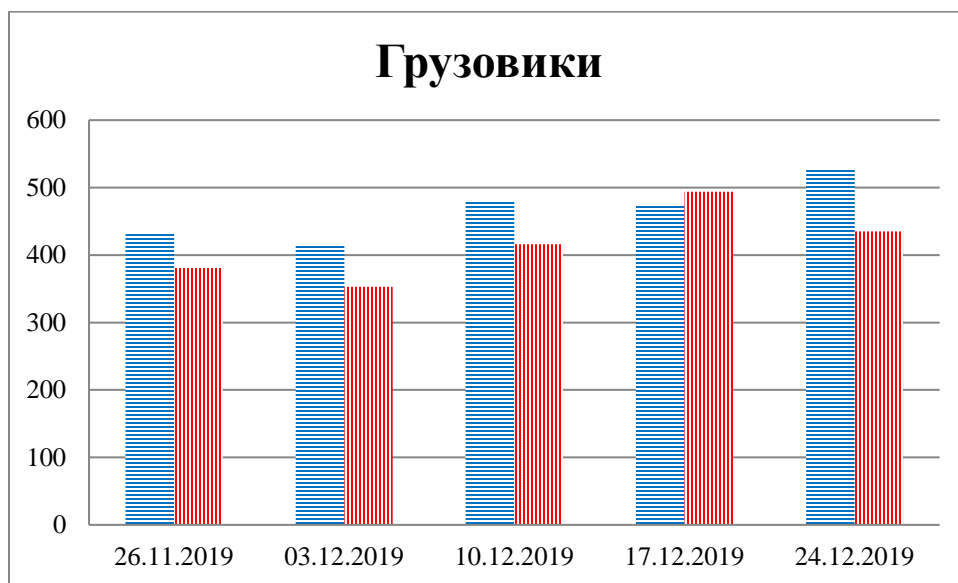

## Тенденции и цифры наглядно

(За период с 09:00 19 ноября по 09:00 24 декабря 2019 года)<sup>1</sup>

■ – в Российскую Федерацию ■ – на Украину

<sup>1</sup> Даты под каждым графиком указывают на день публикации Еженедельного бюллетеня и охватывают период наблюдения за предыдущие семь дней.