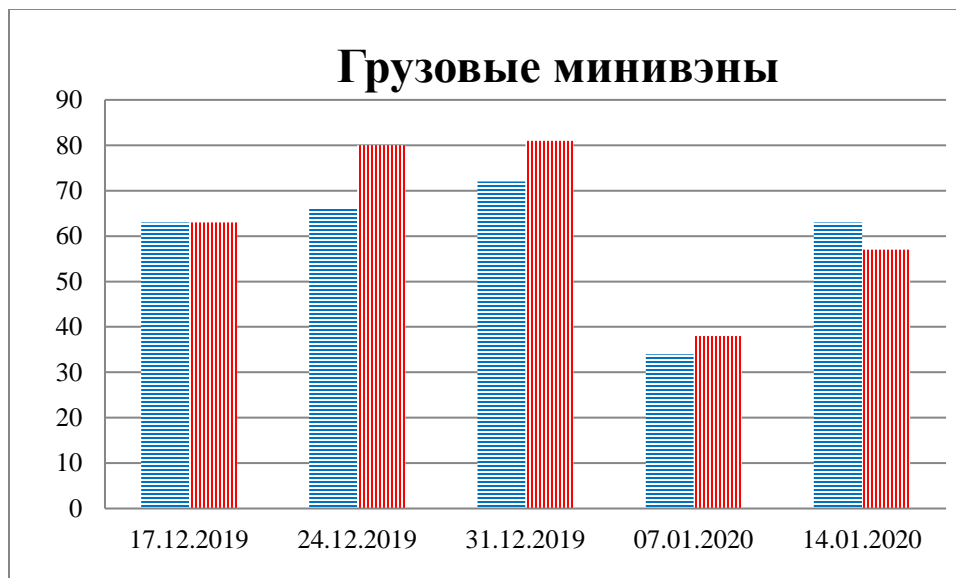

### Тенденции и цифры наглядно

(За период с 09:00 10 декабря 2019 года по 09:00 14 января 2020 года)<sup>1</sup>

■ – в Российскую Федерацию ■ – на Украину

<sup>1</sup> Даты под каждым графиком указывают на день публикации Еженедельного бюллетеня и охватывают период наблюдения за предыдущие семь дней.