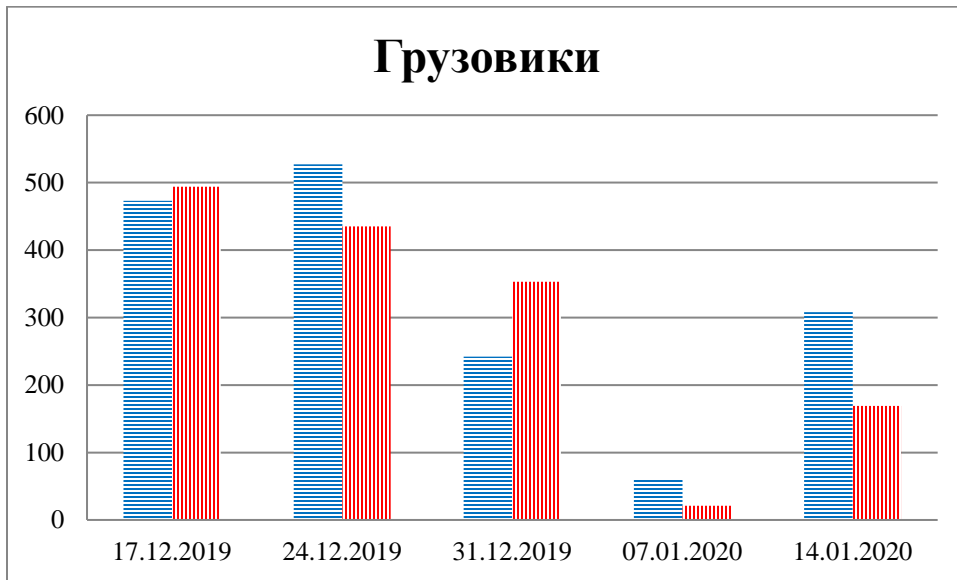

### Тенденции и цифры наглядно

(За период с 09:00 10 декабря 2019 года по 09:00 14 января 2020 года)<sup>1</sup>

■ – в Российскую Федерацию ■ – на Украину

<sup>1</sup> Даты под каждым графиком указывают на день публикации Еженедельного бюллетеня и охватывают период наблюдения за предыдущие семь дней.