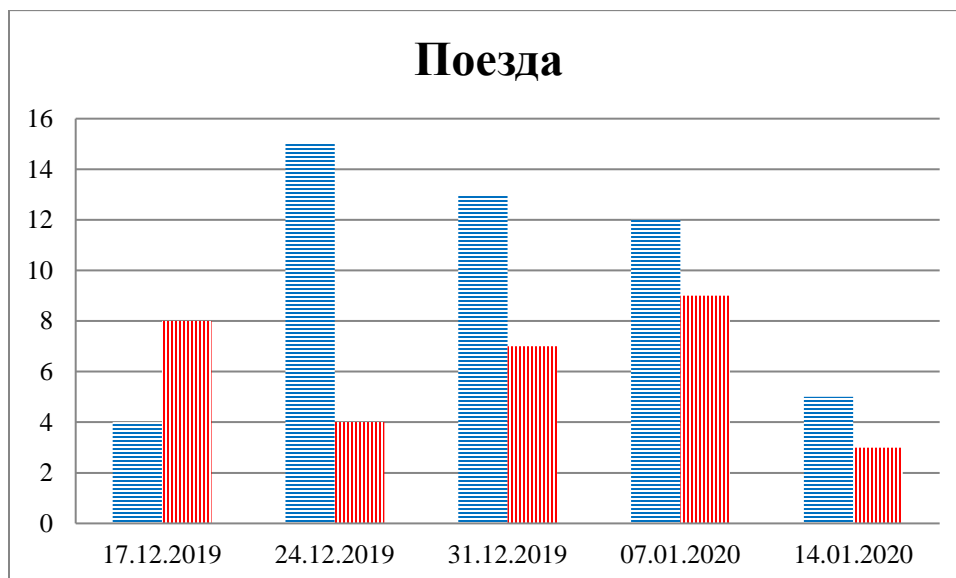

### Тенденции и цифры наглядно

(За период с 09:00 10 декабря 2019 года по 09:00 14 января 2020 года)<sup>1</sup>

■ – в Российскую Федерацию ■ – на Украину

<sup>1</sup> Даты под каждым графиком указывают на день публикации Еженедельного бюллетеня и охватывают период наблюдения за предыдущие семь дней.