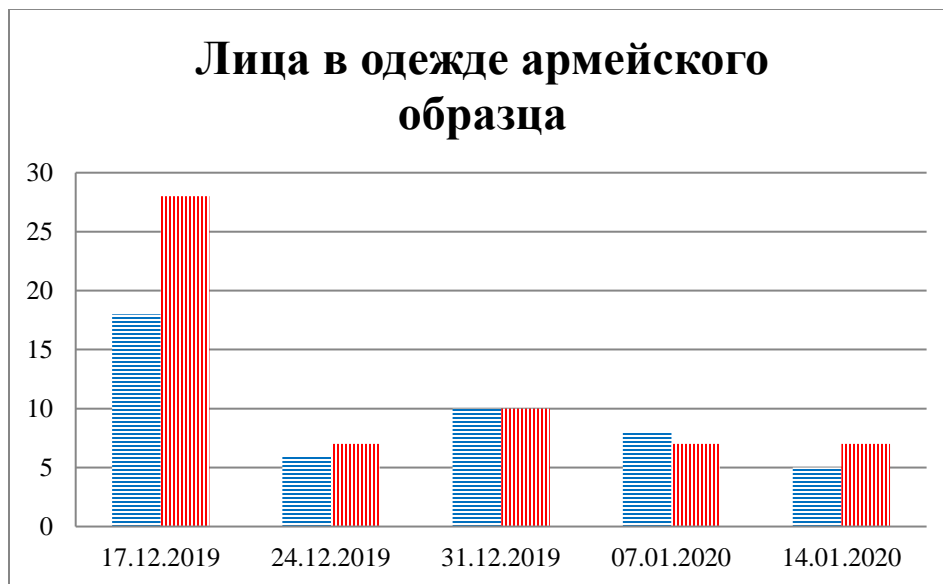

### Тенденции и цифры наглядно

(За период с 09:00 10 декабря 2019 года по 09:00 14 января 2020 года)<sup>1</sup>

■ – в Российскую Федерацию ■ – на Украину

<sup>1</sup> Даты под каждым графиком указывают на день публикации Еженедельного бюллетеня и охватывают период наблюдения за предыдущие семь дней.