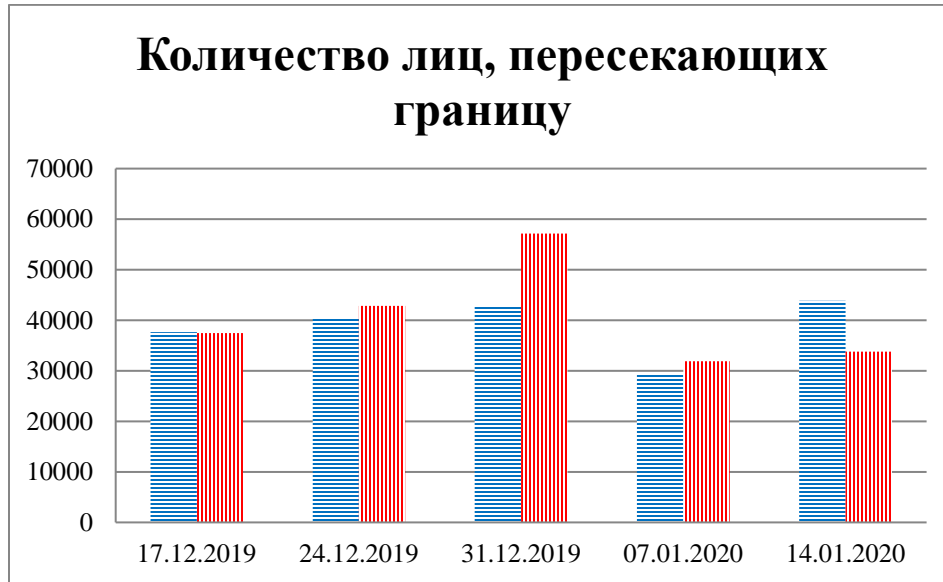

### Тенденции и цифры наглядно

(За период с 09:00 10 декабря 2019 года по 09:00 14 января 2020 года)<sup>1</sup>

■ – в Российскую Федерацию ■ – на Украину

<sup>1</sup> Даты под каждым графиком указывают на день публикации Еженедельного бюллетеня и охватывают период наблюдения за предыдущие семь дней.