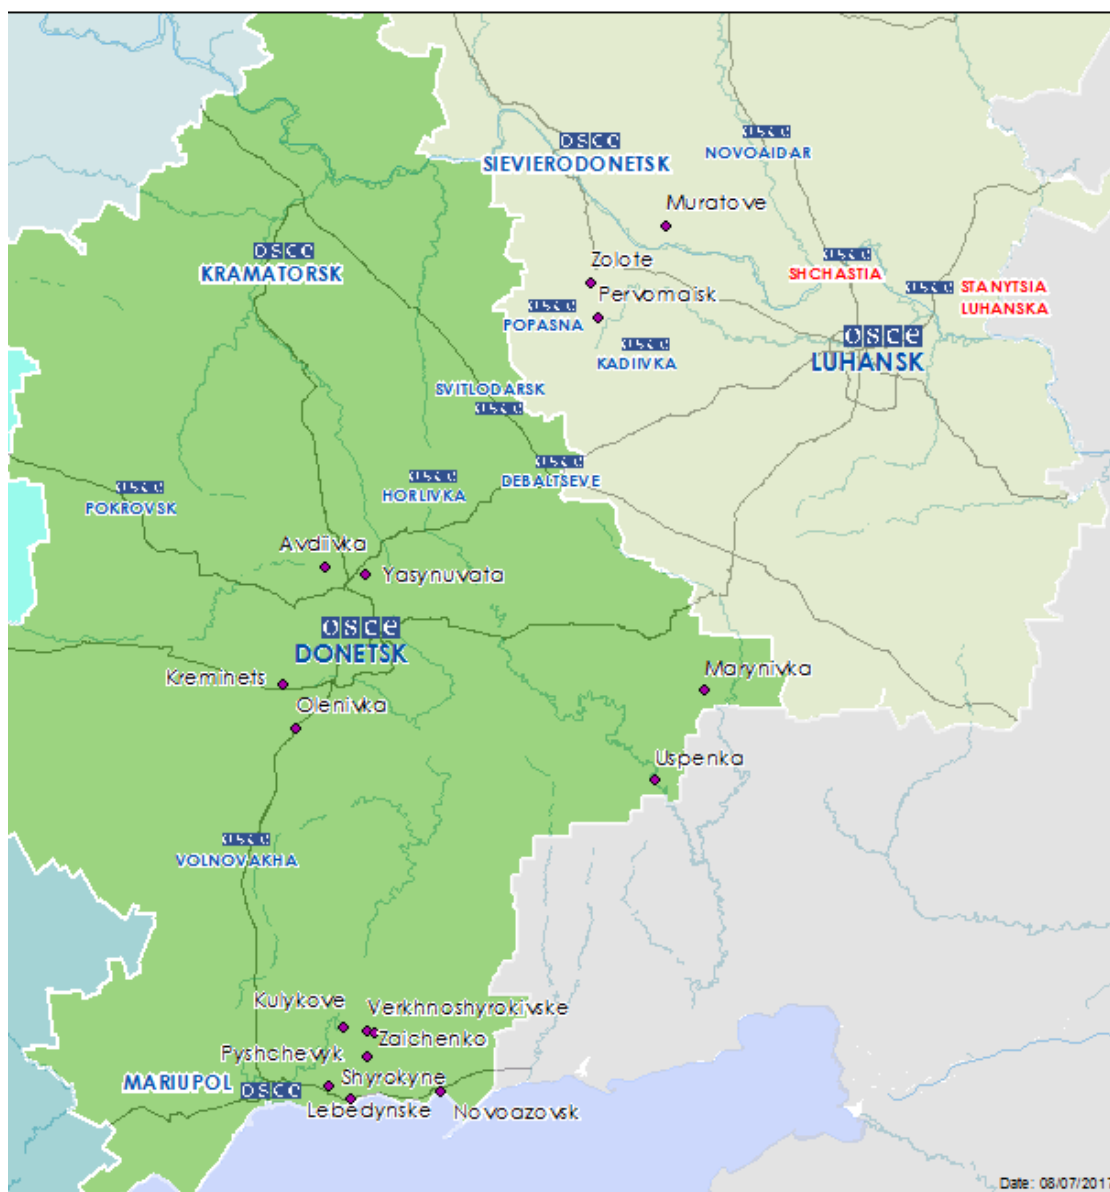

Карта Донецкой и Луганской областей²

² По решению Постоянного совета №1117 от 21 марта 2014 года, СММ базируется в десяти городах на всей территории Украины (Херсон, Одесса, Львов, Ивано-Франковск, Харьков, Донецк, Днепр, Черновцы, Луганск и Киев). Эта карта восточной Украины предназначена для иллюстративных целей. На ней указаны населенные пункты, упомянутые в отчете, а также те, где находятся офисы СММ (команды наблюдателей, представительства и передовые патрульные базы) в Донецкой и Луганской областях. (Красным цветом выделены передовые патрульные базы, с которых сотрудники СММ были временно передислоцированы с 27 сентября 2016 года на основании рекомендаций экспертов по безопасности из некоторых государств-участников ОБСЕ).