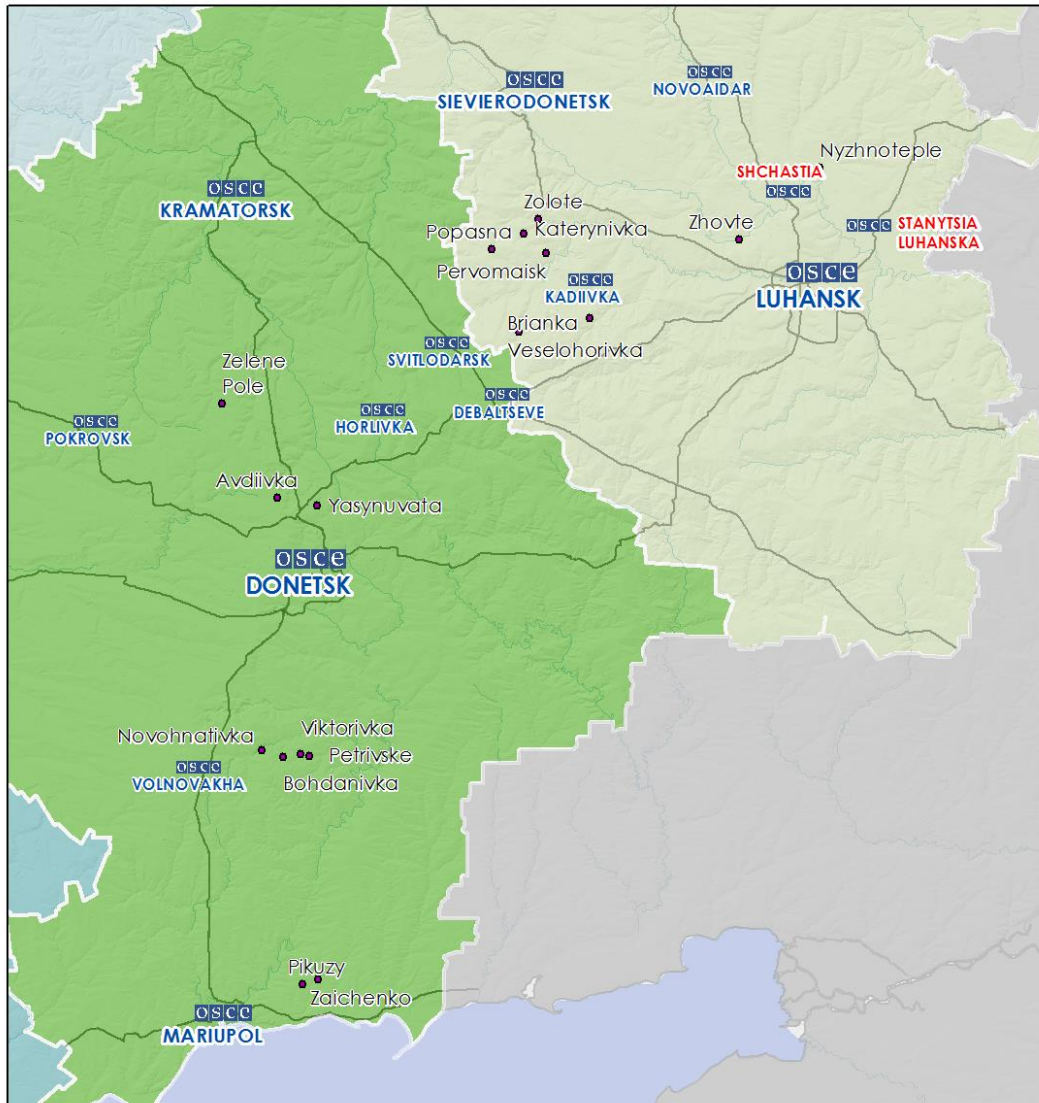

Карта Донецкой и Луганской областей²

² По решению Постоянного совета №1117 от 21 марта 2014 года, СММ базируется в десяти городах на всей территории Украины (Херсон, Одесса, Львов, Ивано-Франковск, Харьков, Донецк, Днепр, Черновцы, Луганск и Киев). Эта карта восточной Украины предназначена для иллюстративных целей. На ней указаны населенные пункты, упомянутые в отчете, а также те, где находятся офисы СММ (команды наблюдателей, представительства и передовые патрульные базы) в Донецкой и Луганской областях. (Красным цветом выделены передовые патрульные базы, с которых сотрудники СММ были временно передислоцированы с 27 сентября на основании рекомендаций экспертов по безопасности из некоторых государств-участников ОБСЕ).