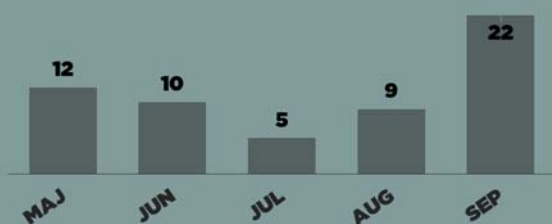

INCIDENTI MRŽNJE

INCIDENTI POČINJENI
IZ MRŽNJE
U OVOM MJESECU

22

VRSTE INCIDENATA

Incidenti se mogu sastojati od više počinjenih radnji. Jedan incident može biti svrstan u više od jedne navedene kategorije.

KARAKTERISTIKE ŽRTVE:

INCIDENTI POČINJENI IZ MRŽNJE OD MAJA 2013: 58

INCIDENTI / REAKCIJE U OVOM MJESECU

Bihać 2 / 0	Bijeljina 1 / 0
Bratunac 1 / 0	Brčko Distrikt 2 / 1
Doboj 1 / 1	Ilidža 1 / 0
Konjic 1 / 0	Kotor Varoš 1 / 1
Livno 2 / 0	Mostar 1 / 0
Neum 1 / 0	Novi Grad 1 / 0
Prijedor 2 / 1	Višegrad 1 / 0
Vlasenica 1 / 1	Zavidovići 1 / 6
Zenica 1 / 1	Žepče 1 / 0