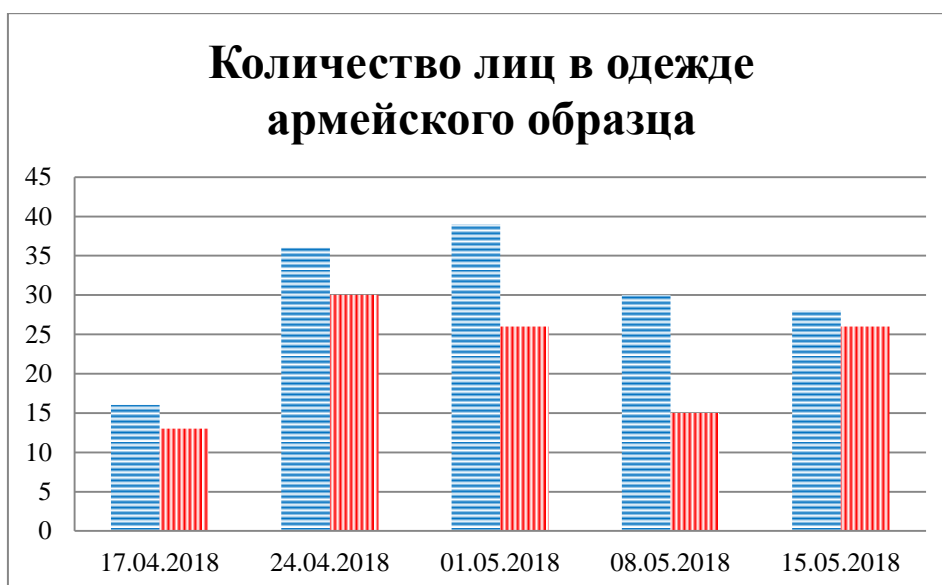

Тенденции и цифры визуально

(За период с 09:00 17 апреля 2018 года по 09:00 15 мая 2018 года)

■ – в Российскую Федерацию ■ – на Украину

Семьи со значительным количеством багажа

Грузовики