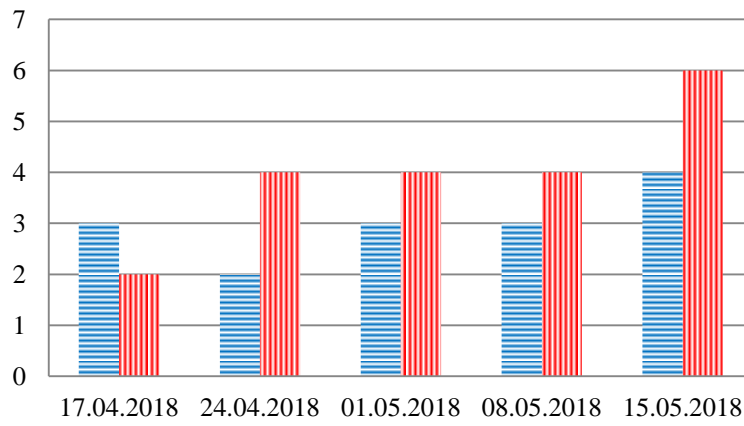

Тенденции и цифры визуально

(За период с 09:00 17 апреля 2018 года по 09:00 15 мая 2018 года)

■ – в Российскую Федерацию ■ – на Украину

Семьи со значительным количеством багажа

Грузовики