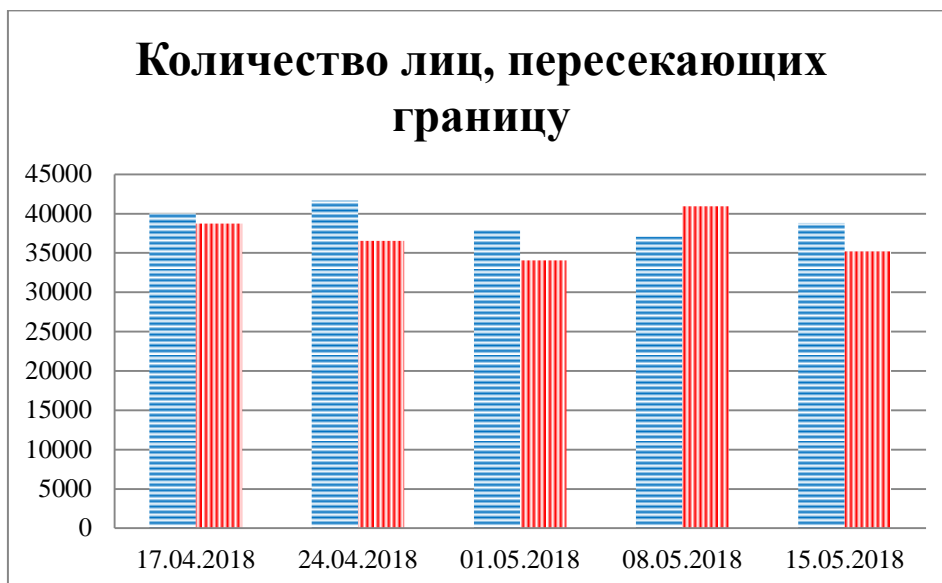

Тенденции и цифры визуально

(За период с 09:00 17 апреля 2018 года по 09:00 15 мая 2018 года)

■ – в Российскую Федерацию ■ – на Украину

Семьи со значительным количеством багажа

Грузовики