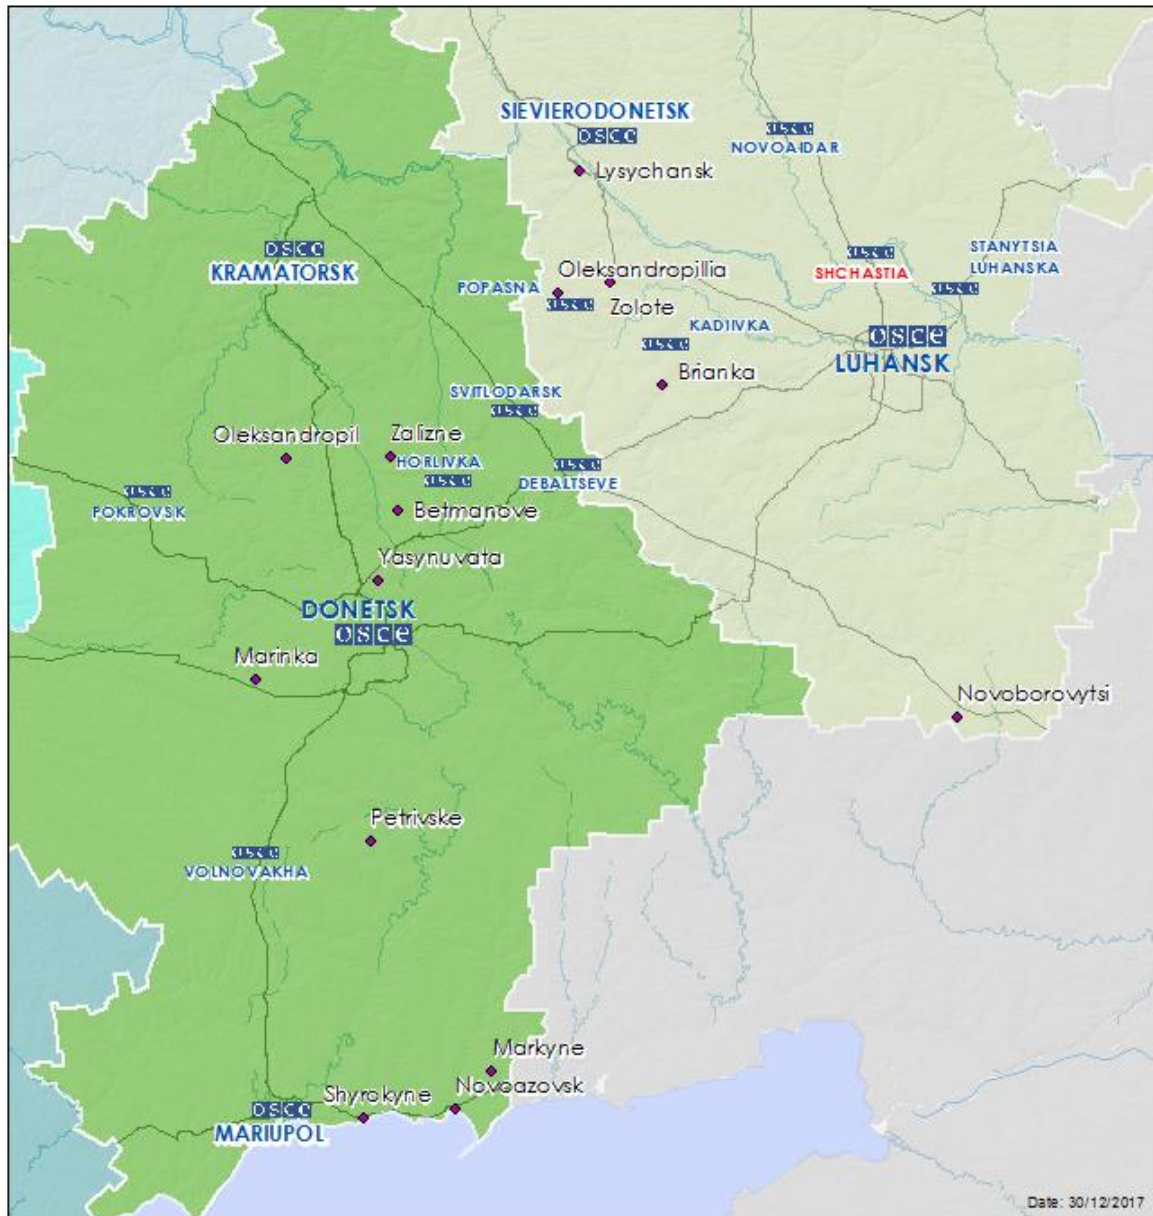

Мапа Донецької та Луганської областей²

² За рішенням Постійної ради №1117 від 21 березня 2014 року, СММ базується у десяти містах на всій території України (Херсон, Одеса, Львів, Івано–Франківськ, Харків, Донецьк, Дніпро, Чернівці, Луганськ і Київ). Ця мапа східної України призначена для ілюстративних цілей. На ній вказані населені пункти, згадані у звіті, а також ті, де є офіси СММ (команди спостерігачів, представництва і передові патрульні бази) в Донецькій і Луганській областях. (Червоним кольором виділена передова патрульна база, з якої співробітники СММ були тимчасово передислоковані починаючи з 27 вересня 2016 року згідно з рекомендаціями експертів з безпеки з деяких держав–учасниць ОБСЄ).