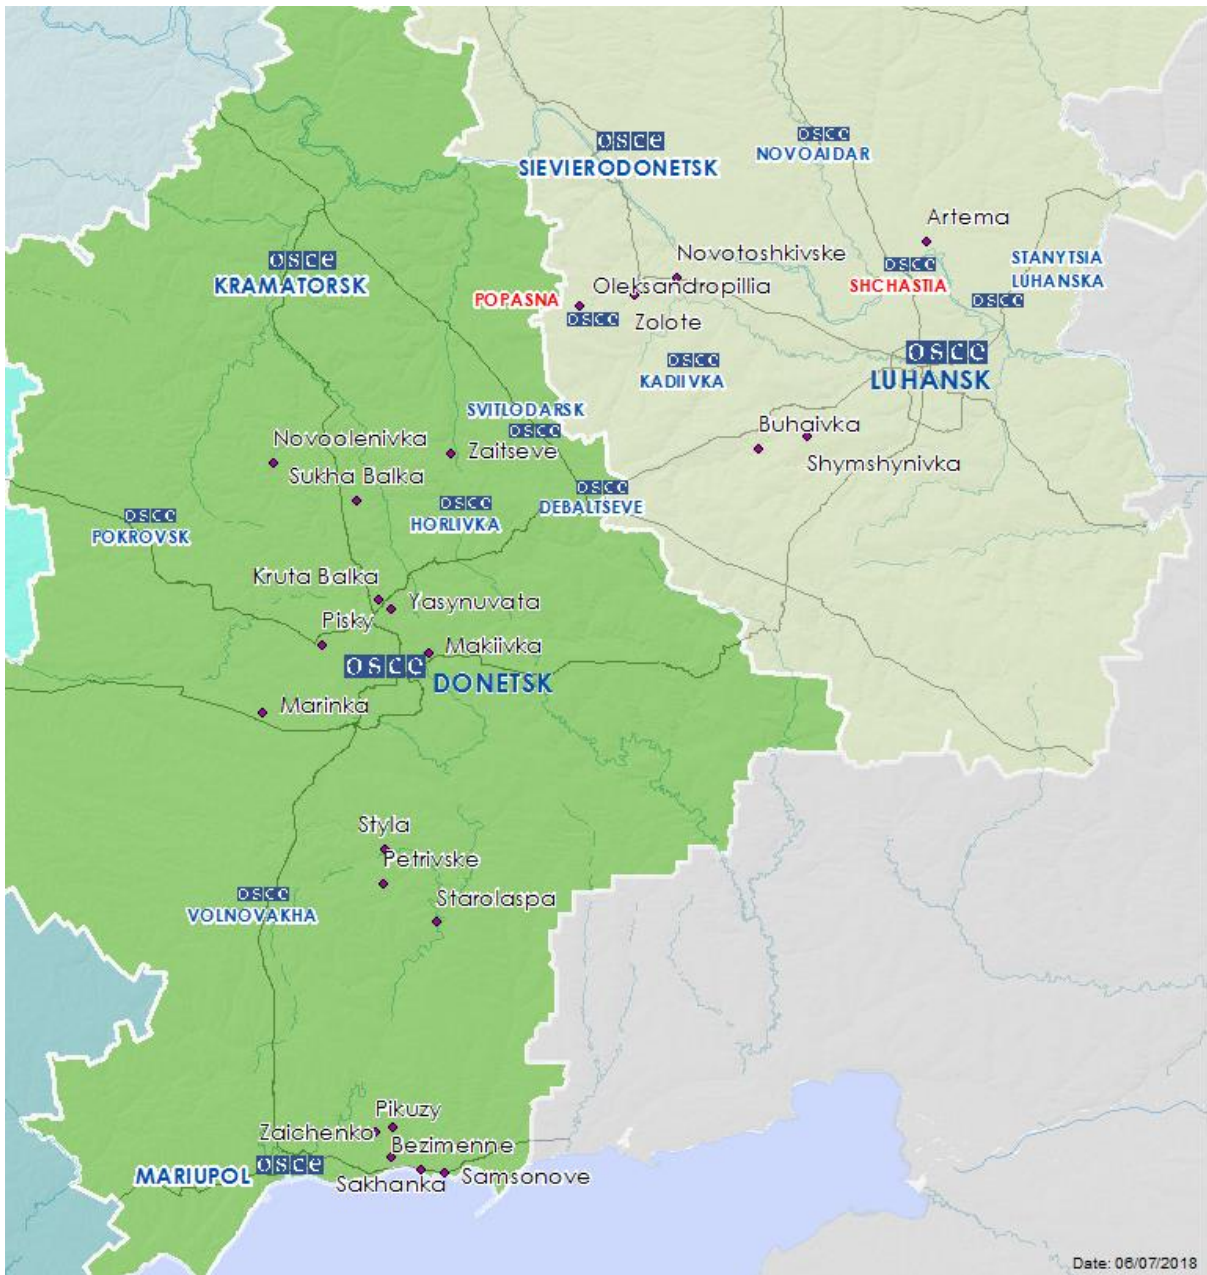

Карта Донецкой и Луганской областей²

² По решению Постоянного совета №1117 от 21 марта 2014 года, СММ базируется в десяти городах на всей территории Украины (Херсон, Одесса, Львов, Ивано-Франковск, Харьков, Донецк, Днепр, Черновцы, Луганск и Киев). Эта карта восточной Украины предназначена для иллюстративных целей. На ней указаны населенные пункты, упомянутые в отчете, а также те, где находятся офисы СММ (команды наблюдателей, представительства и передовые патрульные базы) в Донецкой и Луганской областях. (Красным цветом выделены передовые патрульные базы, с которых сотрудники СММ были временно передислоцированы на основании рекомендаций экспертов по безопасности из некоторых государств-участников ОБСЕ и с учетом требований СММ по безопасности).