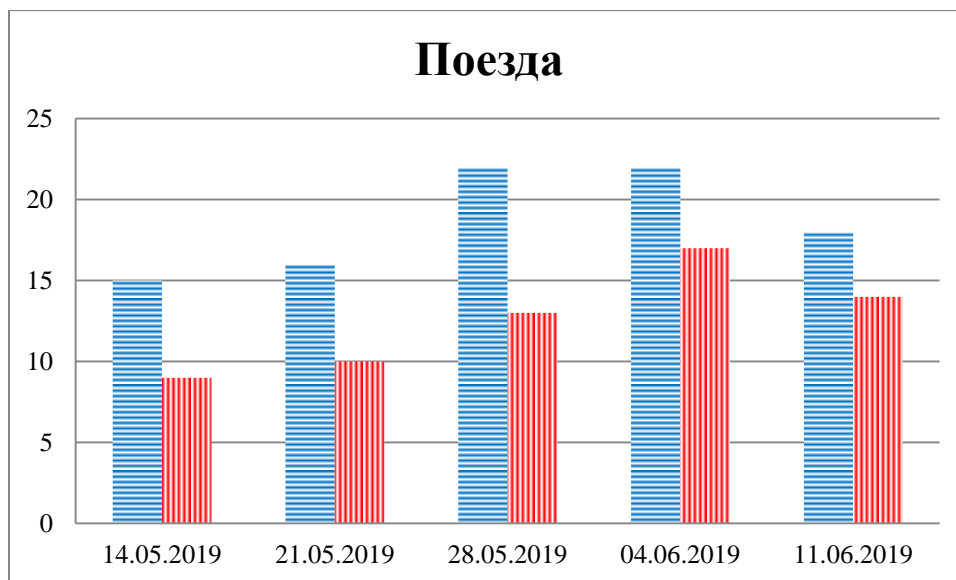

### Тенденции и цифры наглядно

(За период с 09:00 4 июня 2019 года по 09:00 11 июня 2019 года)<sup>1</sup>

■ – в Российскую Федерацию ■ – на Украину

<sup>1</sup> Даты под каждым графиком указывают на день публикации Еженедельного бюллетеня и охватывают период наблюдения за предыдущие семь дней.

\*\*\*

**Расписание поездов, звук прохождения которых был слышен на ПШ "Гуково"**

<b>Дата</b>	<b>В РФ</b>	<b>В Украину</b>
04.06.2019		
05.06.2019	04:10 11:22 22:22	02 :06
06.06.2019	00:26 19:58	12:34 18:02
07.06.2019	05:02 12:45 19:50	17:20 19:25
08.06.2019	19:15	15 :50 22 :36
09.06.2019	00:20 04:50 21:40 22:34	02:33 12:23 19:15 21:03
10.06.2019	01:28 03:30 12:20 17:30 20:22	10:15 17:57
11.06.2019		08:22