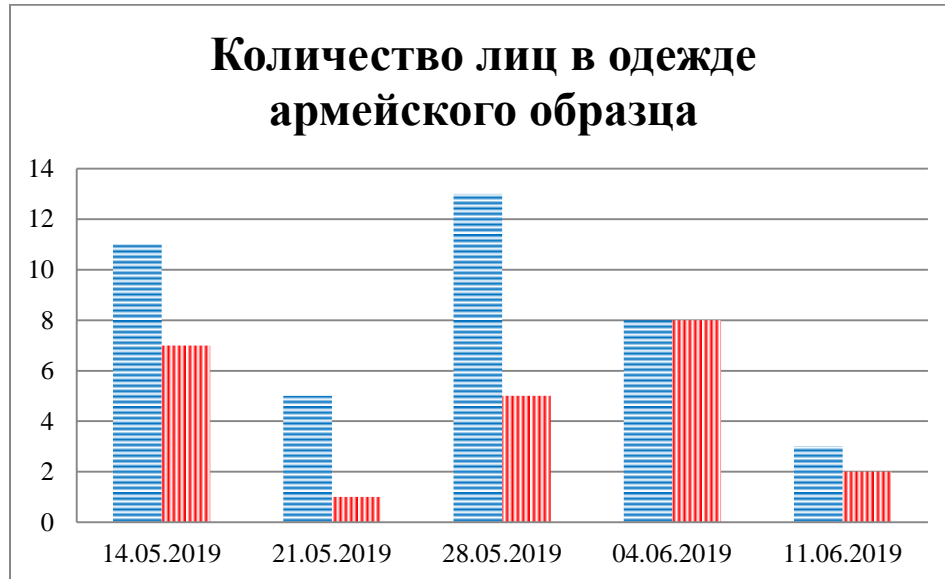

### Тенденции и цифры наглядно

(За период с 09:00 4 июня 2019 года по 09:00 11 июня 2019 года)<sup>1</sup>

■ – в Российскую Федерацию ■ – на Украину

<sup>1</sup> Даты под каждым графиком указывают на день публикации Еженедельного бюллетеня и охватывают период наблюдения за предыдущие семь дней.