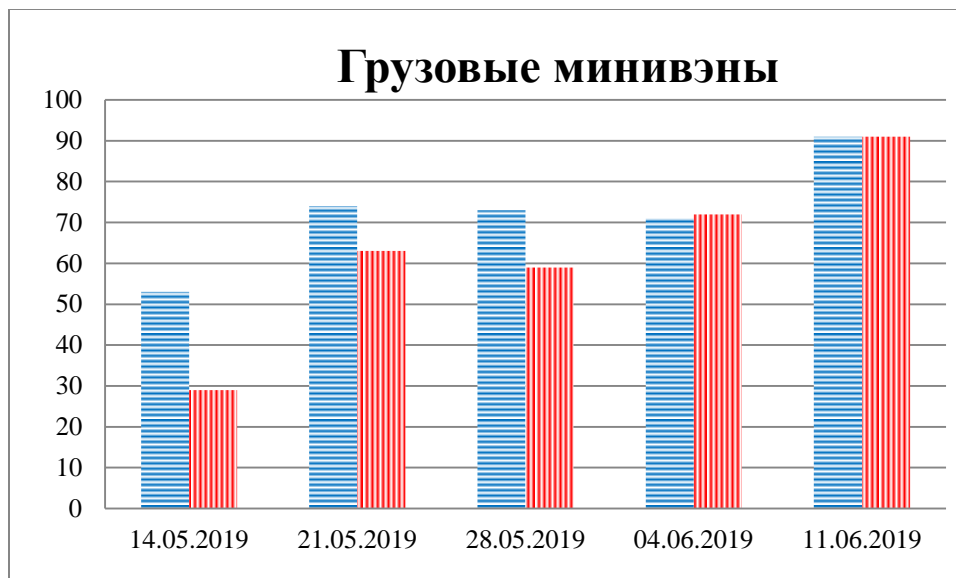

### Тенденции и цифры наглядно

(За период с 09:00 4 июня 2019 года по 09:00 11 июня 2019 года)<sup>1</sup>

■ – в Российскую Федерацию ■ – на Украину

<sup>1</sup> Даты под каждым графиком указывают на день публикации Еженедельного бюллетеня и охватывают период наблюдения за предыдущие семь дней.