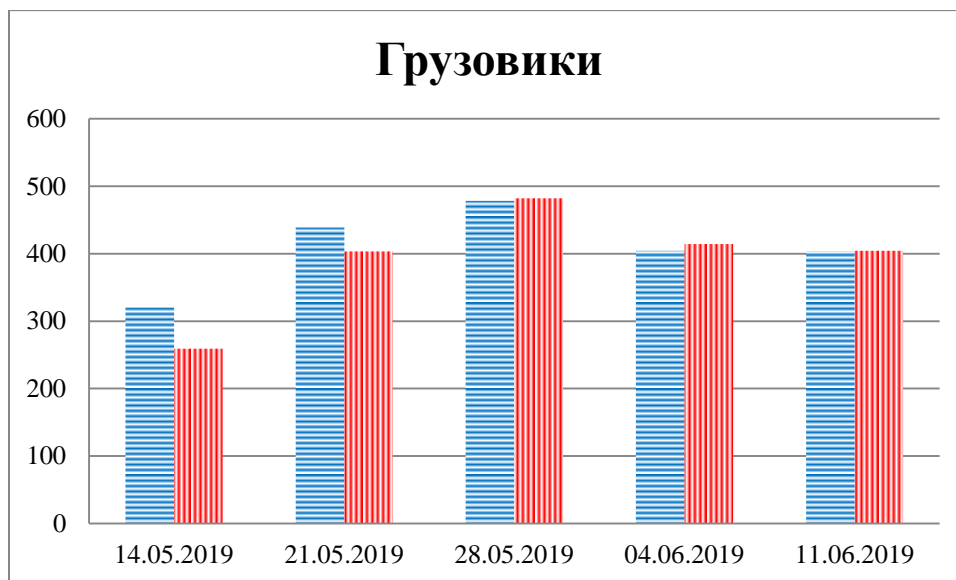

### Тенденции и цифры наглядно

(За период с 09:00 4 июня 2019 года по 09:00 11 июня 2019 года)<sup>1</sup>

■ – в Российскую Федерацию ■ – на Украину

<sup>1</sup> Даты под каждым графиком указывают на день публикации Еженедельного бюллетеня и охватывают период наблюдения за предыдущие семь дней.