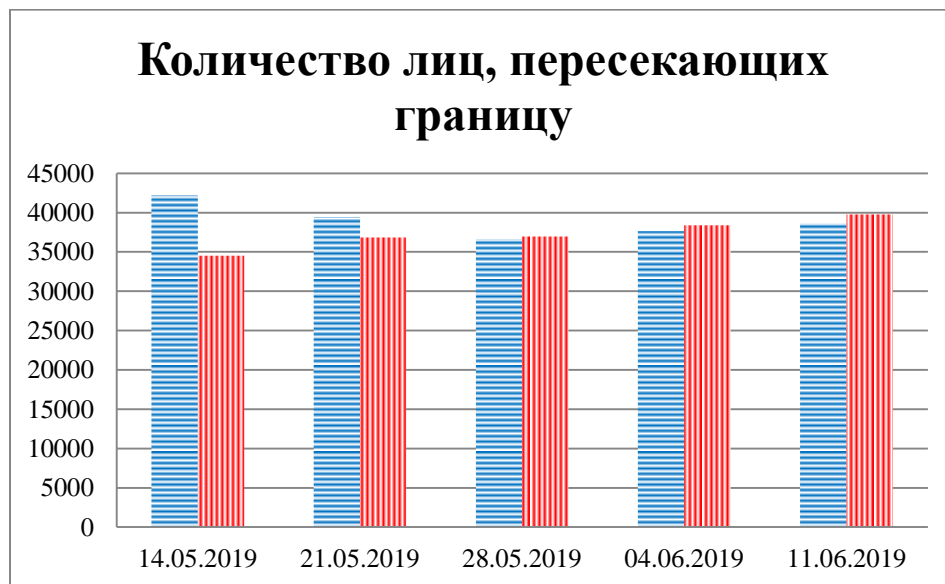

### Тенденции и цифры наглядно

(За период с 09:00 4 июня 2019 года по 09:00 11 июня 2019 года)<sup>1</sup>

■ – в Российскую Федерацию ■ – на Украину

<sup>1</sup> Даты под каждым графиком указывают на день публикации Еженедельного бюллетеня и охватывают период наблюдения за предыдущие семь дней.

\*\*\*

**Расписание поездов, звук прохождения которых был слышен на ПШ "Гуково"**

<b>Дата</b>	<b>В РФ</b>	<b>В Украину</b>
04.06.2019		
05.06.2019	04:10 11:22 22:22	02 :06
06.06.2019	00:26 19:58	12:34 18:02
07.06.2019	05:02 12:45 19:50	17:20 19:25
08.06.2019	19:15	15 :50 22 :36
09.06.2019	00:20 04:50 21:40 22:34	02:33 12:23 19:15 21:03
10.06.2019	01:28 03:30 12:20 17:30 20:22	10:15 17:57
11.06.2019		08:22