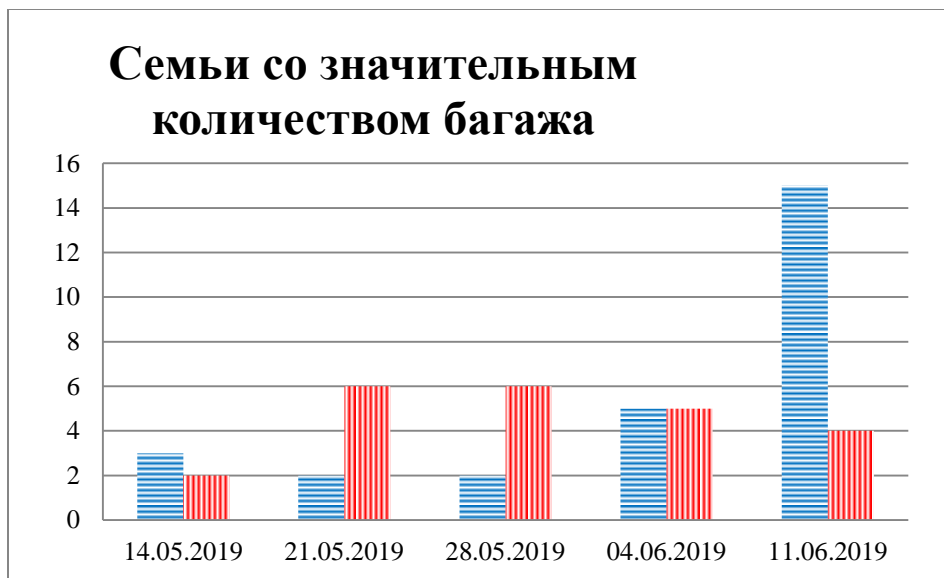

### Тенденции и цифры наглядно

(За период с 09:00 4 июня 2019 года по 09:00 11 июня 2019 года)<sup>1</sup>

■ – в Российскую Федерацию ■ – на Украину

<sup>1</sup> Даты под каждым графиком указывают на день публикации Еженедельного бюллетеня и охватывают период наблюдения за предыдущие семь дней.

\*\*\*

**Расписание поездов, звук прохождения которых был слышен на ПШ "Гуково"**

<b>Дата</b>	<b>В РФ</b>	<b>В Украину</b>
04.06.2019		
05.06.2019	04:10 11:22 22:22	02 :06
06.06.2019	00:26 19:58	12:34 18:02
07.06.2019	05:02 12:45 19:50	17:20 19:25
08.06.2019	19:15	15 :50 22 :36
09.06.2019	00:20 04:50 21:40 22:34	02:33 12:23 19:15 21:03
10.06.2019	01:28 03:30 12:20 17:30 20:22	10:15 17:57
11.06.2019		08:22