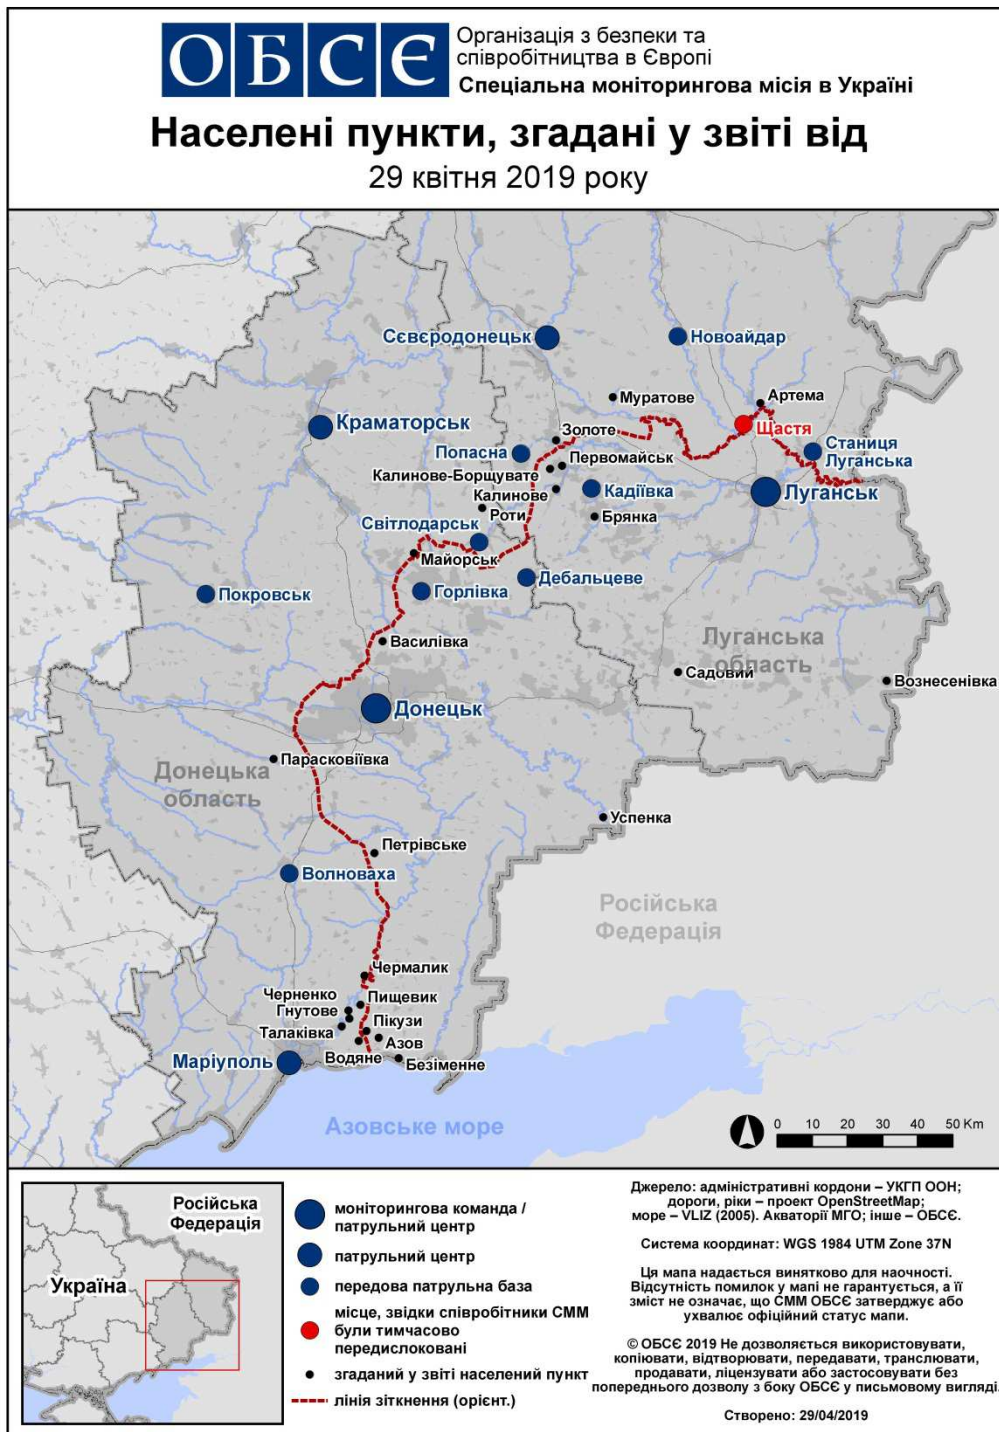

Мапа Донецької та Луганської областей²

² За рішенням Постійної ради №1117 від 21 березня 2014 року, СММ базується у десяти містах на всій території України (Херсон, Одеса, Львів, Івано-Франківськ, Харків, Донецьк, Дніпро, Чернівці, Луганськ і Київ). Ця мапа східної України призначена для ілюстративних цілей. На ній вказані населені пункти, згадані у звіті, а також ті, де є офіси СММ (команди спостерігачів, представництва і передові патрульні бази) в Донецькій і Луганській областях. (Червоним кольором виділені передові патрульні бази, з яких співробітники СММ були тимчасово передислоковані починаючи з 27 вересня 2016 року згідно з рекомендаціями експертів з безпеки з деяких держав-учасниць ОБСЄ та з урахуванням вимог СММ щодо безпеки).