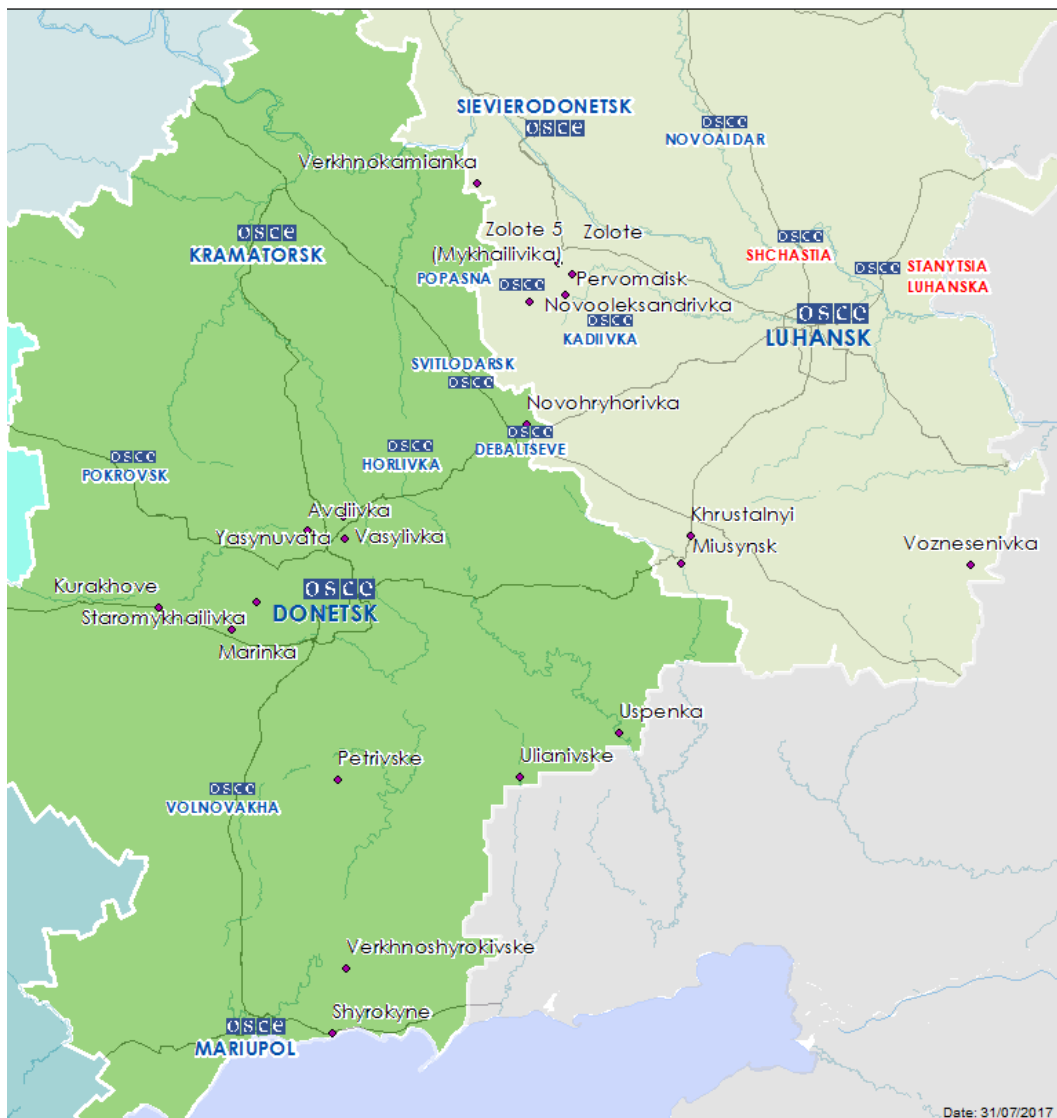

Карта Донецкой и Луганской областей²

² По решению Постоянного совета №1117 от 21 марта 2014 года, СММ базируется в десяти городах на всей территории Украины (Херсон, Одесса, Львов, Ивано-Франковск, Харьков, Донецк, Днепр, Черновцы, Луганск и Киев). Эта карта восточной Украины предназначена для иллюстративных целей. На ней указаны населенные пункты, упомянутые в отчете, а также те, где находятся офисы СММ (команды наблюдателей, представительства и передовые патрульные базы) в Донецкой и Луганской областях. (Красным цветом выделены передовые патрульные базы, с которых сотрудники СММ были временно передислоцированы с 27 сентября 2016 года на основании рекомендаций экспертов по безопасности из некоторых государств-участников ОБСЕ).