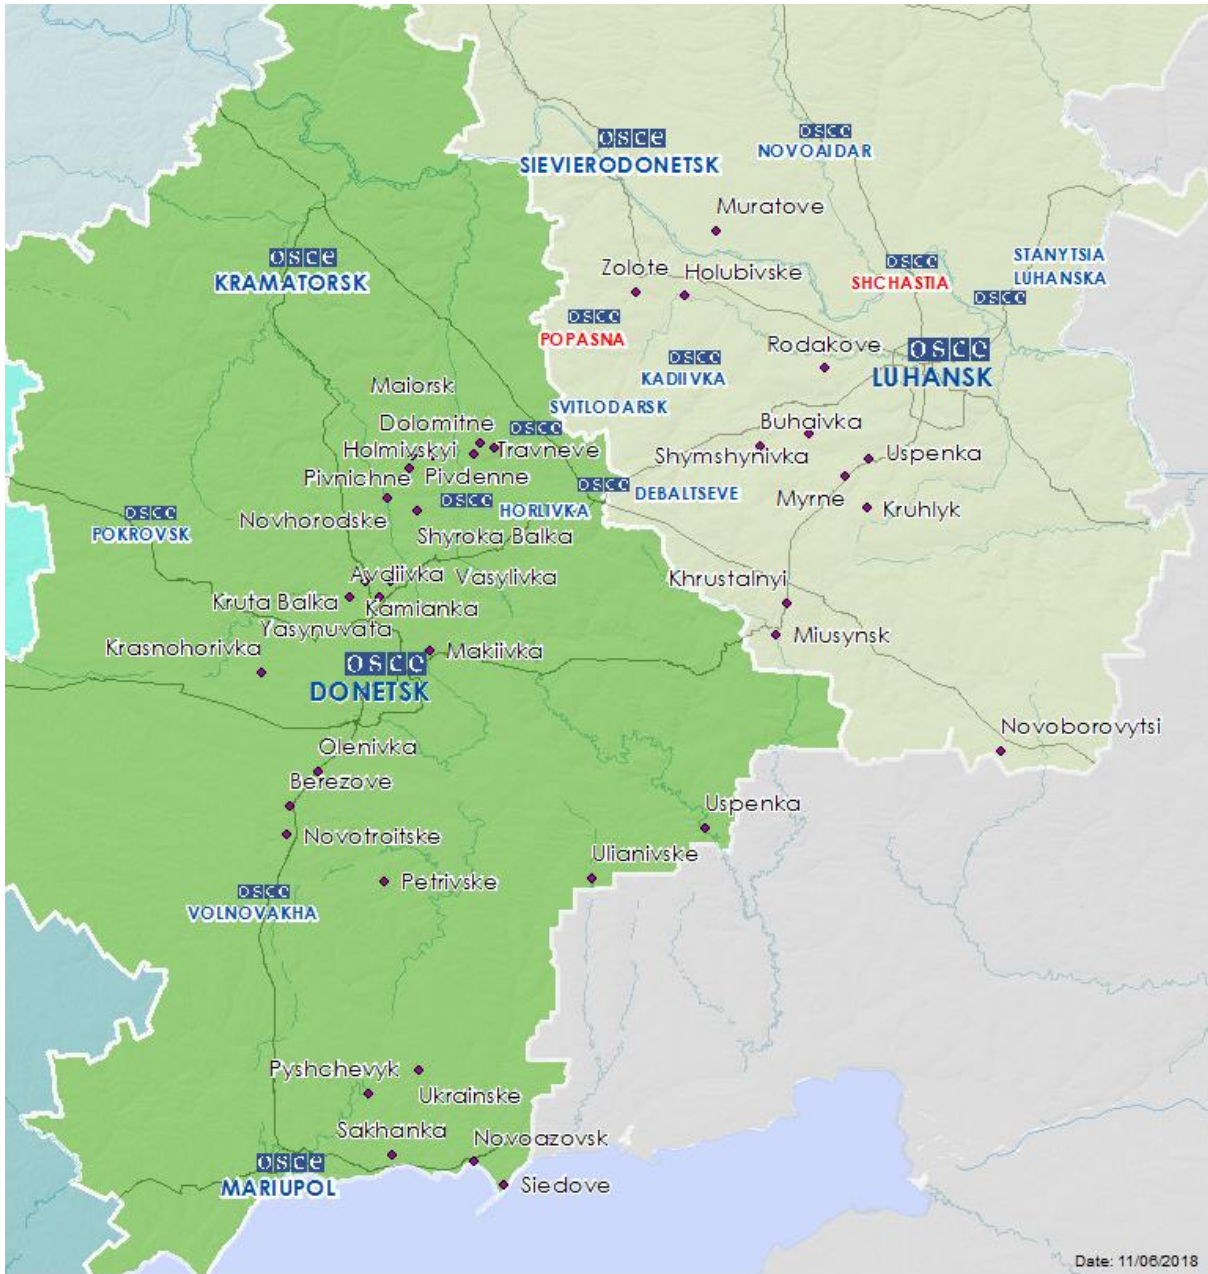

Мапа Донецької та Луганської областей²

² За рішенням Постійної ради №1117 від 21 березня 2014 року, СММ базується у десяти містах на всій території України (Херсон, Одеса, Львів, Івано-Франківськ, Харків, Донецьк, Дніпро, Чернівці, Луганськ та Київ). Ця мапа східної України призначена для ілюстративних цілей. На ній вказані населені пункти, згадані у звіті, а також ті, де є офіси СММ (команди спостерігачів, представництва і передові патрульні бази) в Донецькій і Луганській областях. (Червоним кольором виділені передові патрульні бази, з яких співробітники СММ були тимчасово передислоковані починаючи з 27 вересня 2016 року згідно з рекомендаціями експертів з безпеки з деяких держав-учасниць ОБСЄ).