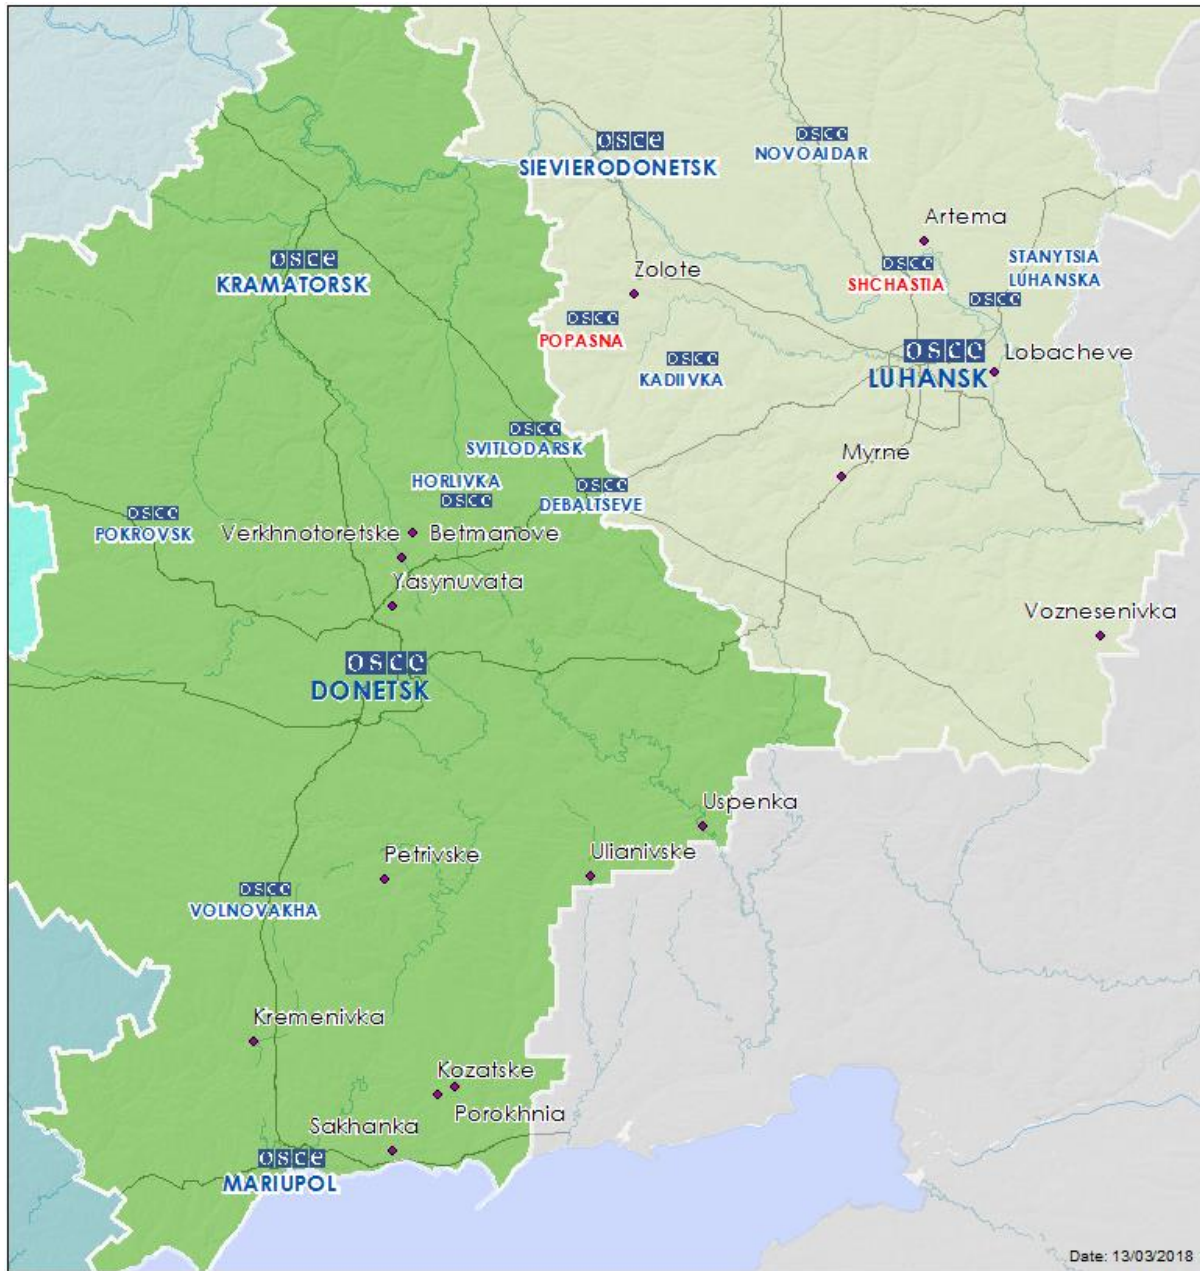

Карта Донецкой и Луганской областей²

² По решению Постоянного совета №1117 от 21 марта 2014 года, СММ базируется в десяти городах на всей территории Украины (Херсон, Одесса, Львов, Ивано-Франковск, Харьков, Донецк, Днепр, Черновцы, Луганск и Киев). Эта карта восточной Украины предназначена для иллюстративных целей. На ней указаны населенные пункты, упомянутые в отчете, а также те, где находятся офисы СММ (команды наблюдателей, представительства и передовые патрульные базы) в Донецкой и Луганской областях. (Красным цветом выделены передовые патрульные базы, с которых сотрудники СММ были временно передислоцированы на основании рекомендаций экспертов по безопасности из некоторых государств-участников ОБСЕ и с учетом требований СММ по безопасности).