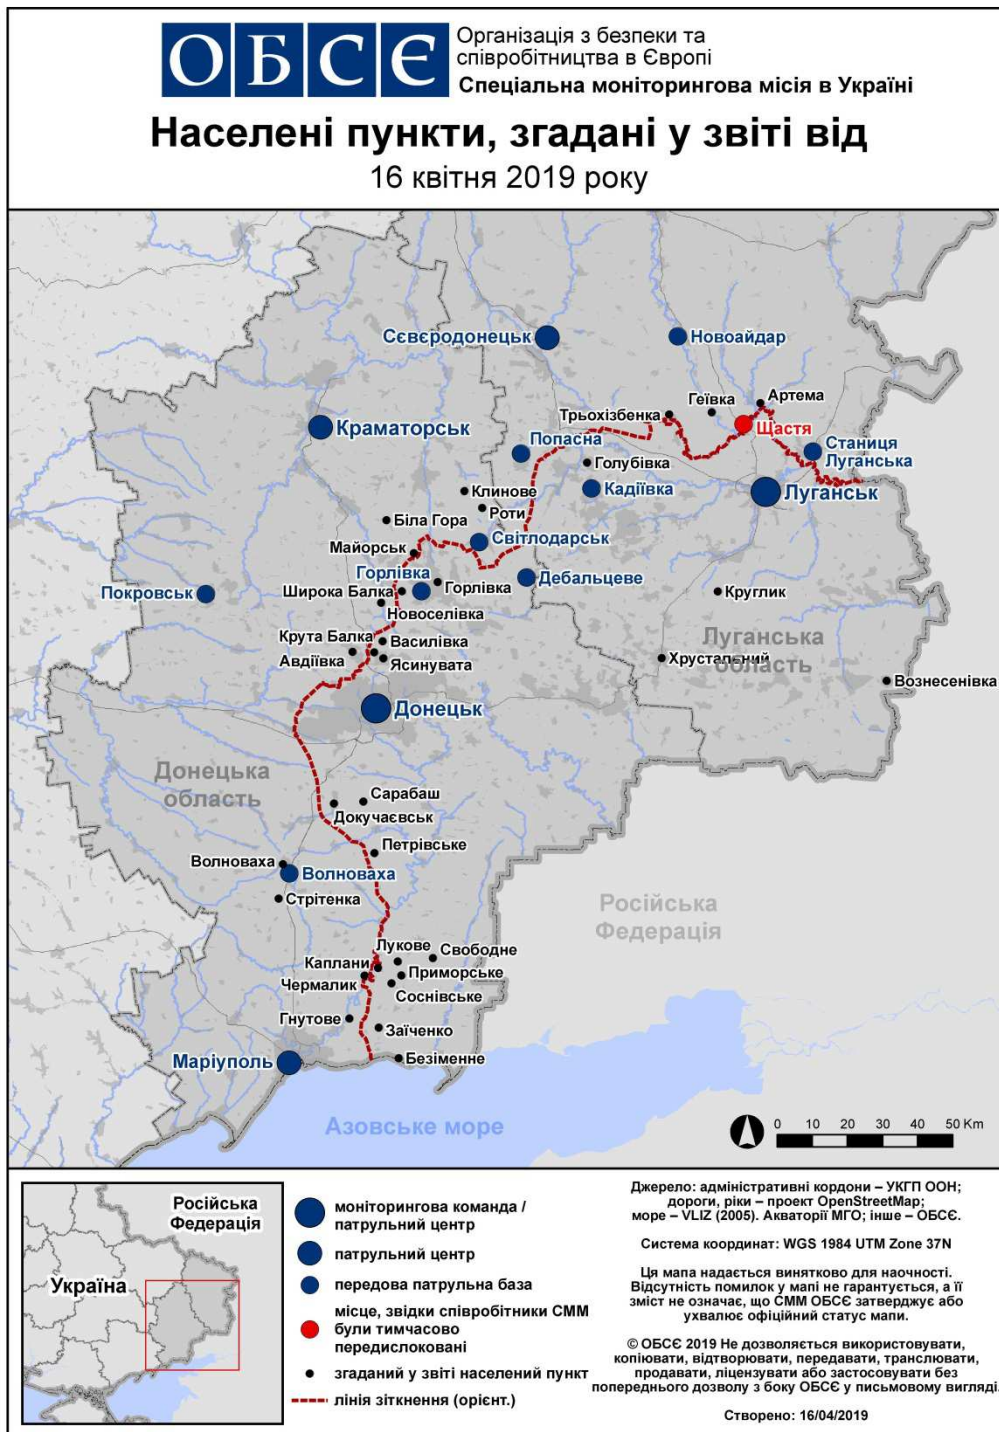

Мапа Донецької та Луганської областей²

² За рішенням Постійної ради №1117 від 21 березня 2014 року, СММ базується у десяти містах на всій території України (Херсон, Одеса, Львів, Івано-Франківськ, Харків, Донецьк, Дніпро, Чернівці, Луганськ і Київ). Ця мапа східної України призначена для ілюстративних цілей. На ній вказані населені пункти, згадані у звіті, а також ті, де є офіси СММ (команди спостерігачів, представництва і передові патрульні бази) в Донецькій і Луганській областях. (Червоним кольором виділені передові патрульні бази, з яких співробітники СММ були тимчасово передислоковані починаючи з 27 вересня 2016 року згідно з рекомендаціями експертів з безпеки з деяких держав-учасниць ОБСЄ та з урахуванням вимог СММ щодо безпеки).