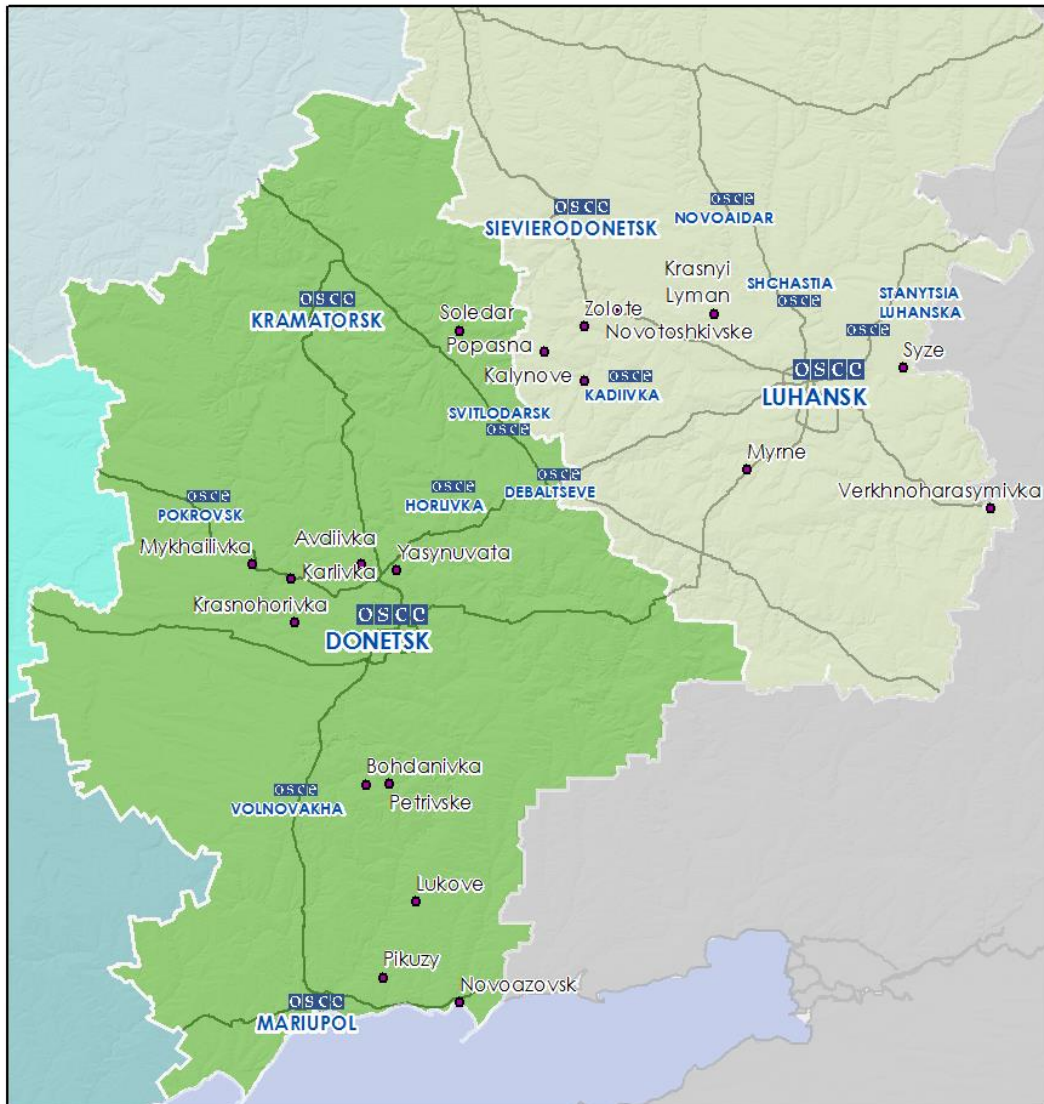

Мапа Донецької та Луганської областей²

² За рішенням Постійної Ради №1117 від 21 березня 2014 року, СММ базується у десяти містах на всій території України (Херсон, Одеса, Львів, Івано-Франківськ, Харків, Донецьк, Дніпро, Чернівці, Луганськ і Київ). Ця мапа східної України призначена для ілюстративних цілей. На ній вказані населені пункти, згадані у звіті, а також ті, де є офіси СММ (команди спостерігачів, представництва і передові патрульні бази) в Донецькій і Луганській областях.