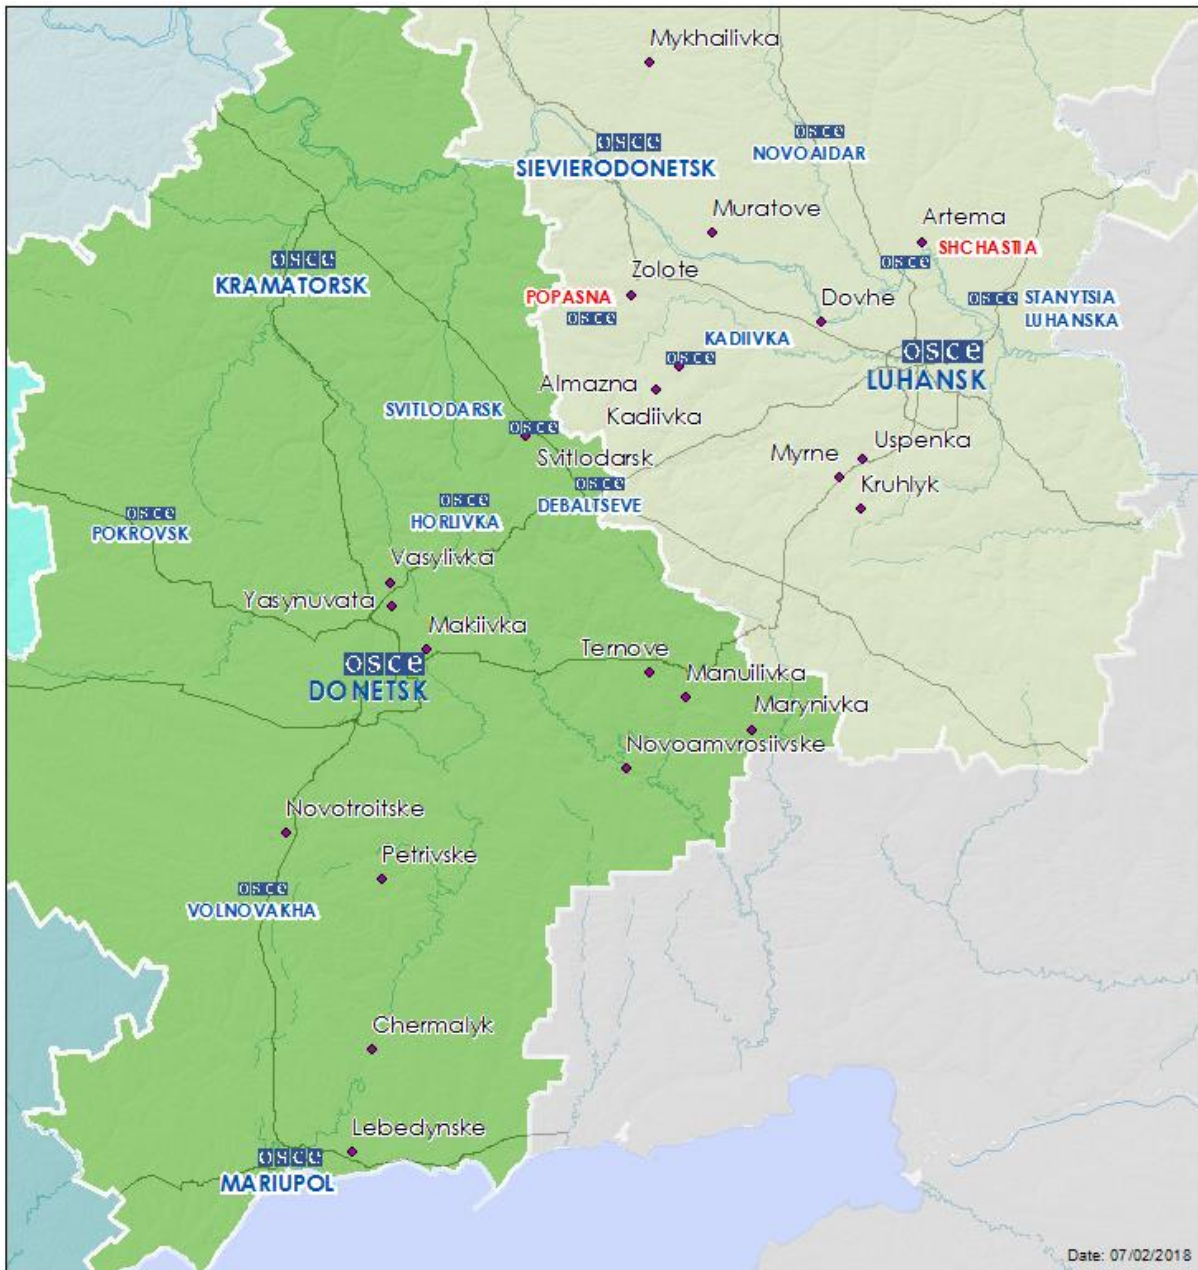

## Мапа Донецької та Луганської областей<sup>2</sup>

<sup>2</sup> За рішенням Постійної ради №1117 від 21 березня 2014 року, СММ базується у десяти містах на всій території України (Херсон, Одеса, Львів, Івано-Франківськ, Харків, Донецьк, Дніпро, Чернівці, Луганськ і Київ). Ця мапа східної України призначена для ілюстративних цілей. На ній вказані населені пункти, згадані у звіті, а також ті, де є офіси СММ (команди спостерігачів, представництва і передові патрульні бази) в Донецькій і Луганській областях. (Червоним кольором виділені передові патрульні бази, з яких співробітники СММ були тимчасово передислоковані згідно з рекомендаціями експертів з безпеки з деяких держав-учасниць ОБСЄ та з урахуванням вимог СММ щодо безпеки).