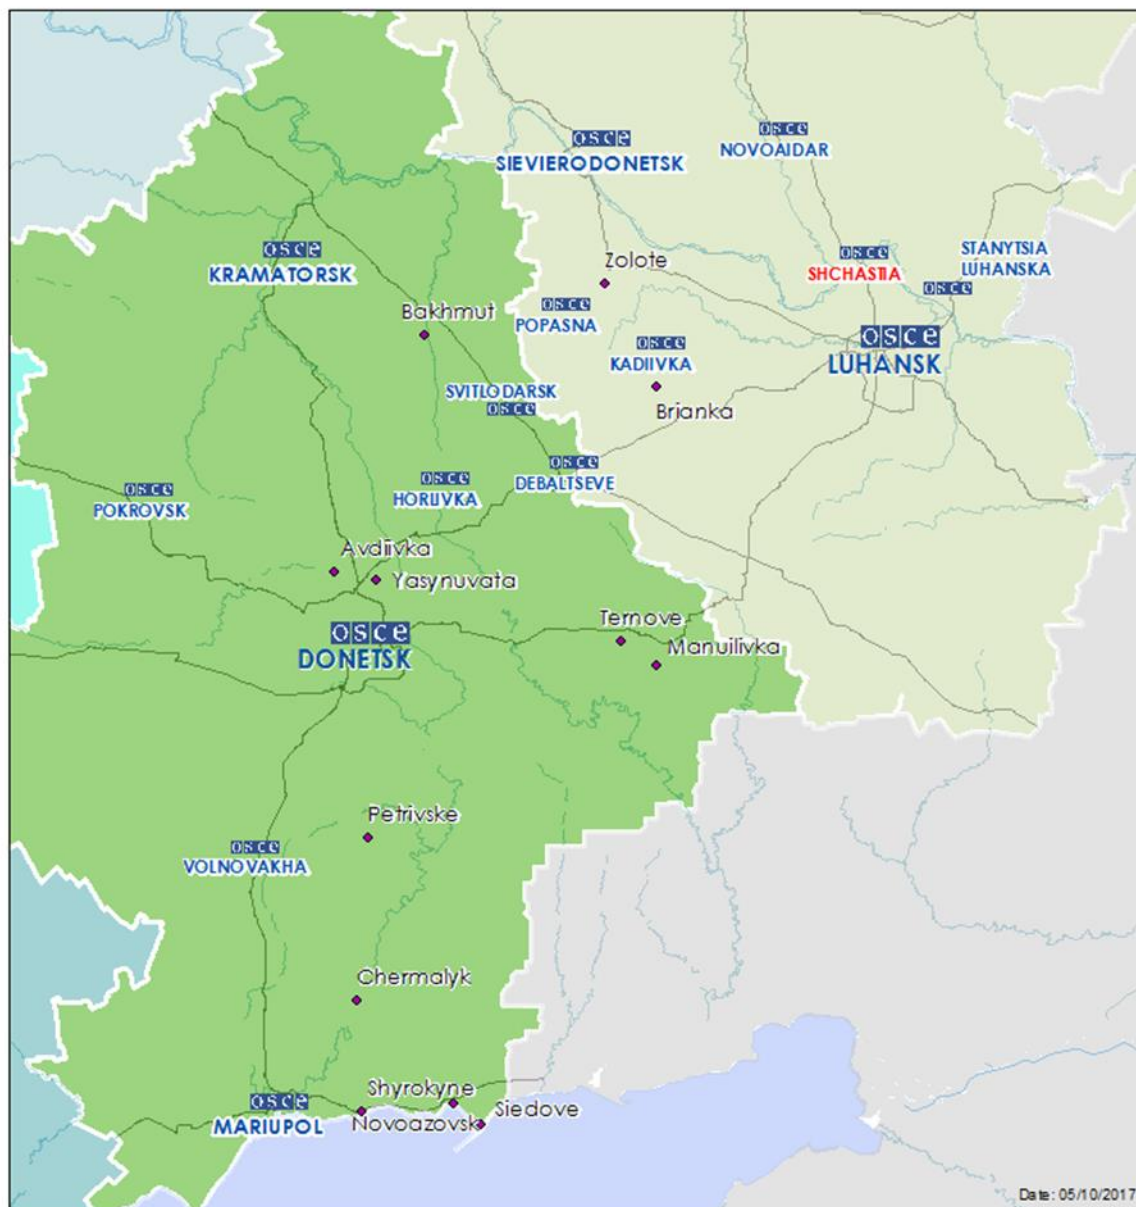

н. п. Майорск (подконтрольный правительству, 45 км к СВ от Донецка)	5 км к ЮЗ	Слышали 1 взрыв неопределенного происхождения	Н/Д	4 октября, 10:51
2 км к ЮЗ от н. п. Мирное (подконтрольный «ЛНР», 28 км к ЮЗ от Луганска)	5 км к СЗ	Слышали 2 взрыва неопределенного происхождения (по оценке, учения с боевой стрельбой)	Н/Д	4 октября, 11:37–11:45
н. п. Калиново-Борщеватое (подконтрольный «ЛНР», 61 км к З от Луганска)	3–4 км к Ю	Слышали 1 взрыв неопределенного происхождения	Н/Д	4 октября, 13:20

Карта Донецкой и Луганской областей²

² По решению Постоянного совета №1117 от 21 марта 2014 года, СММ базируется в десяти городах на всей территории Украины (Херсон, Одесса, Львов, Ивано-Франковск, Харьков, Донецк, Днепр, Черновцы, Луганск и Киев). Эта карта восточной Украины предназначена для иллюстративных целей. На ней указаны населенные пункты, упомянутые в отчете, а также те, где находятся офисы СММ (команды наблюдателей, представительства и передовые патрульные базы) в Донецкой и Луганской областях. (Красным цветом выделена передовая патрульная база, с которой сотрудники СММ были временно передислоцированы с 27 сентября 2016 года на основании рекомендаций экспертов по безопасности из некоторых государств-участников ОБСЕ).