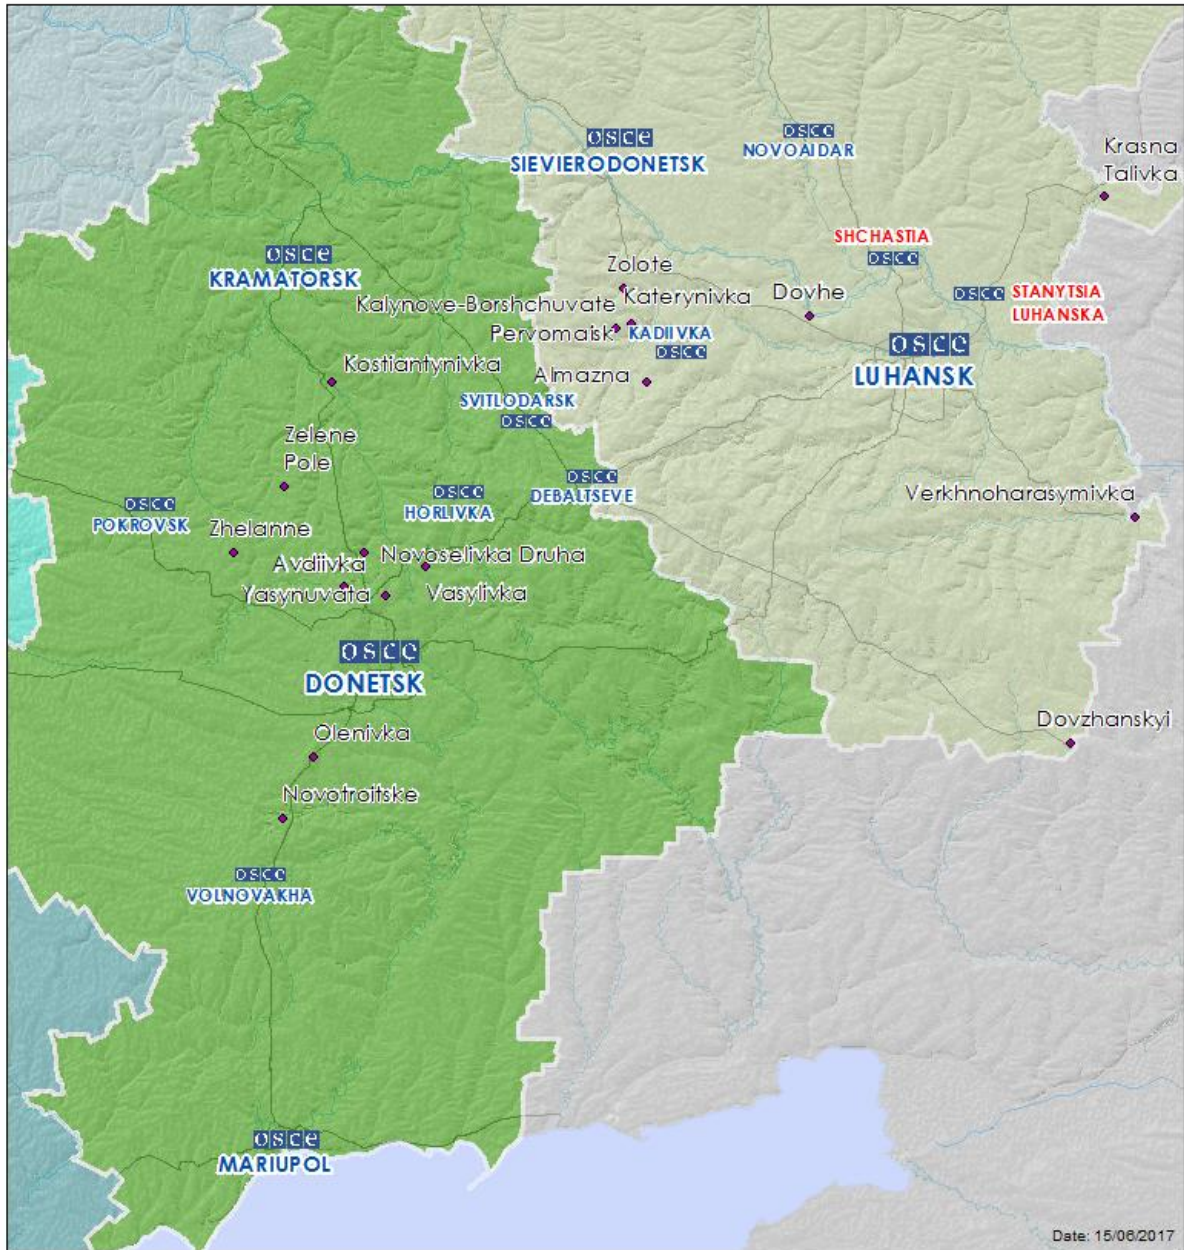

Мапа Донецької та Луганської областей²

² За рішенням Постійної ради №1117 від 21 березня 2014 року, СММ базується у десяти містах на всій території України (Херсон, Одеса, Львів, Івано–Франківськ, Харків, Донецьк, Дніпро, Чернівці, Луганськ і Київ). Ця мапа східної України призначена для ілюстративних цілей. На ній вказані населені пункти, згадані у звіті, а також ті, де є офіси СММ (команди спостерігачів, представництва і передові патрульні бази) в Донецькій і Луганській областях. (Червоним кольором виділені передові патрульні бази, з яких співробітники СММ були тимчасово передислоковані починаючи з 27 вересня згідно з рекомендаціями експертів з безпеки з деяких держав–учасниць ОБСЄ).