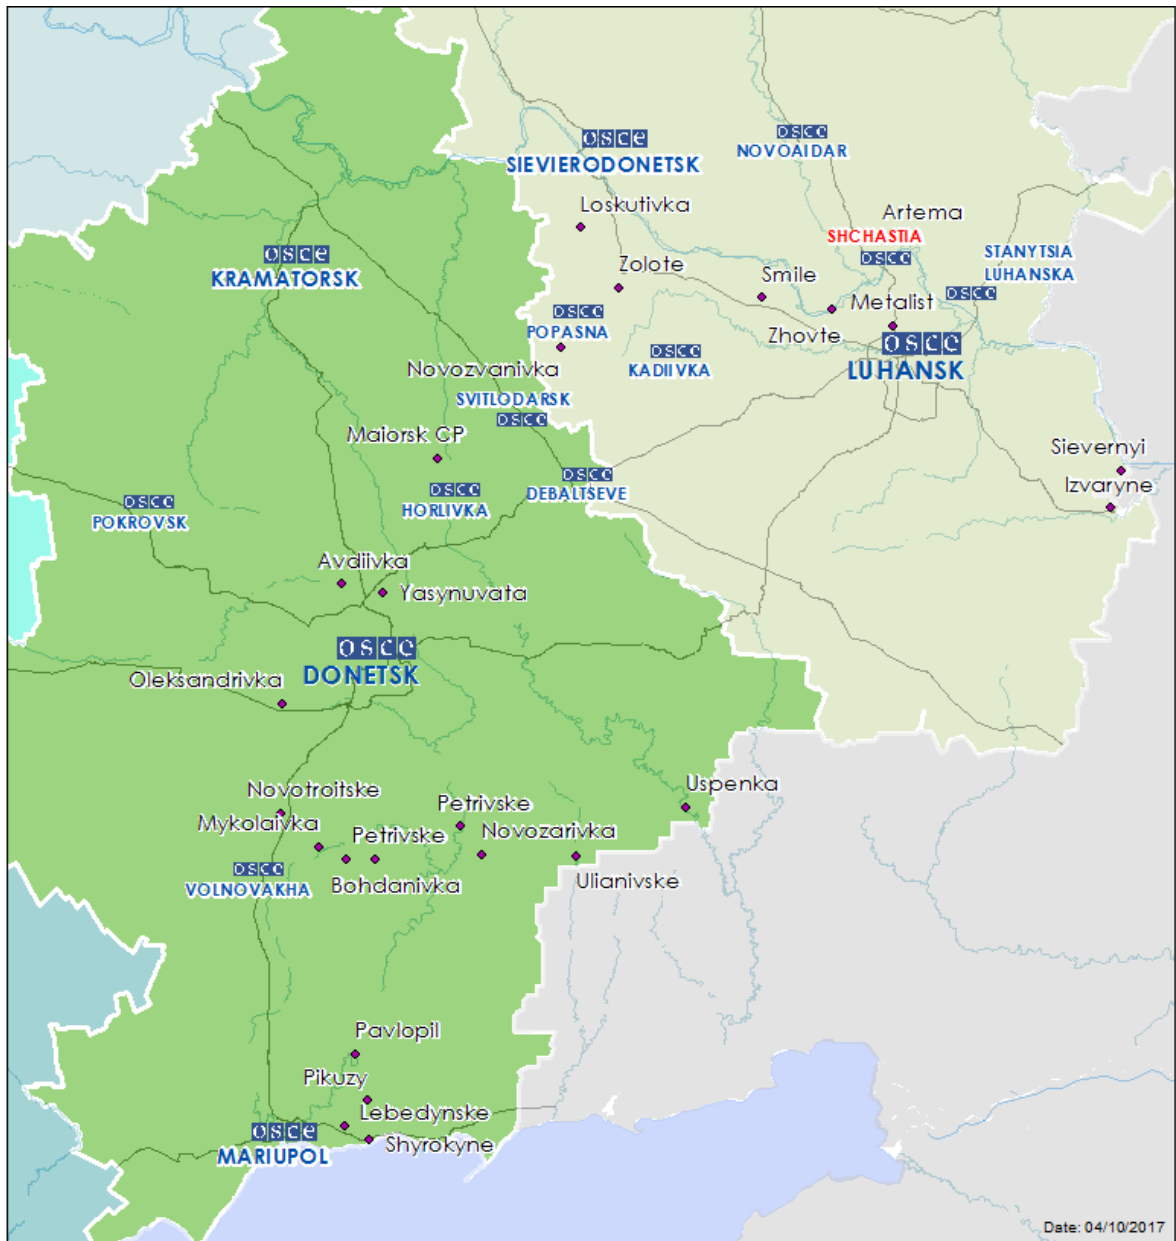

Карта Донецкой и Луганской областей²

²По решению Постоянного совета №1117 от 21 марта 2014 года, СММ базируется в десяти городах на всей территории Украины (Херсон, Одесса, Львов, Ивано-Франковск, Харьков, Донецк, Днепр, Черновцы, Луганск и Киев). Эта карта восточной Украины предназначена для иллюстративных целей. На ней указаны населенные пункты, упомянутые в отчете, а также те, где находятся офисы СММ (команды наблюдателей, представительства и передовые патрульные базы) в Донецкой и Луганской областях. (Красным цветом выделена передовая патрульная база, с которой сотрудники СММ были временно передислоцированы с 27 сентября 2016 года на основании рекомендаций экспертов по безопасности из некоторых государств-участников ОБСЕ).