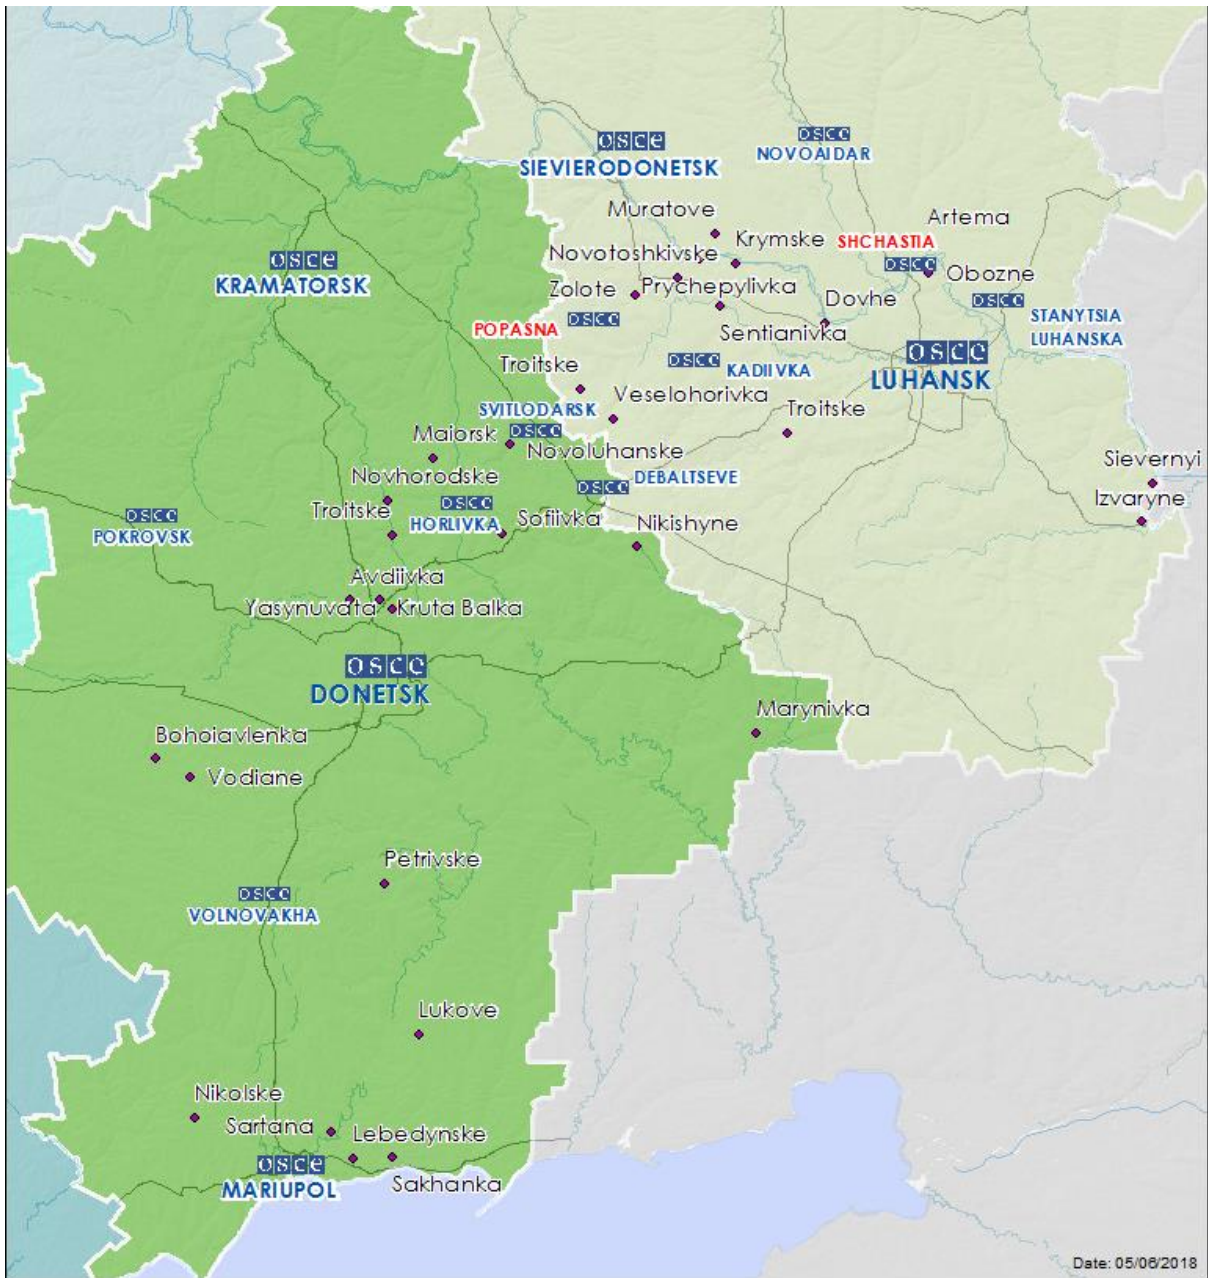

Мапа Донецької та Луганської областей²

² За рішенням Постійної ради №1117 від 21 березня 2014 року, СММ базується у десяти містах на всій території України (Херсон, Одеса, Львів, Івано–Франківськ, Харків, Донецьк, Дніпро, Чернівці, Луганськ і Київ). Ця мапа східної України призначена для ілюстративних цілей. На ній вказані населені пункти, згадані у звіті, а також ті, де є офіси СММ (команди спостерігачів, представництва і передові патрульні бази) в Донецькій і Луганській областях. (Червоним кольором виділені передові патрульні бази, з яких співробітники СММ були тимчасово передислоковані згідно з рекомендаціями експертів з безпеки з деяких держав–учасниць ОБСЄ та з урахуванням вимог СММ щодо безпеки).