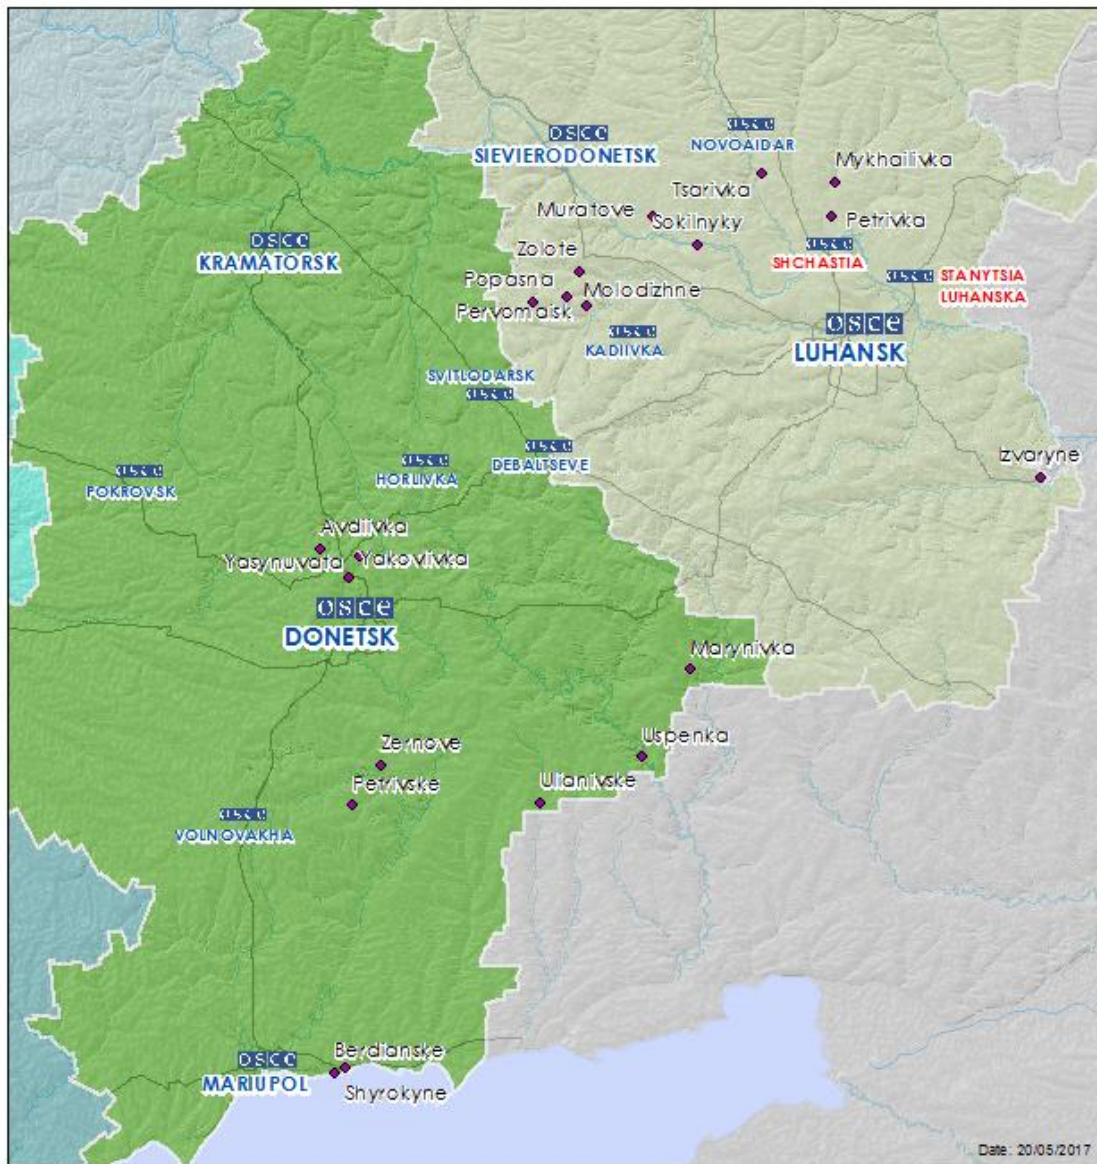

## Мапа Донецької та Луганської областей<sup>2</sup>

<sup>2</sup> За рішенням Постійної ради №1117 від 21 березня 2014 року, СММ базується у десяти містах на всій території України (Херсон, Одеса, Львів, Івано-Франківськ, Харків, Донецьк, Дніпро, Чернівці, Луганськ і Київ). Ця мапа східної України призначена для ілюстративних цілей. На ній вказані населені пункти, згадані у звіті, а також ті, де є офіси СММ (команди спостерігачів, представництва і передові патрульні бази) в Донецькій і Луганській областях. (Червоним кольором виділені передові патрульні бази, з яких співробітники СММ були тимчасово передислоковані починаючи з 27 вересня 2016 року згідно з рекомендаціями експертів з безпеки з деяких держав-учасниць ОБСЄ).