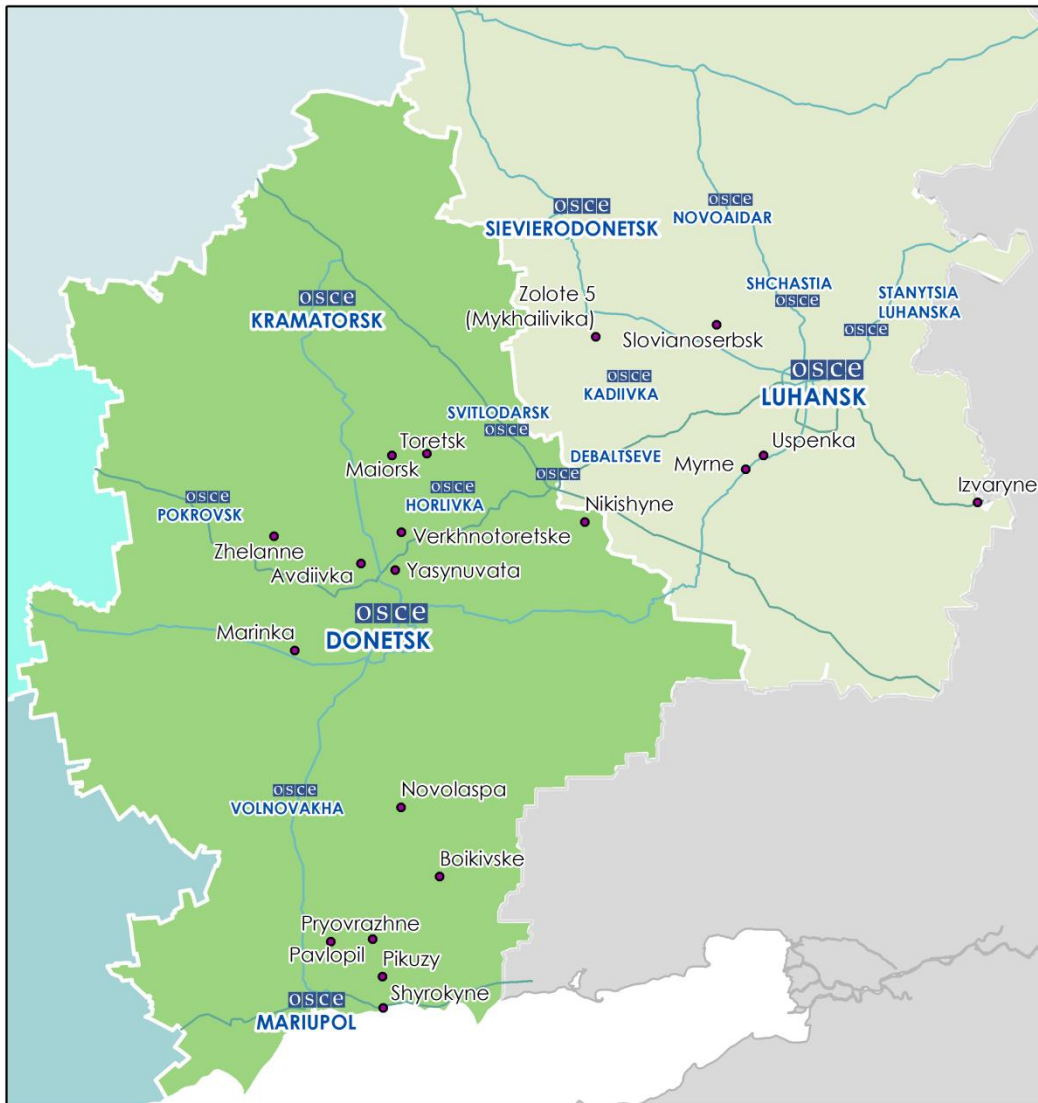

Карта Донецкой и Луганской областей²

²По решению Постоянного Совета №1117 от 21 марта 2014 года, СММ базируется в десяти городах на всей территории Украины (Херсон, Одесса, Львов, Ивано-Франковск, Харьков, Донецк, Днепр, Черновцы, Луганск и Киев). Эта карта восточной Украины предназначена для иллюстративных целей. На ней указаны населенные пункты, упомянутые в отчете, а также те, где находятся офисы СММ (команды наблюдателей, представительства и передовые патрульные базы) в Донецкой и Луганской областях.