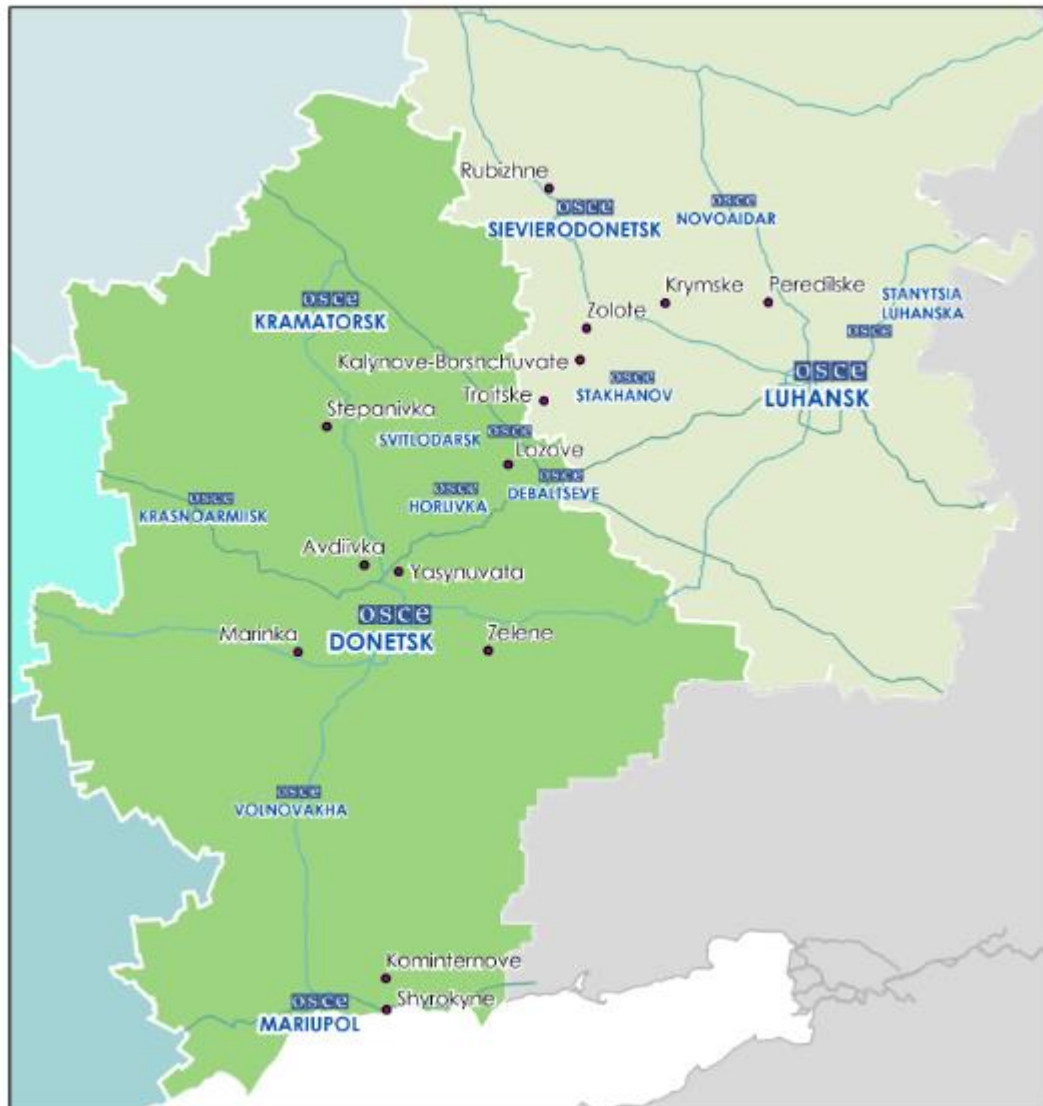

Карта Донецкой и Луганской областей²

² По решению Постоянного Совета №1117 от 21 марта 2014 года, СММ базируется в десяти городах на всей территории Украины. Эта карта восточной Украины предназначена для иллюстративных целей. На ней указаны населенные пункты, упомянутые в отчете, а также те, где находятся офисы СММ (команды наблюдателей, представительства и передовые патрульные базы) в Донецкой и Луганской областях.